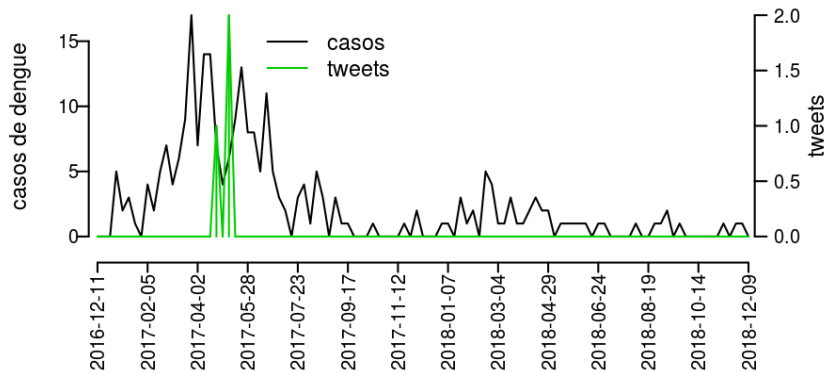

Municípios

- Ibiapina
- Tianguá
- Viçosa do Ceará
- Croatá
- Guaraciaba do Norte
- Carnaubal
- São Benedito
- Ubajara

[Início](#)

Figura 13. Casos notificados de dengue e Índice de menção em mídia social sobre dengue na Regional Tianguá

Tabela 13. Resumo das últimas seis semanas epidemiológicas na Regional Tianguá