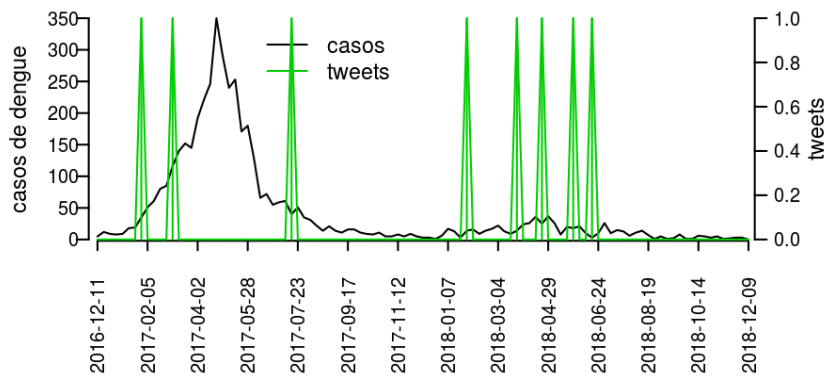

Municípios

- Campos Sales
- Nova Olinda
- Assaré
- Crato
- Tarrafas
- Altaneira
- Araripe
- Salitre
- Santana do Cariri
- Farias Brito
- Potengi
- Antonina do Norte

Início

Figura 20. Casos notificados de dengue e Índice de menção em mídia social sobre dengue na Regional Crato

Tabela 20. Resumo das últimas seis semanas epidemiológicas na Regional Crato