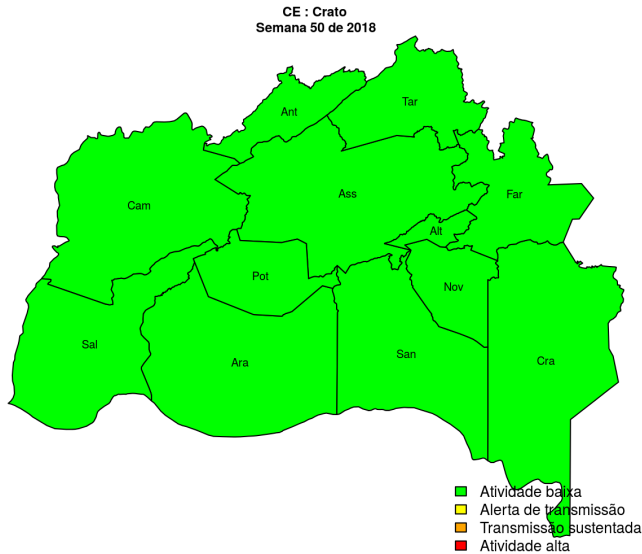

Regional Crato

Desde o início do ano, 320 casos de dengue foram registrados na Regional de Saúde, sendo 0 na última semana.