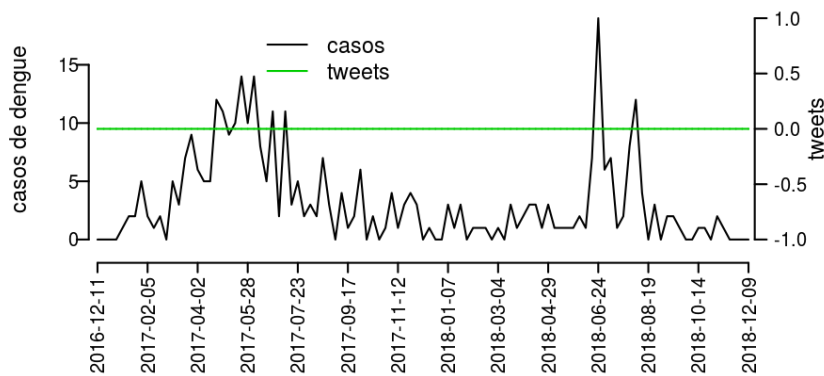

Municípios

- Trairi
- Umirim
- Uruburetama
- Amontada
- Miraíma
- Tururu
- Itapipoca

Início

Figura 6. Casos notificados de dengue e Índice de menção em mídia social sobre dengue na Regional Itapipoca

Tabela 6. Resumo das últimas seis semanas epidemiológicas na Regional Itapipoca