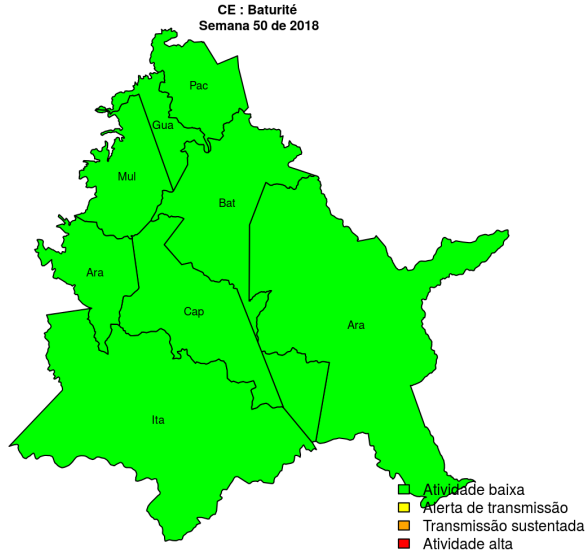

Regional Baturité

Desde o início do ano, 277 casos de dengue foram registrados na Regional de Saúde, sendo 0 na última semana.