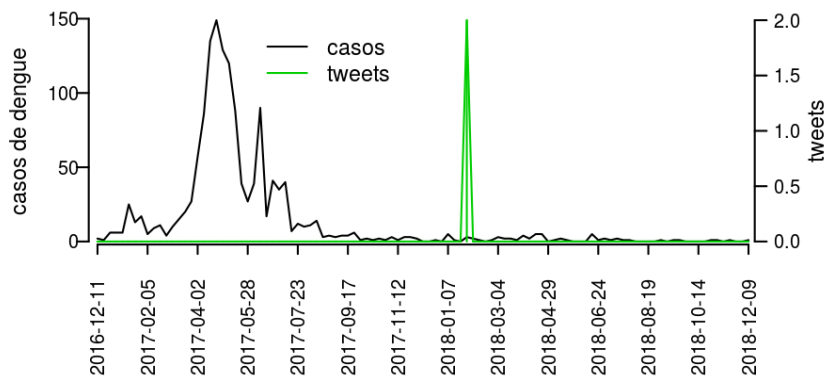

## Regional Caucaia

Desde o início do ano, 124 casos de dengue foram registrados na Regional de Saúde, sendo 0 na última semana.

### Municípios

- Paraipaba
- São Gonçalo do Amarante
- São Luís do Curu
- Caucaia
- Apuiarés
- Itapagé
- Tejuçuoca
- Pentecoste
- General Sampaio
- Paracuru

[Início](#)

**Figura 2.** Casos notificados de dengue e Índice de menção em mídia social sobre dengue na Regional Caucaia