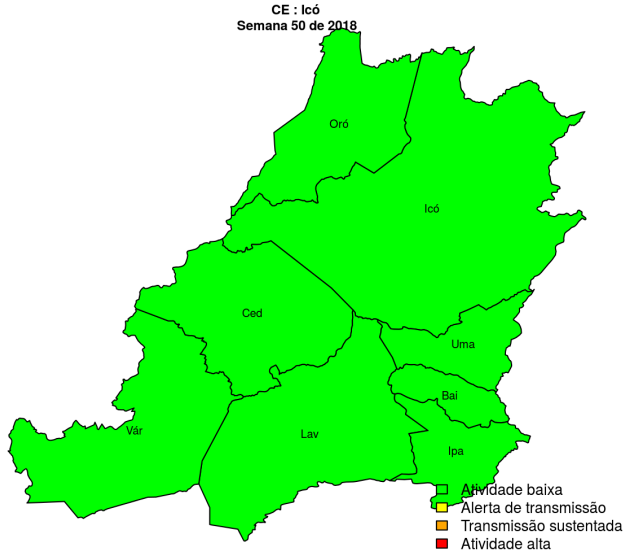

Regional Icó

Desde o início do ano, 519 casos de dengue foram registrados na Regional de Saúde, sendo 0 na última semana.