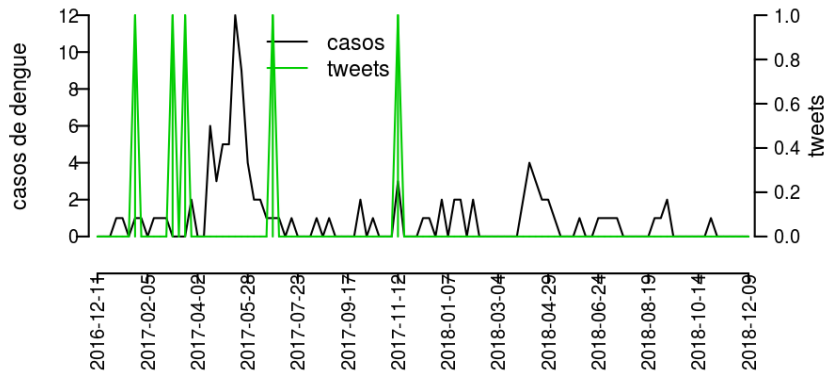

Municípios

- Russas
- Morada Nova
- Jaguaratama
- Palhano
- Jaguaruana

Início

Figura 9. Casos notificados de dengue e Índice de menção em mídia social sobre dengue na Regional Russas

Tabela 9. Resumo das últimas seis semanas epidemiológicas na Regional Russas