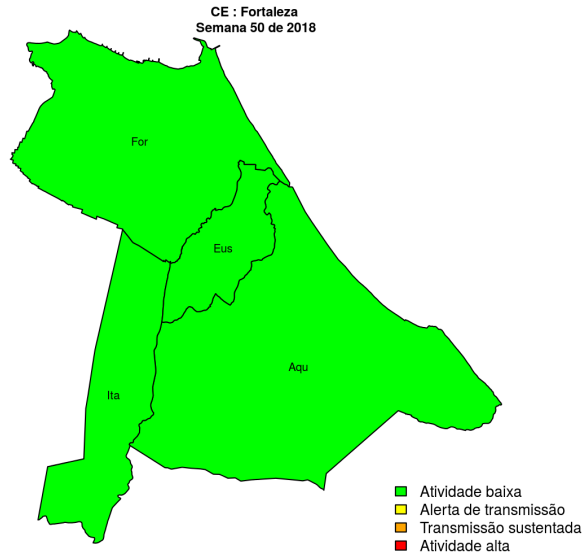

Regional Fortaleza

Desde o início do ano, 100 casos de dengue foram registrados na Regional de Saúde, sendo 0 na última semana.