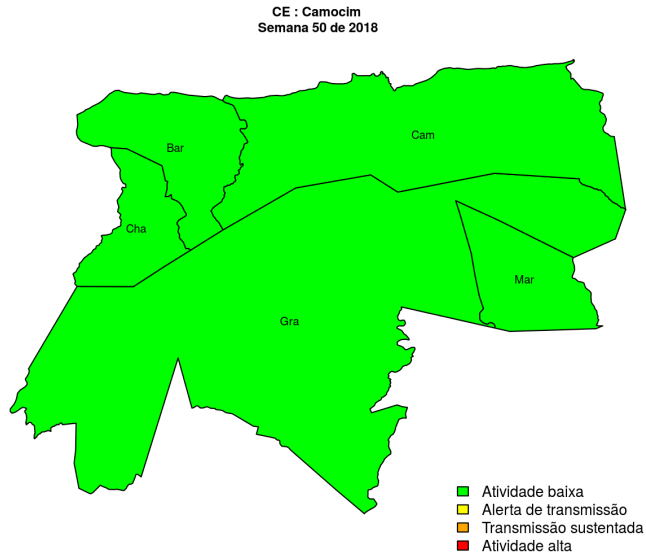

Regional Camocim

Desde o início do ano, 158 casos de dengue foram registrados na Regional de Saúde, sendo 0 na última semana.