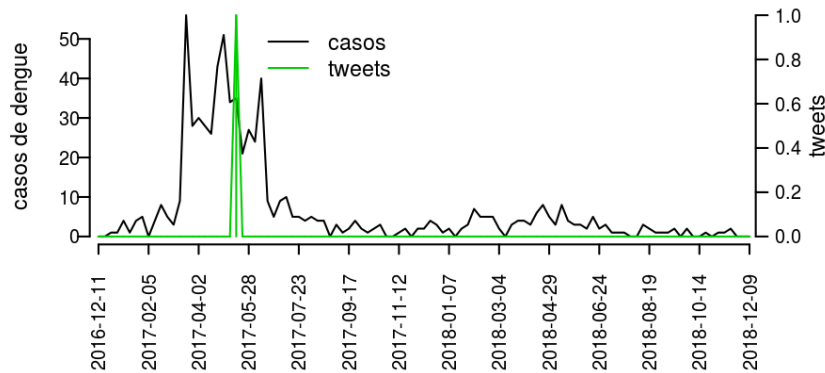

Municípios

- Icapuí
- Fortim
- Itaipava
- Aracati

Início

Figura 7. Casos notificados de dengue e Índice de menção em mídia social sobre dengue na Regional Aracati

Tabela 7. Resumo das últimas seis semanas epidemiológicas na Regional Aracati