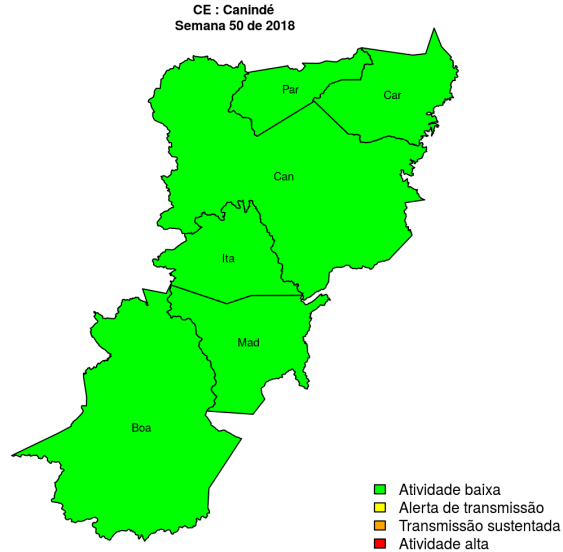

Regional Canindé

Desde o início do ano, 79 casos de dengue foram registrados na Regional de Saúde, sendo 0 na última semana.