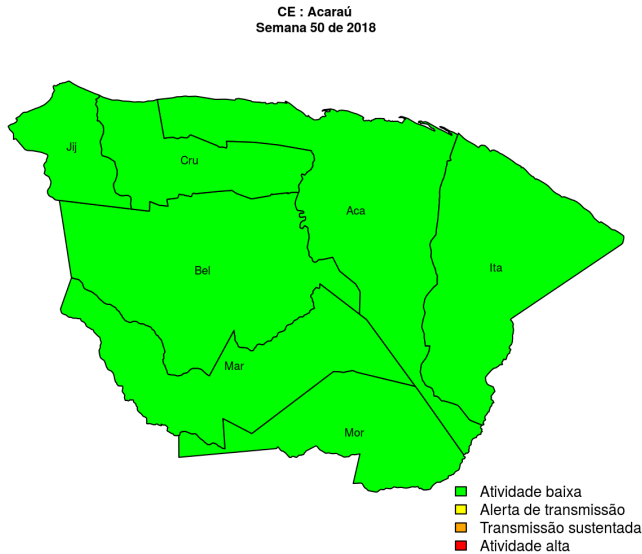

Regional Acaraú

Desde o início do ano, 279 casos de dengue foram registrados na Regional de Saúde, sendo 1 na última semana.