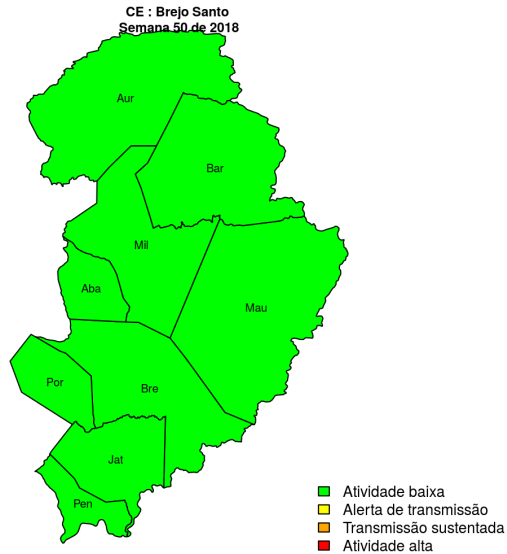

Regional Brejo Santo

Desde o início do ano, 746 casos de dengue foram registrados na Regional de Saúde, sendo 5 na última semana.