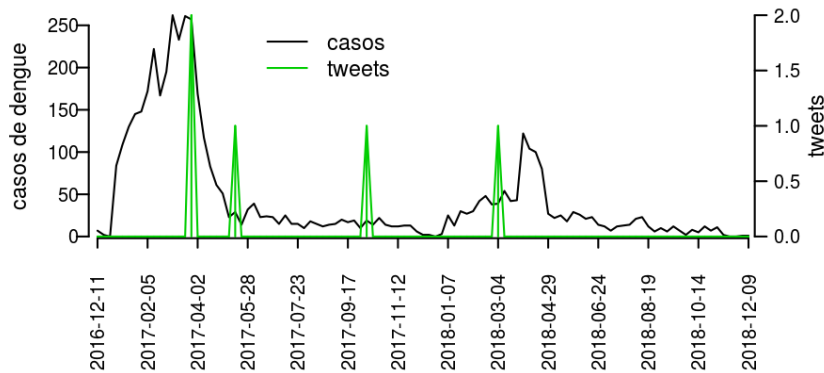

Início

Figura 18. Casos notificados de dengue e Índice de menção em mídia social sobre dengue na Regional Iguatu

Tabela 18. Resumo das últimas seis semanas epidemiológicas na Regional Iguatu