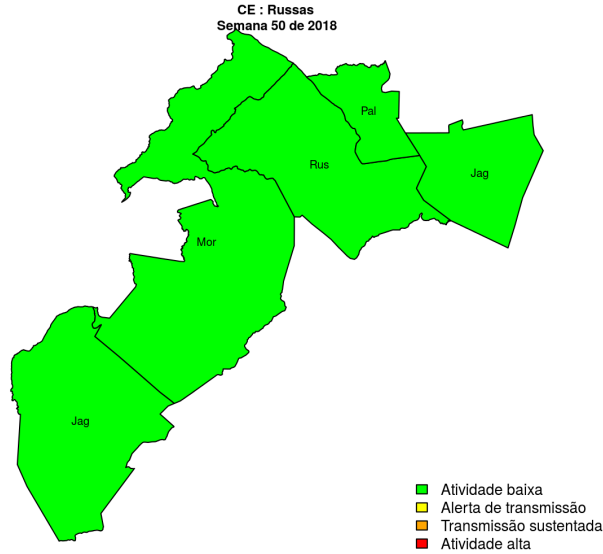

Regional Russas

Desde o início do ano, 78 casos de dengue foram registrados na Regional de Saúde, sendo 0 na última semana.