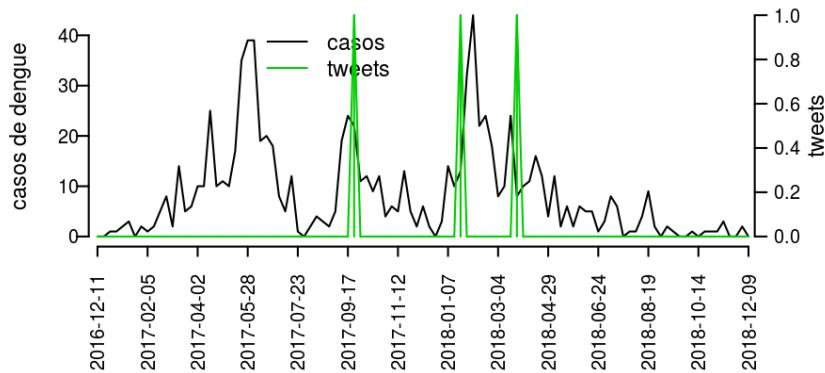

Municípios

- Morrinhos
- Marco
- Itarema
- Acaraú
- Cruz
- Bela Cruz
- Jijoca de Jericoacoara

[Início](#)

Figura 12. Casos notificados de dengue e Índice de menção em mídia social sobre dengue na Regional Acaraú

Tabela 12. Resumo das últimas seis semanas epidemiológicas na Regional Acaraú