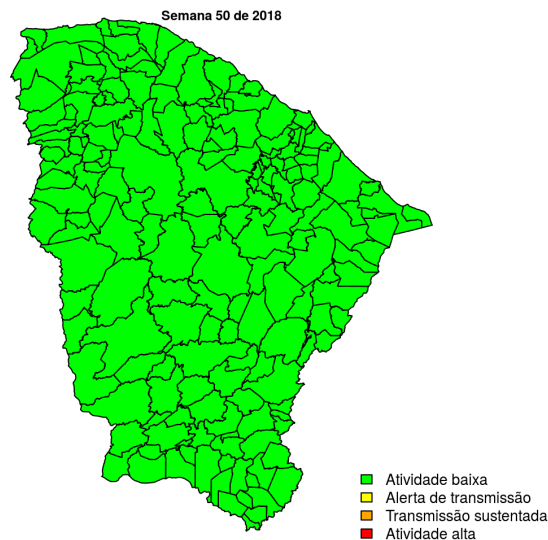

### Regionais de Saúde:

- Fortaleza
- Caucaia
- Maracanaú
- Baturité
- Canindé
- Itapipoca
- Aracati
- Quixadá
- Russas
- Limoeiro do Norte
- Sobral
- Acaraú
- Tianguá
- Tauá
- Cratús
- Camocim
- Icó
- Iguatu
- Brejo Santo
- Crato
- Juazeiro do Norte
- Cascavel

### Municípios:

- [Tabela de Municípios](#)

[Variáveis nas Tabelas](#)

[Notas](#)

[Creditos](#)

Dos 184 municípios, 184 encontram-se em nível verde, 0 em nível amarelo, 0 em nível laranja e 0 em nível vermelho referentes a semana epidemiológica 50-2018. Para informações mais atualizadas e ter acesso ao mapa interativo do estado e de outras localidades, consultar em [Info Dengue](#).