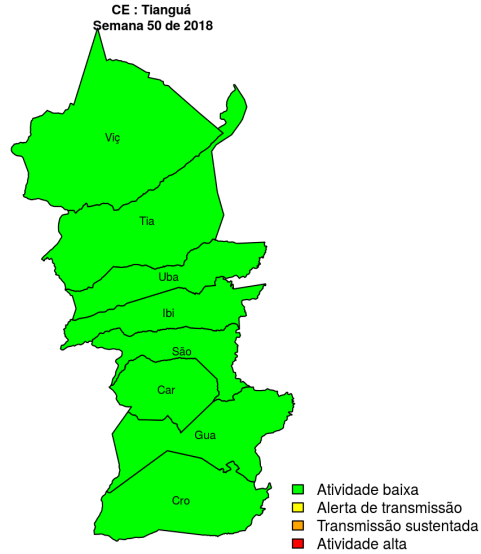

Regional Tianguá

Desde o início do ano, 297 casos de dengue foram registrados na Regional de Saúde, sendo 0 na última semana.