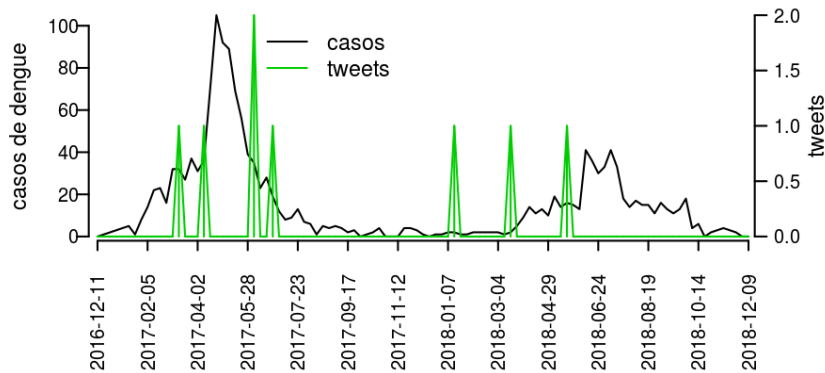

[hyperlinkvartabver descrição das variáveis](#)

## Regional Quixadá

Desde o início do ano, 1334 casos de dengue foram registrados na Regional de Saúde, sendo 1 na última semana.

**Figura 8.** Casos notificados de dengue e Índice de menção em mídia social sobre dengue na Regional Quixadá