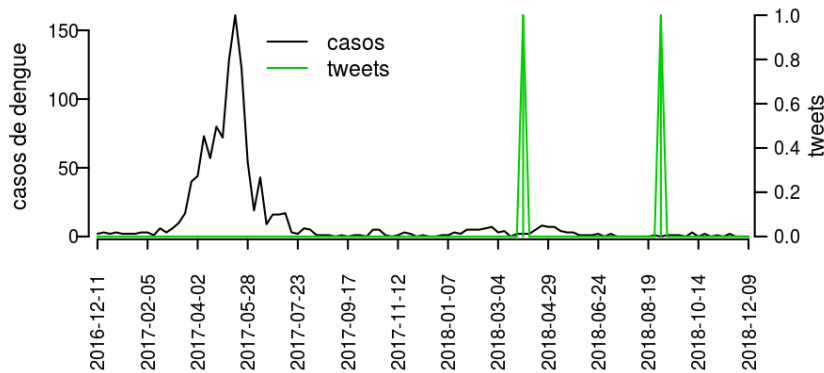

Municípios

- Capistrano
- Guaramiranga
- Baturité
- Aracoiaba
- Aratuba
- Mulungu
- Pacoti
- Itapiúna

Início

Figura 4. Casos notificados de dengue e Índice de menção em mídia social sobre dengue na Regional Baturité

Tabela 4. Resumo das últimas seis semanas epidemiológicas na Regional Baturité