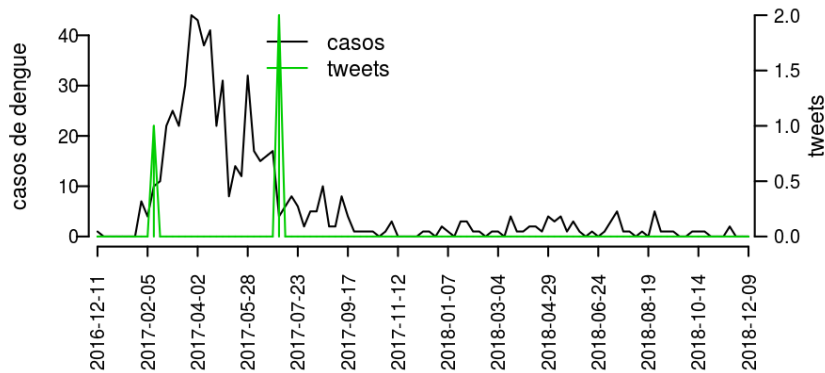

Municípios

- Ipaumirim
- Umari
- Várzea Alegre
- Lavras da Mangabeira
- Baixio
- Cedro
- Orós
- Icó

Início

Figura 17. Casos notificados de dengue e Índice de menção em mídia social sobre dengue na Regional Icó

Tabela 17. Resumo das últimas seis semanas epidemiológicas na Regional Icó