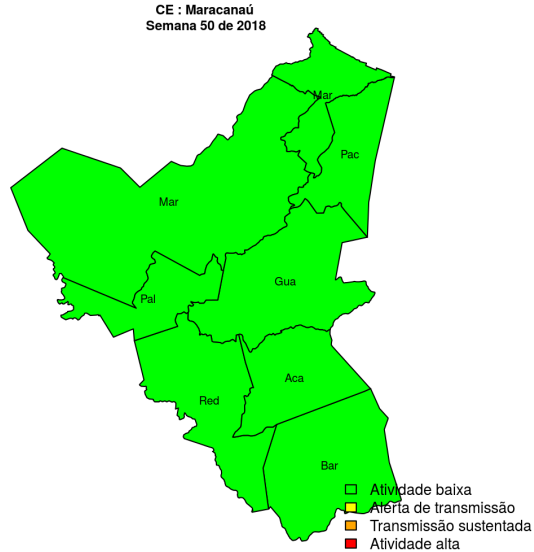

Regional Maracanaú

Desde o início do ano, 263 casos de dengue foram registrados na Regional de Saúde, sendo 0 na última semana.