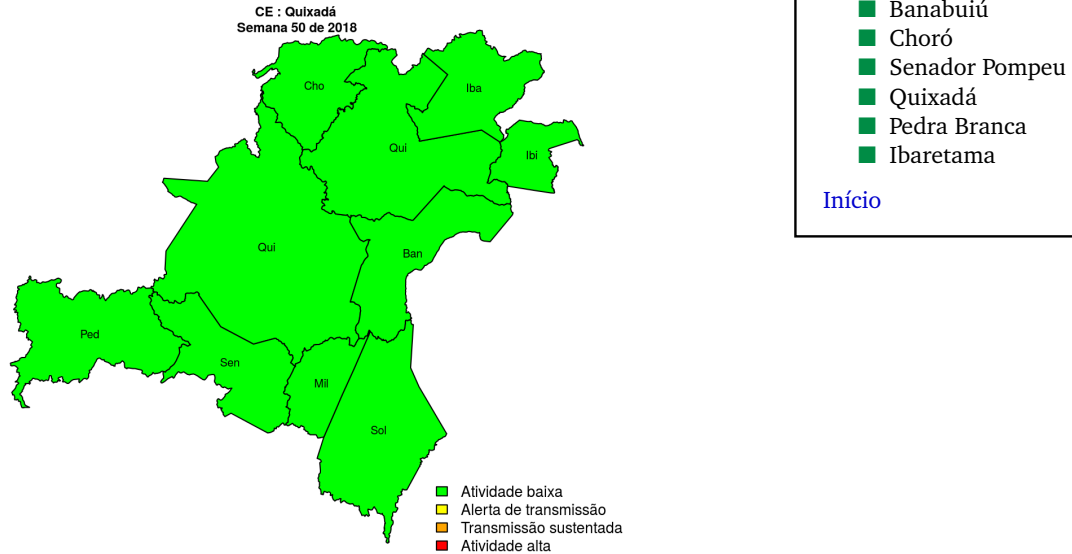

Regional Quixadá

Desde o início do ano, 1334 casos de dengue foram registrados na Regional de Saúde, sendo 1 na última semana.