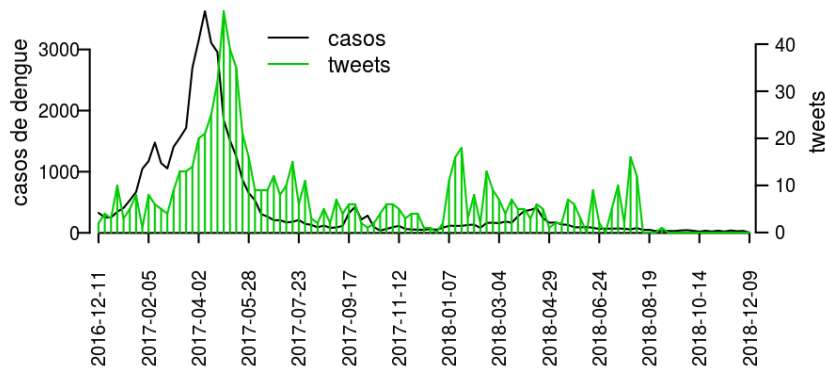

### O código de Cores

As cores indicam os seguintes níveis de atenção:

**Verde:** condições climáticas desfavoráveis, seja por baixa temperatura ou baixa umidade, e baixa incidência de casos.

**Amarelo:** condições climáticas propícias para aumento da população do vetor e transmissão de arboviroses.

**Laranja:** transmissão aumentada e sustentada da dengue

**Vermelho:** incidência alta, acima dos 90% históricos.

## Regional Fortaleza

Desde o início do ano, 100 casos de dengue foram registrados na Regional de Saúde, sendo 0 na última semana.

### Início

**Figura 1.** Casos notificados de dengue e Índice de menção em mídia social sobre dengue na Regional Fortaleza

**Tabela 1.** Resumo das últimas seis semanas epidemiológicas na Regional Fortaleza