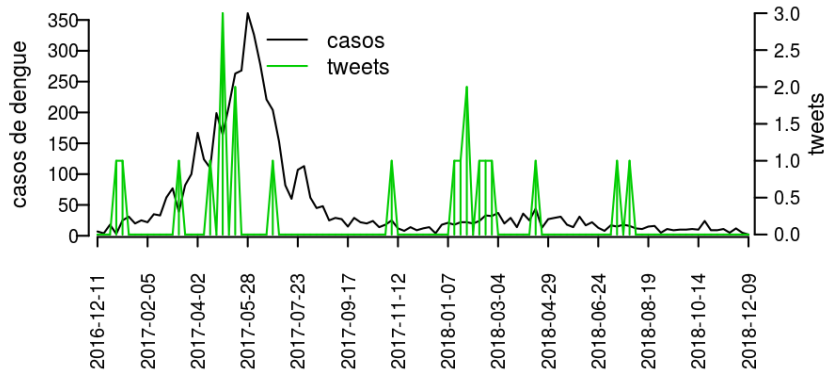

Municípios

- Forquilha
- Groaíras
- Moraújo
- Meruoca
- Frecheirinha
- Massapê
- Hidrolândia
- Alcântaras
- Uruoca
- Cariré
- Catunda
- Reriutaba
- Santa Quitéria
- Senador Sá
- Sobral
- Varjota
- Coreaú
- Ipu
- Pacujá
- Pires Ferreira
- Santana do Acaraú
- Mucambo
- Irauçuba
- Graça

Início

Figura 11. Casos notificados de dengue e Índice de menção em mídia social sobre dengue na Regional Sobral

Tabela 11. Resumo das últimas seis semanas epidemiológicas na Regional Sobral