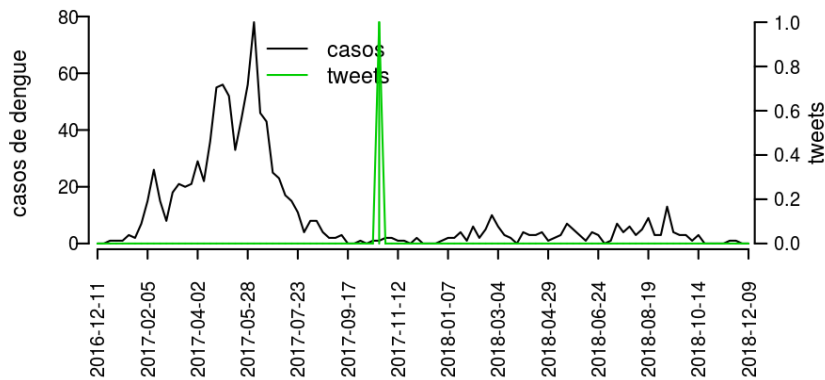

## Regional Maracanaú

Desde o início do ano, 263 casos de dengue foram registrados na Regional de Saúde, sendo 0 na última semana.

### Municípios

- Maranguape
- Guaiúba
- Palmácia
- Barreira
- Maracanaú
- Redenção
- Pacatuba
- Acarape

Início

**Figura 3.** Casos notificados de dengue e Índice de menção em mídia social sobre dengue na Regional Maracanaú