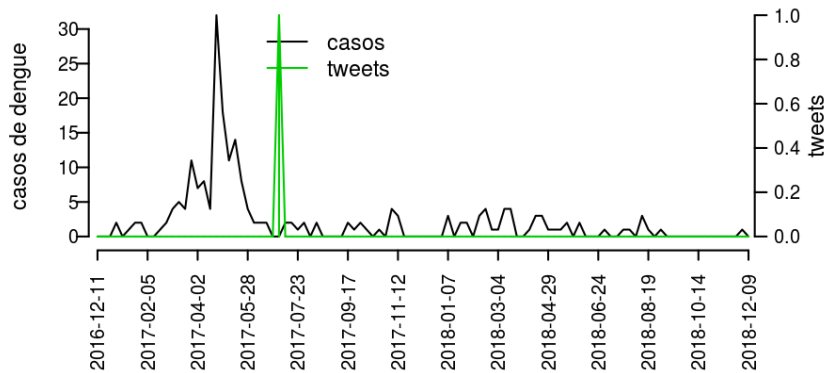

Início

Figura 15. Casos notificados de dengue e Índice de menção em mídia social sobre dengue na Regional Cratéus

Tabela 15. Resumo das últimas seis semanas epidemiológicas na Regional Cratéus