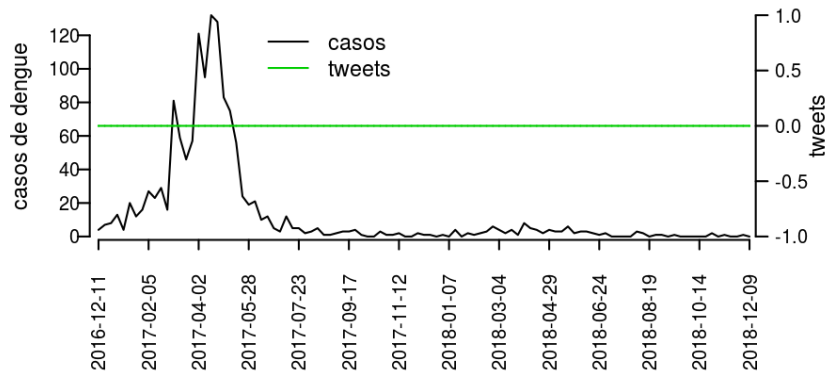

Municípios

- Granjeiro
- Juazeiro do Norte
- Missão Velha
- Jardim
- Caririçu
- Barbalha

Início

Figura 21. Casos notificados de dengue e Índice de menção em mídia social sobre dengue na Regional Juazeiro do Norte

Tabela 21. Resumo das últimas seis semanas epidemiológicas na Regional Juazeiro do Norte