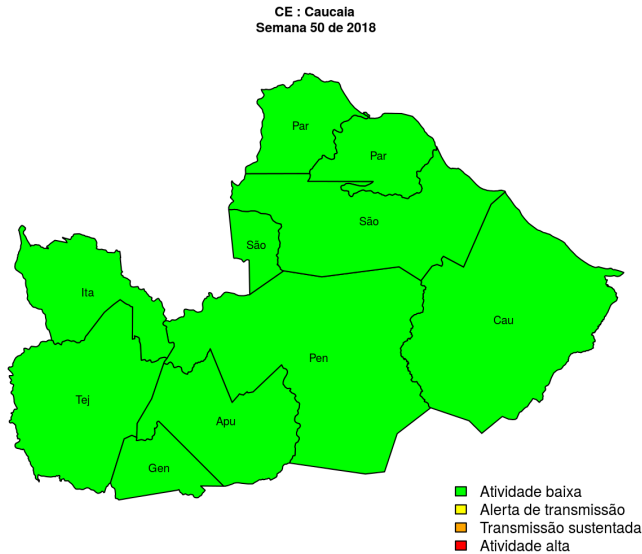

Regional Caucaia

Desde o início do ano, 124 casos de dengue foram registrados na Regional de Saúde, sendo 0 na última semana.