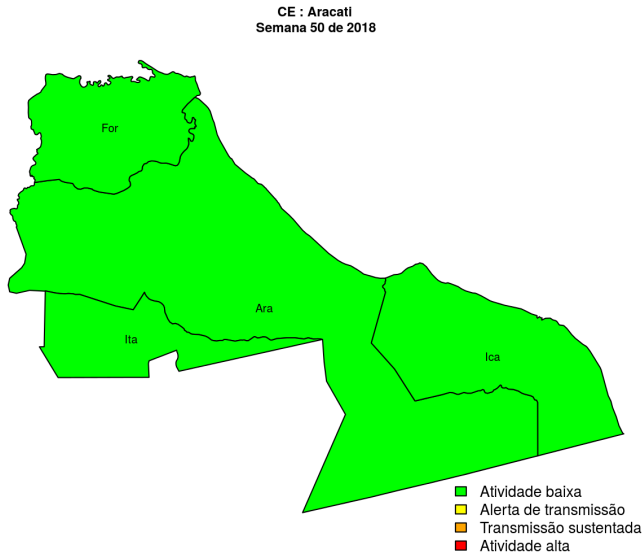

Regional Aracati

Desde o início do ano, 182 casos de dengue foram registrados na Regional de Saúde, sendo 0 na última semana.