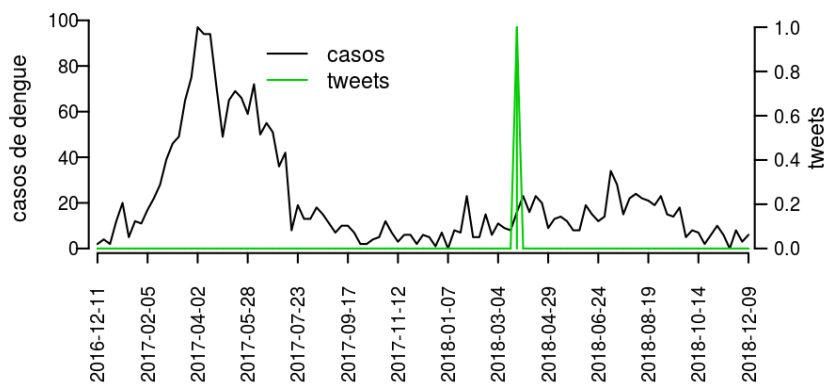

### Municípios

- Penaforte
- Jati
- Brejo Santo
- Mauriti
- Porteiras
- Abaiara
- Aurora
- Milagres
- Barro

Início

**Figura 19.** Casos notificados de dengue e Índice de menção em mídia social sobre dengue na Regional Brejo Santo