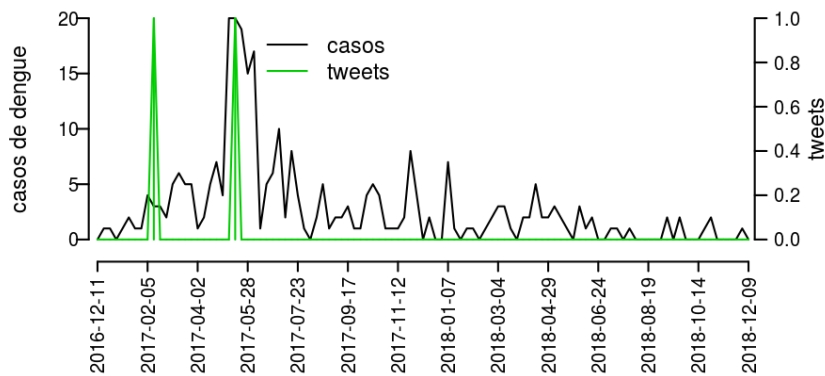

Municípios

- Martinópolis
- Granja
- Camocim
- Barroquinha
- Chaval

Início

Figura 16. Casos notificados de dengue e Índice de menção em mídia social sobre dengue na Regional Camocim

Tabela 16. Resumo das últimas seis semanas epidemiológicas na Regional Camocim