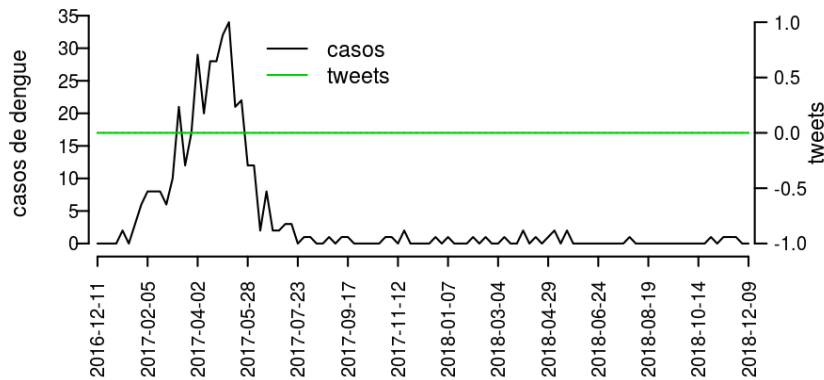

Início

Figura 14. Casos notificados de dengue e Índice de menção em mídia social sobre dengue na Regional Tauá

Tabela 14. Resumo das últimas seis semanas epidemiológicas na Regional Tauá