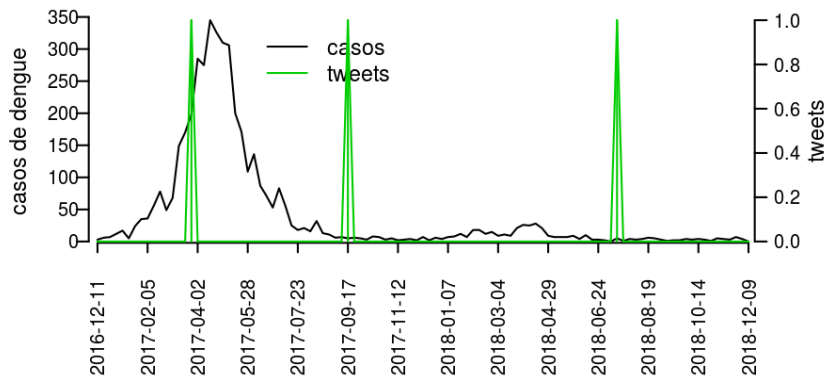

## Regional Canindé

Desde o início do ano, 79 casos de dengue foram registrados na Regional de Saúde, sendo 0 na última semana.

### Municípios

- Canindé
- Itatira
- Boa Viagem
- Madalena
- Caridade
- Paramoti

Início

**Figura 5.** Casos notificados de dengue e Índice de menção em mídia social sobre dengue na Regional Canindé

**Tabela 5.** Resumo das últimas seis semanas epidemiológicas na Regional Canindé