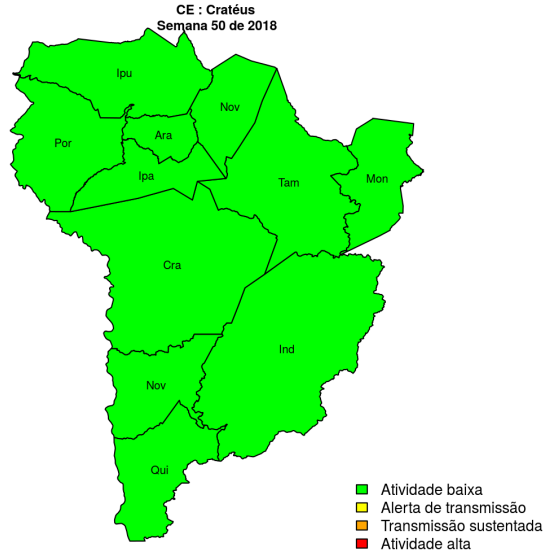

Regional Cratéus

Desde o início do ano, 533 casos de dengue foram registrados na Regional de Saúde, sendo 1 na última semana.