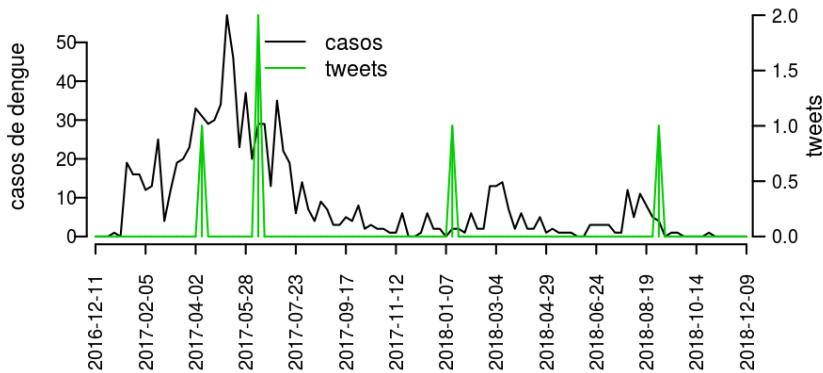

Figura 22. Casos notificados de dengue e Índice de menção em mídia social sobre dengue na Regional Cascavel

Tabela 22. Resumo das últimas seis semanas epidemiológicas na Regional Cascavel