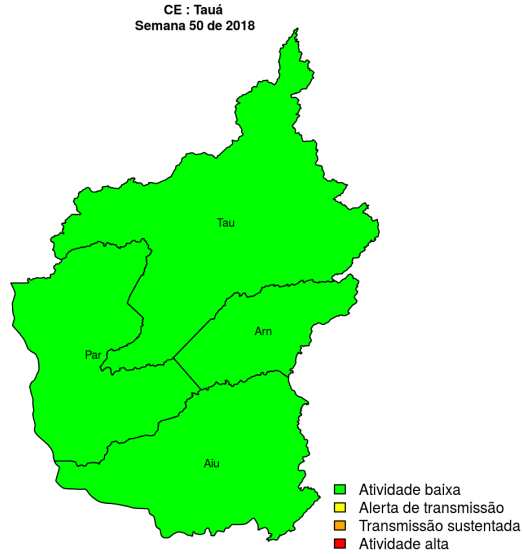

Regional Tauá

Desde o início do ano, 71 casos de dengue foram registrados na Regional de Saúde, sendo 0 na última semana.