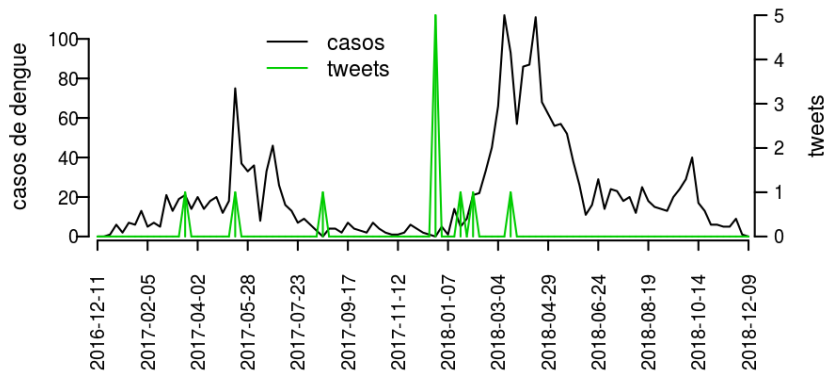

Início

Figura 10. Casos notificados de dengue e Índice de menção em mídia social sobre dengue na Regional Limoeiro do Norte

Tabela 10. Resumo das últimas seis semanas epidemiológicas na Regional Limoeiro do Norte