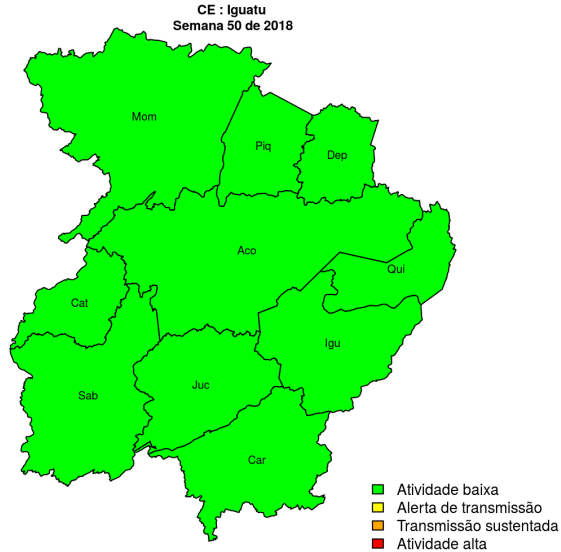

Regional Iguatu

Desde o início do ano, 1574 casos de dengue foram registrados na Regional de Saúde, sendo 1 na última semana.