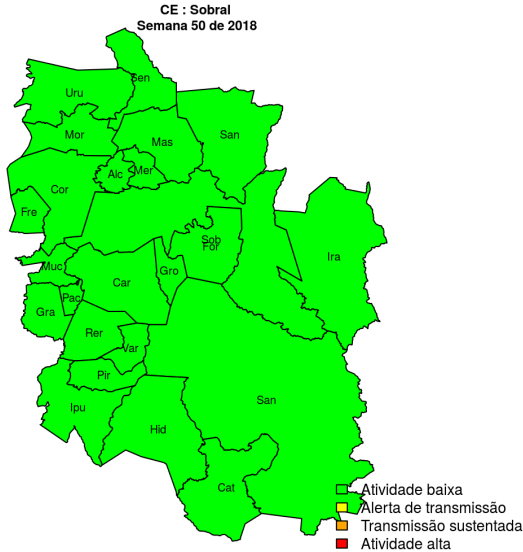

Regional Sobral

Desde o início do ano, 5351 casos de dengue foram registrados na Regional de Saúde, sendo 6 na última semana.