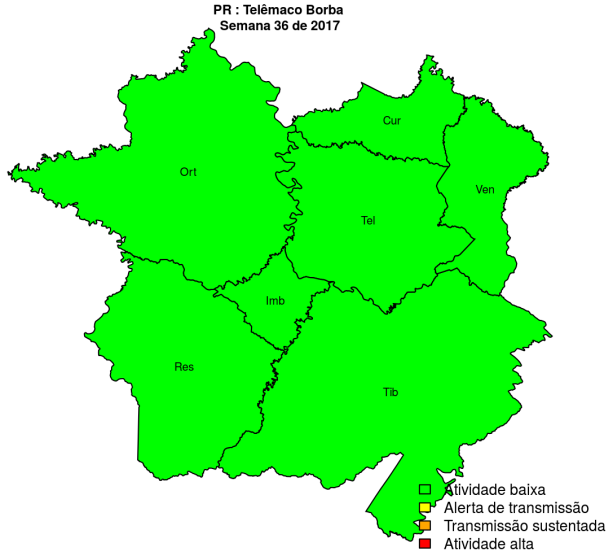

Regional Telêmaco Borba

Desde o início do ano, 22 casos de dengue foram registrados na Regional de Saúde, sendo 0 na última semana.