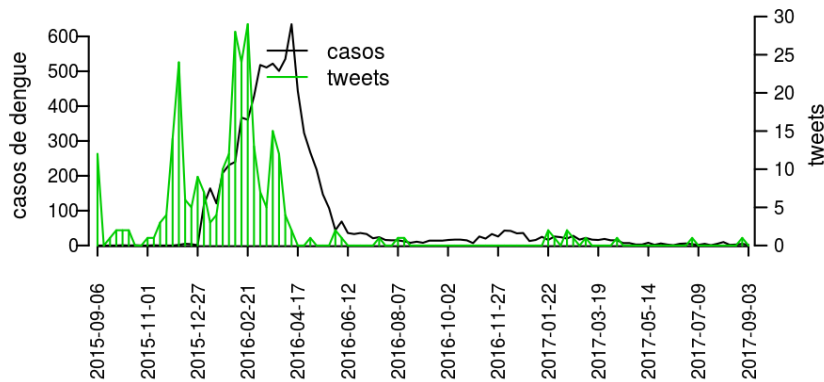

[Início](#)

Figura 4. Casos notificados de dengue e Índice de menção em mídia social sobre dengue na Regional Maringá

Tabela 4. Resumo das últimas seis semanas epidemiológicas na Regional Maringá

SE	temperatura	tweet	casos notif	casos preditos
201731	15.6	0	35	37
201732	17.9	2	45	50
201733	16.2	2	36	42
201734	15.9	5	33	41
201735	19.6	1	47	64
201736		1	32	53

[hyperlinkvartabver descrição das variáveis](#)

Regional Campo Mourão

Desde o início do ano, 332 casos de dengue foram registrados na Regional de Saúde, sendo 0 na última semana.

Municípios

- Barbosa Ferraz
- Campina da Lagoa
- Campo Mourão
- Corumbataí do Sul
- Engenheiro Beltrão
- Fênix
- Nova Cantu
- Quinta do Sol
- Roncador
- Altamira do Paraná
- Araruna
- Boa Esperança
- Farol
- Goioerê
- Iretama
- Janiópolis
- Juranda
- Luiziana
- Mamborê
- Moreira Sales
- Peabiru
- Quarto Centenário
- Rancho Alegre D'Oeste
- Terra Boa
- Ubitatã

Início

Figura 5. Casos notificados de dengue e Índice de menção em mídia social sobre dengue na Regional Campo Mourão

Tabela 5. Resumo das últimas seis semanas epidemiológicas na Regional Campo Mourão

SE	temperatura	tweet	casos notif	casos preditos
201731	15.0	0	5	5
201732	16.4	0	3	3
201733	15.8	0	3	3
201734	15.3	0	1	1
201735	18.5	1	3	3
201736		1	4	5

[hyperlink](#) [vartabver](#) [descrição](#) das variáveis

Regional União da Vitória

Desde o início do ano, 1832 casos de dengue foram registrados na Regional de Saúde, sendo 4 na última semana.

Municípios