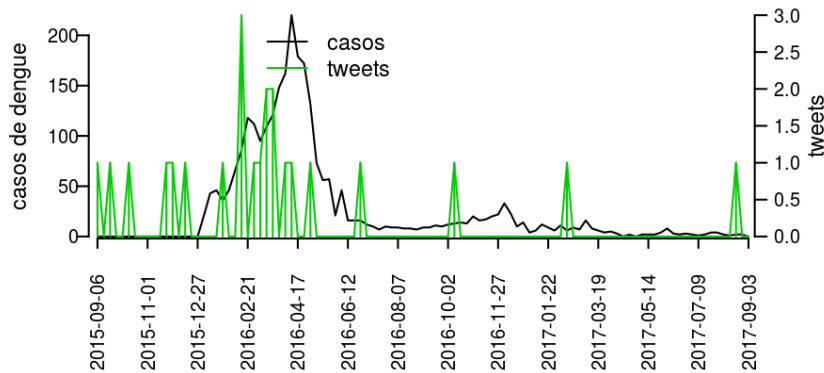

[hyperlink](#) [vartabver](#) [descrição](#) das variáveis

Regional Iratí

Desde o início do ano, 2494 casos de dengue foram registrados na Regional de Saúde, sendo 15 na última semana.

Municípios

- Mallet
- Rio Azul
- Fernandes Pinheiro
- Guamiranga
- Imbituva
- Inácio Martins
- Iratí
- Rebouças
- Teixeira Soares

Início

Figura 15. Casos notificados de dengue e Índice de menção em mídia social sobre dengue na Regional Iratí

Tabela 15. Resumo das últimas seis semanas epidemiológicas na Regional Iratí

SE	temperatura	tweet	casos notif	casos preditos
201731	11.0	0	0	0
201732	10.7	0	0	0
201733	11.9	0	0	0
201734	10.7	0	0	0
201735	12.0	0	1	1
201736		0	0	0

[hyperlinkvartabver descrição das variáveis](#)

Regional Paranaguá

Desde o início do ano, 898 casos de dengue foram registrados na Regional de Saúde, sendo 8 na última semana.

Municípios

- Matinhos
- Morretes
- Paranaguá
- Pontal do Paraná
- Guaraqueçaba
- Guaratuba
- Antonina