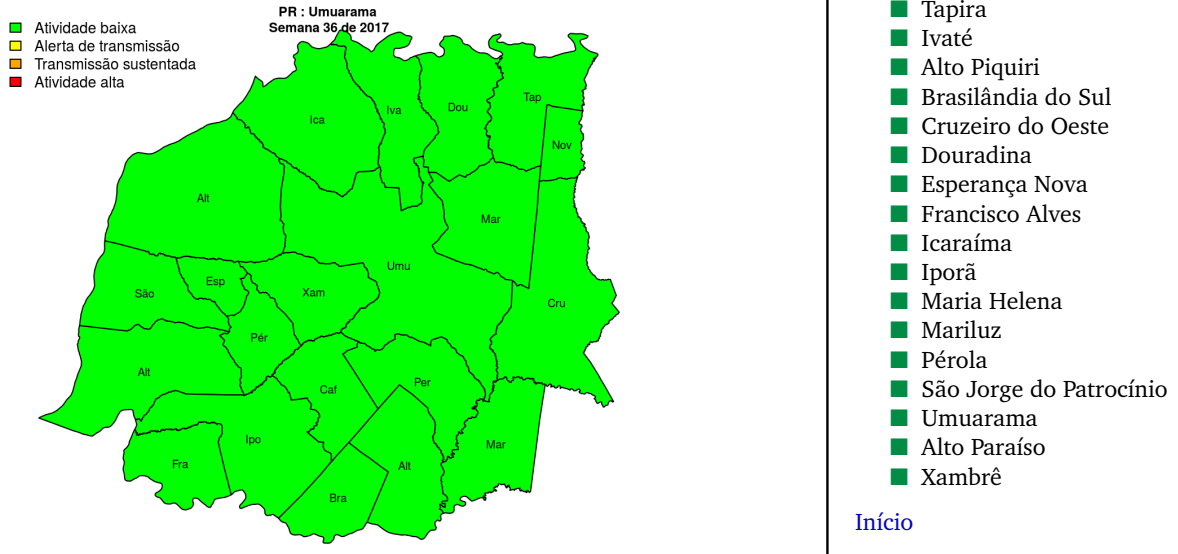

[hyperlink](#) [vartabver](#) [descrição](#) das variáveis

Regional Pato Branco

Desde o início do ano, 476 casos de dengue foram registrados na Regional de Saúde, sendo 4 na última semana.

Municípios

- Bom Sucesso do Sul
- Mariópolis
- Vitorino
- Chopinzinho
- Clevelândia
- Coronel Domingos Soares
- Coronel Vivida
- Honório Serpa
- Itapejara d'Oeste
- Mangueirinha
- Palmas
- Pato Branco
- São João
- Saudade do Iguaçu
- Sulina

Início

Figura 8. Casos notificados de dengue e Índice de menção em mídia social sobre dengue na Regional Pato Branco

Tabela 8. Resumo das últimas seis semanas epidemiológicas na Regional Pato Branco

SE	temperatura	tweet	casos notif	casos preditos
201731	13.7	0	2	2
201732	16.4	0	2	2
201733	14.6	0	5	5
201734	15.3	0	1	1
201735	18.1	0	2	2
201736		0	0	0

[hyperlinkvartabver descrição das variáveis](#)

Regional Umuarama

Desde o início do ano, 94 casos de dengue foram registrados na Regional de Saúde, sendo 0 na última semana.

Figura 9. Casos notificados de dengue e Índice de menção em mídia social sobre dengue na Regional Umuarama

[hyperlinkvartabver descrição das variáveis](#)

Regional Cascavel

Desde o início do ano, 36 casos de dengue foram registrados na Regional de Saúde, sendo 0 na última semana.

Municípios

- Céu Azul
- Corbélia
- Nova Aurora
- Santa Tereza do Oeste
- Três Barras do Paraná
- Formosa do Oeste
- Iguatu
- Iracema do Oeste
- Anahy
- Boa Vista da Aparecida
- Braganey
- Cafelândia
- Campo Bonito
- Capitão Leônidas Marques
- Cascavel
- Catanduvas
- Diamante do Sul
- Espigão Alto do Iguaçu
- Guaraniaçu
- Ibema
- Jesuítas
- Lindoeste
- Quedas do Iguaçu
- Santa Lúcia
- Vera Cruz do Oeste