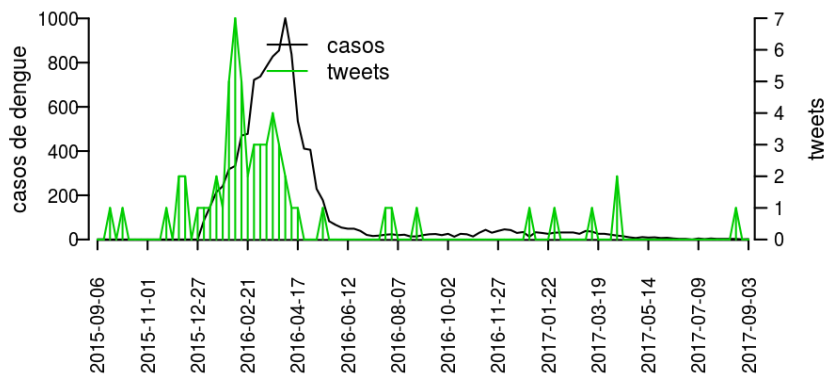

[Início](#)

Figura 1. Casos notificados de dengue e Índice de menção em mídia social sobre dengue na Regional Paranavaí

Tabela 1. Resumo das últimas seis semanas epidemiológicas na Regional Paranavaí

SE	temperatura	tweet	casos notif	casos preditos
201731	15.6	0	6	6
201732	18.0	0	12	12
201733	16.1	0	10	10
201734	15.9	0	9	9
201735	19.6	0	13	13
201736		0	8	8

[hyperlinkvartabver descrição das variáveis](#)

Regional Francisco Beltrão

Desde o início do ano, 374 casos de dengue foram registrados na Regional de Saúde, sendo 4 na última semana.

Figura 2. Casos notificados de dengue e Índice de menção em mídia social sobre dengue na Regional Francisco Beltrão

Tabela 2. Resumo das últimas seis semanas epidemiológicas na Regional Francisco Beltrão

SE	temperatura	tweet	casos notif	casos preditos
201731	13.1	0	5	5
201732	17.1	0	2	2
201733	14.9	0	9	9
201734	15.3	0	10	10
201735	18.0	0	8	8
201736		0	4	5