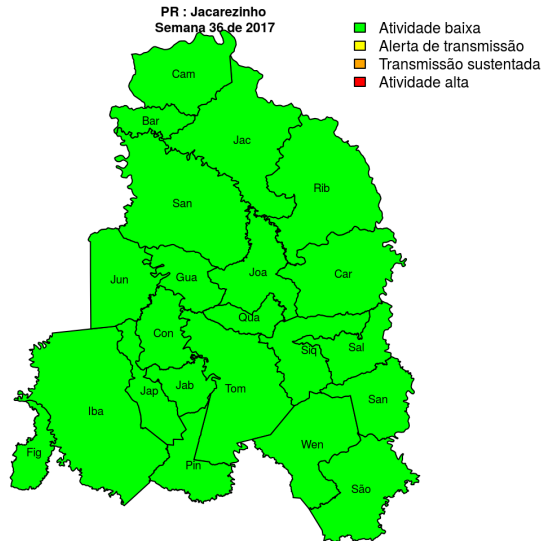

Regional Jacarezinho

Desde o início do ano, 342 casos de dengue foram registrados na Regional de Saúde, sendo 1 na última semana.