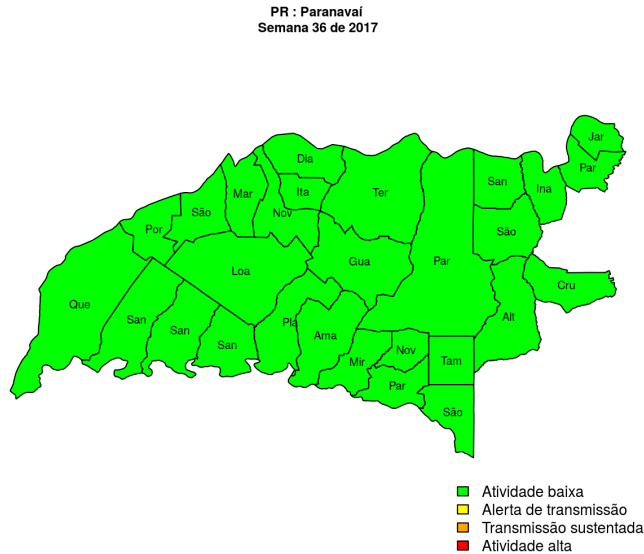

Desde o início do ano, 18344 casos foram registrados no estado, sendo 214 na última semana. A figura abaixo mostra as condições de transmissão em cada município na semana epidemiológica 36-2017.

Dos 399 municípios, 399 encontram-se em nível verde, 0 em nível amarelo, 0 em nível laranja e 0 em nível vermelho referentes a semana epidemiológica 36-2017. Para informações mais atualizadas e ter acesso ao mapa interativo do estado e de outras localidades, consultar em [Info Dengue](#).

Na semana passada: 0 municípios em nível amarelo, 0 em laranja e 0 em vermelho.

O código de Cores

As cores indicam os seguintes níveis de atenção:

Verde: temperaturas amenas, baixa incidência de casos.

Amarelo: temperatura propícia para a população do vetor e transmissão da dengue.

Laranja: transmissão aumentada e sustentada de dengue.

Vermelho: incidência alta de dengue, acima dos 90% históricos.

Regional Paranavaí

Desde o início do ano, 477 casos de dengue foram registrados na Regional de Saúde, sendo 2 na última semana.