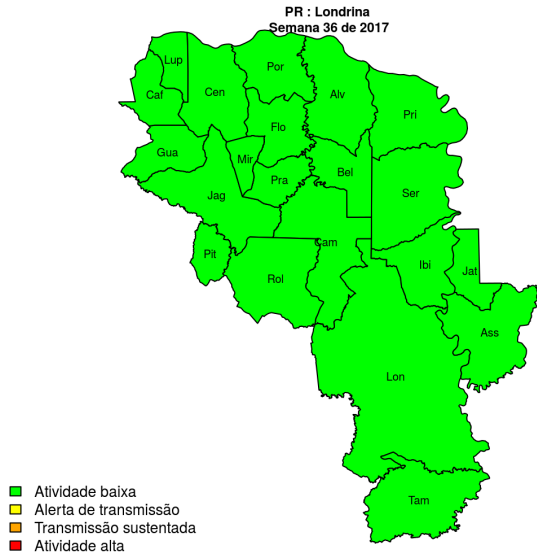

Regional Londrina

Desde o início do ano, 2761 casos de dengue foram registrados na Regional de Saúde, sendo 32 na última semana.