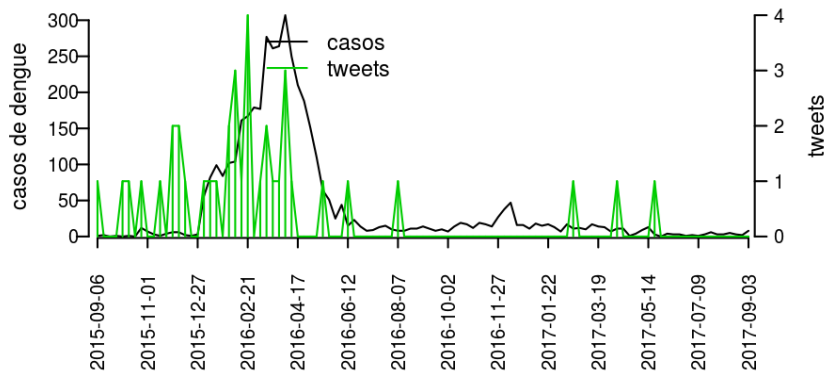

[Início](#)

Figura 20. Casos notificados de dengue e Índice de menção em mídia social sobre dengue na Regional Cornélio Procópio

Tabela 20. Resumo das últimas seis semanas epidemiológicas na Regional Cornélio Procópio