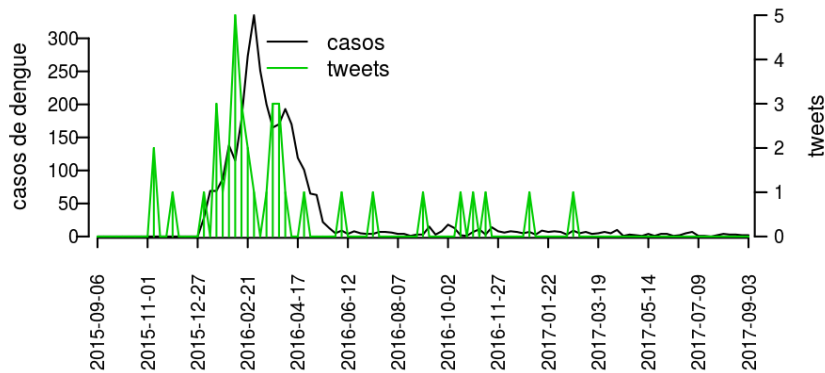

Regional Telêmaco Borba

Desde o início do ano, 22 casos de dengue foram registrados na Regional de Saúde, sendo 0 na última semana.

Municípios

Início

Figura 22. Casos notificados de dengue e Índice de menção em mídia social sobre dengue na Regional Telêmaco Borba