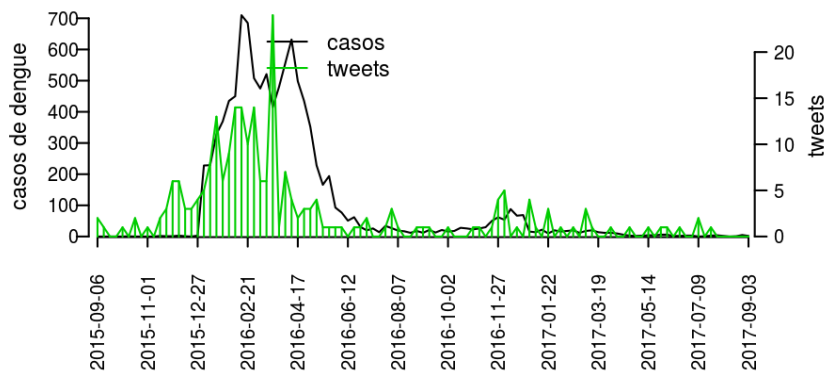

[Início](#)

Figura 1. Casos notificados de dengue e Índice de menção em mídia social sobre dengue na Regional Paranavaí

Tabela 1. Resumo das últimas seis semanas epidemiológicas na Regional Paranavaí

SE	temperatura	tweet	casos notif	casos preditos
201731	15.6	0	6	6
201732	18.0	0	12	12
201733	16.1	0	10	10
201734	15.9	0	9	9
201735	19.6	0	13	13
201736		0	8	8

[hyperlinkvartabver descrição das variáveis](#)

Regional Francisco Beltrão

Desde o início do ano, 374 casos de dengue foram registrados na Regional de Saúde, sendo 4 na última semana.

Figura 2. Casos notificados de dengue e Índice de menção em mídia social sobre dengue na Regional Francisco Beltrão