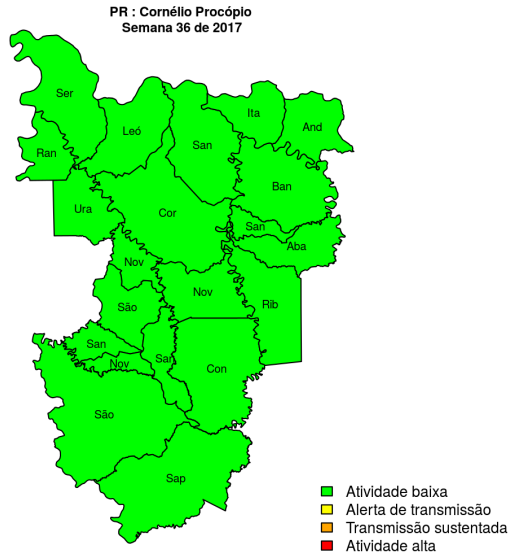

Regional Cornélio Procópio

Desde o início do ano, 483 casos de dengue foram registrados na Regional de Saúde, sendo 9 na última semana.