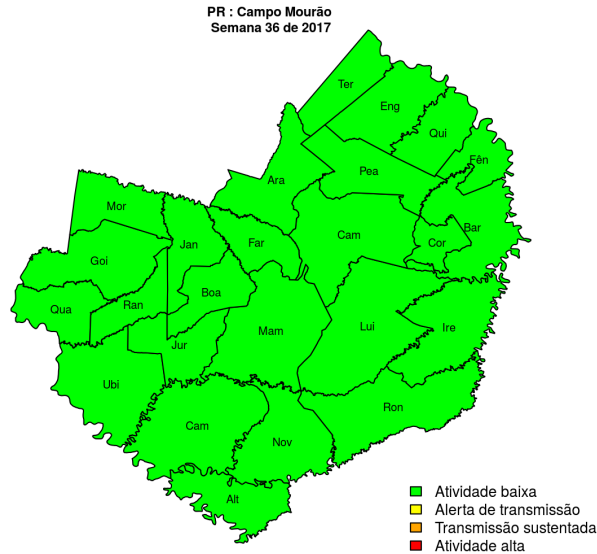

[hyperlink](#) [vartabver](#) [descrição](#) das variáveis

Regional Maringá

Desde o início do ano, 176 casos de dengue foram registrados na Regional de Saúde, sendo 2 na última semana.

Municípios

- Atalaia
- Doutor Camargo
- Florai
- Maringá
- Munhoz de Melo
- Paiçandu
- Presidente Castelo Branco
- Santo Inácio
- São Jorge do Ivaí
- Sarandi
- Uniflor
- Flórida
- Itaguajé
- Lobato
- Mandaguari
- Ângulo
- Astorga
- Colorado
- Floresta
- Iguaçu
- Itambé
- Ivatuba
- Mandaguaçu
- Marialva
- Nossa Senhora das Graças
- Nova Esperança
- Ourizona
- Paranacity
- Santa Fé
- Santa Inês

[Início](#)

Figura 4. Casos notificados de dengue e Índice de menção em mídia social sobre dengue na Regional Maringá

Tabela 4. Resumo das últimas seis semanas epidemiológicas na Regional Maringá

SE	temperatura	tweet	casos notif	casos preditos
201731	15.6	0	35	37
201732	17.9	2	45	50
201733	16.2	2	36	42
201734	15.9	5	33	41
201735	19.6	1	47	64
201736		1	32	53

[hyperlinkvartabver descrição das variáveis](#)

Regional Campo Mourão

Desde o início do ano, 332 casos de dengue foram registrados na Regional de Saúde, sendo 0 na última semana.

Municípios

- Barbosa Ferraz
- Campina da Lagoa
- Campo Mourão
- Corumbataí do Sul
- Engenheiro Beltrão
- Fênix
- Nova Cantu
- Quinta do Sol
- Roncador
- Altamira do Paraná
- Araruna
- Boa Esperança
- Farol
- Goioerê
- Iretama
- Janiópolis
- Juranda
- Luiziana
- Mamborê
- Moreira Sales
- Peabiru
- Quarto Centenário
- Rancho Alegre D'Oeste
- Terra Boa
- Ubitatã