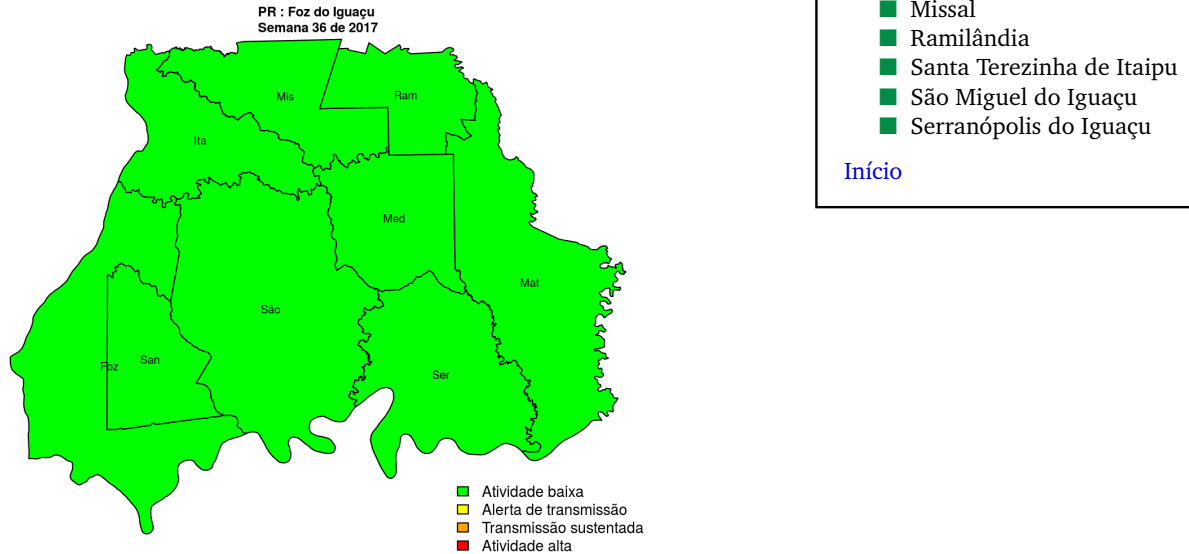

[hyperlink](#) [vartabver](#) [descrição](#) das variáveis

Regional Foz do Iguaçu

Desde o início do ano, 275 casos de dengue foram registrados na Regional de Saúde, sendo 2 na última semana.

Figura 12. Casos notificados de dengue e Índice de menção em mídia social sobre dengue na Regional Foz do Iguaçu