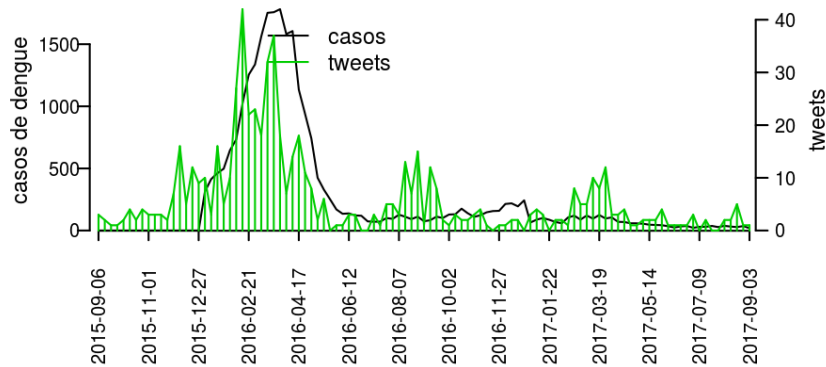

Início

Figura 11. Casos notificados de dengue e Índice de menção em mídia social sobre dengue na Regional Cianorte

Tabela 11. Resumo das últimas seis semanas epidemiológicas na Regional Cianorte

SE	temperatura	tweet	casos notif	casos preditos
201731	15.6	0	0	0
201732	18.0	0	0	0
201733	16.0	0	0	0
201734	15.9	0	0	0
201735	19.7	1	0	0
201736		0	2	2

[hyperlink](#) [vartabver](#) [descrição](#) das variáveis

Regional Foz do Iguaçu

Desde o início do ano, 275 casos de dengue foram registrados na Regional de Saúde, sendo 2 na última semana.

Figura 12. Casos notificados de dengue e Índice de menção em mídia social sobre dengue na Regional Foz do Iguaçu