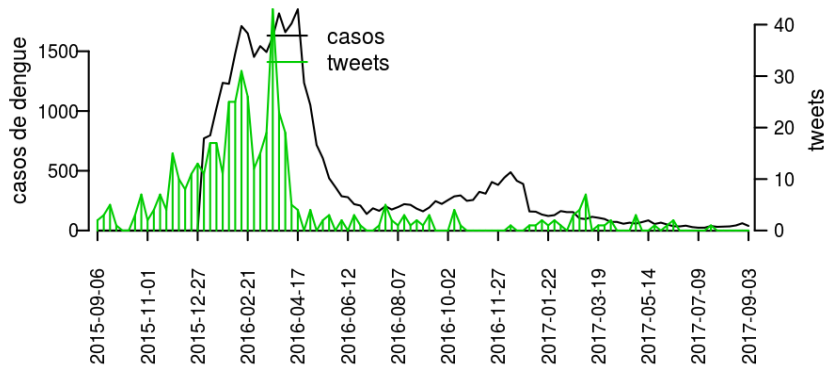

[hyperlink](#) [vartabver](#) [descrição](#) das variáveis

Regional União da Vitória

Desde o início do ano, 1832 casos de dengue foram registrados na Regional de Saúde, sendo 4 na última semana.

Municípios

- Bituruna
- Paulo Frontin
- São Mateus do Sul
- União da Vitória
- Cruz Machado
- Antônio Olinto
- General Carneiro
- Paula Freitas
- Porto Vitória

Início

Figura 6. Casos notificados de dengue e Índice de menção em mídia social sobre dengue na Regional União da Vitória

Tabela 6. Resumo das últimas seis semanas epidemiológicas na Regional União da Vitória

SE	temperatura	tweet	casos notif	casos preditos
201731	11.0	0	0	0
201732	10.7	0	0	0
201733	11.9	0	0	0
201734	10.7	0	0	0
201735	12.0	0	0	0
201736		0	0	0