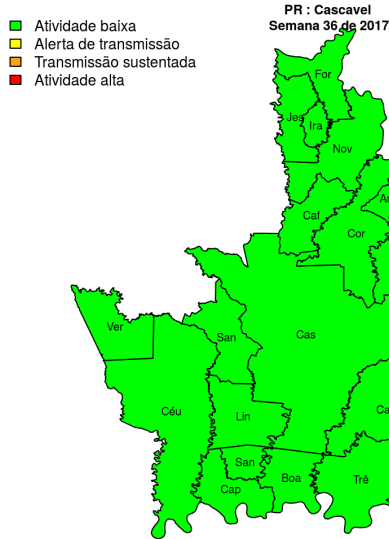

Regional Cascavel

Desde o início do ano, 36 casos de dengue foram registrados na Regional de Saúde, sendo 0 na última semana.