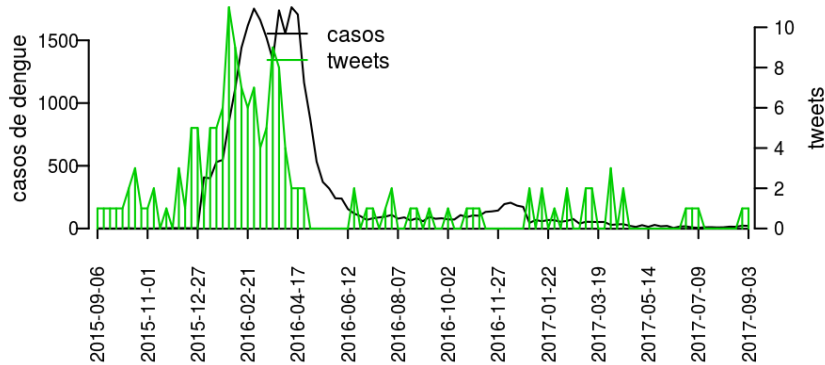

[hyperlinkvartabver descrição das variáveis](#)

Regional Cascavel

Desde o início do ano, 36 casos de dengue foram registrados na Regional de Saúde, sendo 0 na última semana.

Municípios

- Céu Azul
- Corbélia
- Nova Aurora
- Santa Tereza do Oeste
- Três Barras do Paraná
- Formosa do Oeste
- Iguatu
- Iracema do Oeste
- Anahy
- Boa Vista da Aparecida
- Braganey
- Cafelândia
- Campo Bonito
- Capitão Leônidas Marques
- Cascavel
- Catanduvas
- Diamante do Sul
- Espigão Alto do Iguaçu
- Guaraniaçu
- Ibema
- Jesuítas
- Lindoeste
- Quedas do Iguaçu
- Santa Lúcia
- Vera Cruz do Oeste

Início

Figura 10. Casos notificados de dengue e Índice de menção em mídia social sobre dengue na Regional Cascavel

Tabela 10. Resumo das últimas seis semanas epidemiológicas na Regional Cascavel

SE	temperatura	tweet	casos notif	casos preditos
201731	12.9	0	5	5
201732	17.3	0	6	6
201733	15.0	1	9	9
201734	15.3	0	6	6
201735	18.0	0	8	8
201736		0	7	8

[hyperlink](#) [vartabver](#) [descrição](#) das variáveis

Regional Cianorte

Desde o início do ano, 71 casos de dengue foram registrados na Regional de Saúde, sendo 0 na última semana.

Municípios

- Cidade Gaúcha
- Tuneiras do Oeste
- Jussara
- Cianorte
- Guaporema
- Indianópolis
- Japurá
- Rondon
- São Manoel do Paraná
- São Tomé
- Tapejara