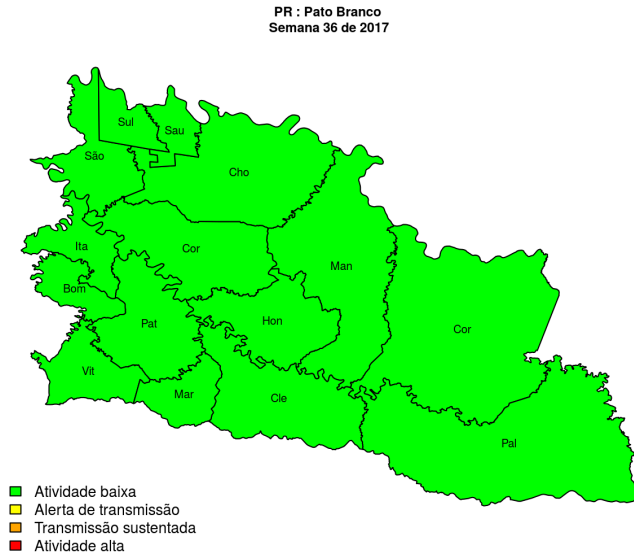

[hyperlinkvartabver](#) descrição das variáveis

Regional Guarapuava

Desde o início do ano, 1634 casos de dengue foram registrados na Regional de Saúde, sendo 49 na última semana.

Municípios

- Boa Ventura de São Roque
- Palmital
- Pinhão
- Porto Barreiro
- Prudentópolis
- Foz do Jordão
- Goioxim
- Guarapuava
- Laranjal
- Campina do Simão
- Cândói
- Cantagalo
- Laranjeiras do Sul
- Marquinho
- Nova Laranjeiras
- Pitanga
- Reserva do Iguaçu
- Rio Bonito do Iguaçu
- Turvo
- Virmond

[Início](#)

Figura 7. Casos notificados de dengue e Índice de menção em mídia social sobre dengue na Regional Guarapuava

Tabela 7. Resumo das últimas seis semanas epidemiológicas na Regional Guarapuava

SE	temperatura	tweet	casos notif	casos preditos
201731	11.0	0	0	0
201732	10.7	0	0	0
201733	11.9	0	0	0
201734	10.7	0	2	2
201735	12.0	0	0	0
201736		0	0	0

[hyperlink](#) [vartabver](#) [descrição](#) das variáveis

Regional Pato Branco

Desde o início do ano, 476 casos de dengue foram registrados na Regional de Saúde, sendo 4 na última semana.

Municípios

- Bom Sucesso do Sul
- Mariópolis
- Vitorino
- Chopinzinho
- Clevelândia
- Coronel Domingos Soares
- Coronel Vivida
- Honório Serpa
- Itapejara d'Oeste
- Mangueirinha
- Palmas
- Pato Branco
- São João
- Saudade do Iguaçu
- Sulina