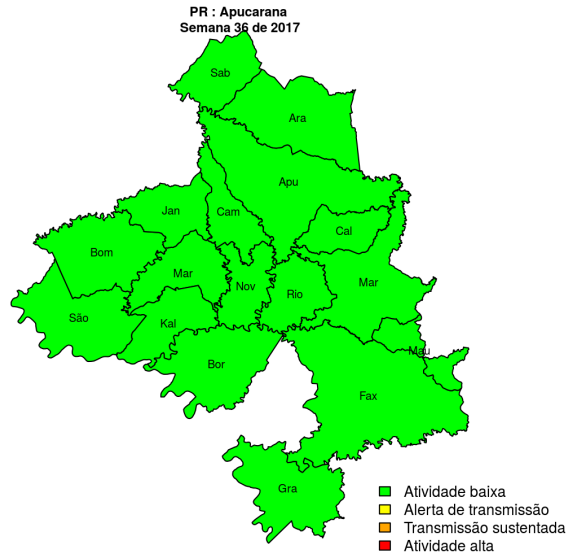

Regional Apucarana

Desde o início do ano, 744 casos de dengue foram registrados na Regional de Saúde, sendo 7 na última semana.