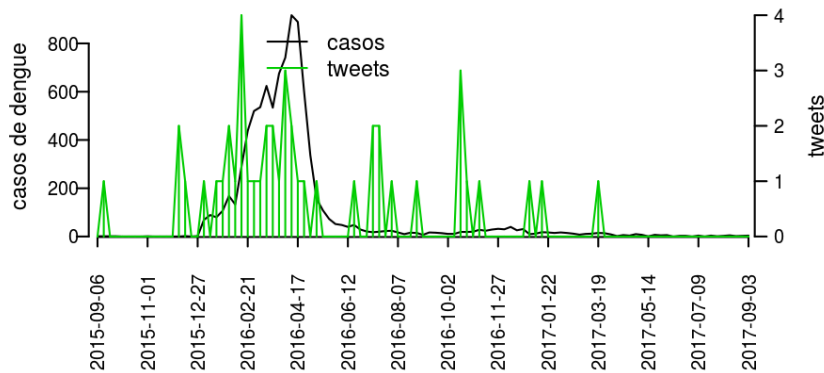

Início

Figura 8. Casos notificados de dengue e Índice de menção em mídia social sobre dengue na Regional Pato Branco

Tabela 8. Resumo das últimas seis semanas epidemiológicas na Regional Pato Branco

SE	temperatura	tweet	casos notif	casos preditos
201731	13.7	0	2	2
201732	16.4	0	2	2
201733	14.6	0	5	5
201734	15.3	0	1	1
201735	18.1	0	2	2
201736		0	0	0

[hyperlinkvartabver descrição das variáveis](#)

Regional Umuarama

Desde o início do ano, 94 casos de dengue foram registrados na Regional de Saúde, sendo 0 na última semana.

Figura 9. Casos notificados de dengue e Índice de menção em mídia social sobre dengue na Regional Umuarama