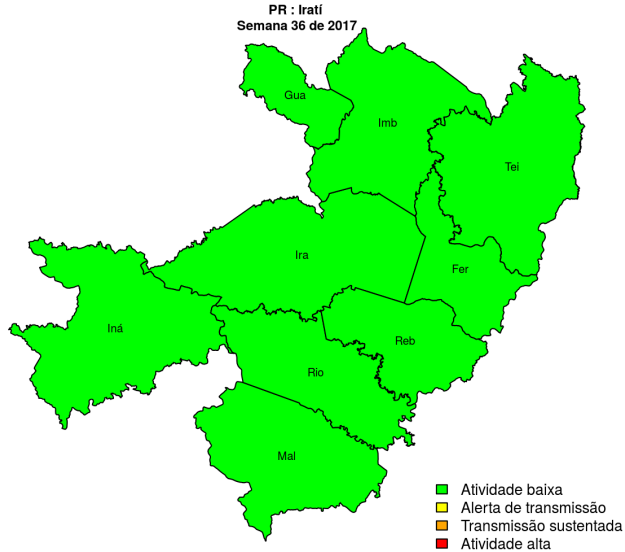

Regional Londrina

Desde o início do ano, 2761 casos de dengue foram registrados na Regional de Saúde, sendo 32 na última semana.

Municípios

- Ibiporã
- Lupionópolis
- Assaí
- Bela Vista do Paraíso
- Cafeara
- Cambé
- Centenário do Sul
- Florestópolis
- Guaraci
- Jaguapitã
- Jataizinho
- Londrina
- Miraselva
- Pitangueiras
- Porecatu
- Prado Ferreira
- Primeiro de Maio
- Rolândia
- Sertanópolis
- Tamarana
- Alvorada do Sul

[Início](#)

Figura 14. Casos notificados de dengue e Índice de menção em mídia social sobre dengue na Regional Londrina

Tabela 14. Resumo das últimas seis semanas epidemiológicas na Regional Londrina

SE	temperatura	tweet	casos notif	casos preditos
201731	14.6	0	50	54
201732	15.2	0	49	54
201733	16.0	0	54	62
201734	15.0	1	72	86
201735	17.4	0	101	141
201736		0	74	124

[hyperlink](#) [vartabver](#) [descrição](#) das variáveis

Regional Iratí

Desde o início do ano, 2494 casos de dengue foram registrados na Regional de Saúde, sendo 15 na última semana.

Municípios

- Mallet
- Rio Azul
- Fernandes Pinheiro
- Guamiranga
- Imbituva
- Inácio Martins
- Iratí
- Rebouças
- Teixeira Soares