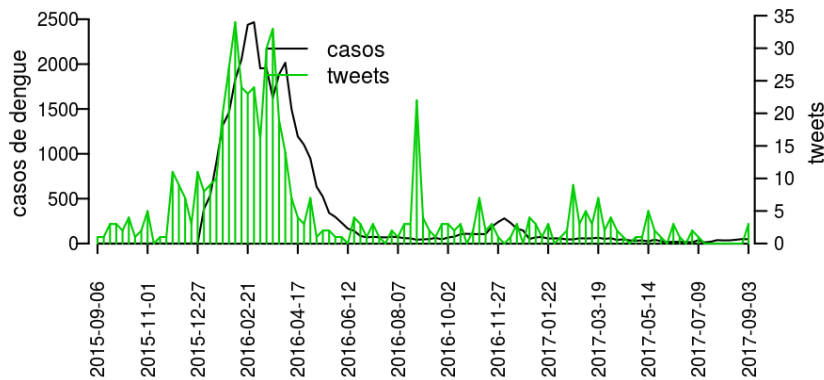

[Início](#)

Figura 17. Casos notificados de dengue e Índice de menção em mídia social sobre dengue na Regional Curitiba

Tabela 17. Resumo das últimas seis semanas epidemiológicas na Regional Curitiba

SE	temperatura	tweet	casos notif	casos preditos
201731	11.0	2	22	24
201732	10.7	0	17	18
201733	11.9	5	13	14
201734	10.7	2	20	24
201735	12.0	0	7	10
201736		0	4	8