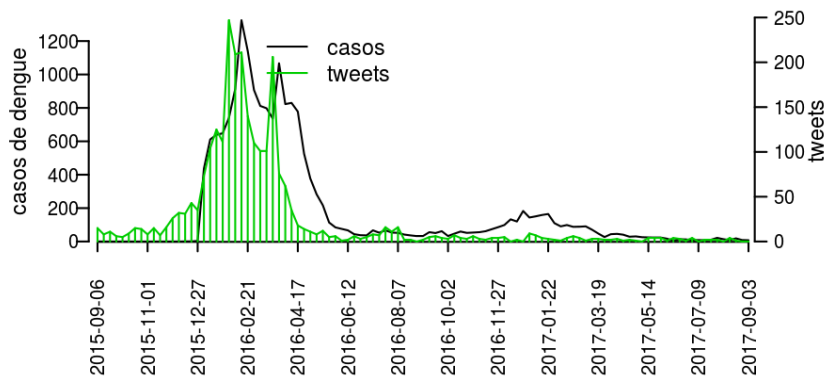

[Início](#)

Figura 16. Casos notificados de dengue e Índice de menção em mídia social sobre dengue na Regional Paranaguá

Tabela 16. Resumo das últimas seis semanas epidemiológicas na Regional Paranaguá

SE	temperatura	tweet	casos notif	casos preditos
201731	11.0	0	22	22
201732	10.7	0	12	12
201733	11.9	0	14	14
201734	10.7	0	15	15
201735	12.0	0	25	28
201736		0	15	18