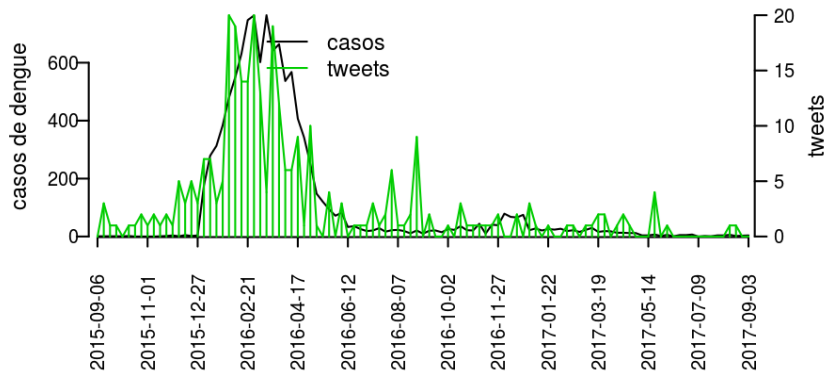

Início

Figura 19. Casos notificados de dengue e Índice de menção em mídia social sobre dengue na Regional Toledo

Tabela 19. Resumo das últimas seis semanas epidemiológicas na Regional Toledo

SE	temperatura	tweet	casos notif	casos preditos
201731	12.9	0	9	9
201732	17.3	0	9	9
201733	15.0	0	9	9
201734	15.3	0	10	10
201735	18.0	0	4	4
201736		0	9	9