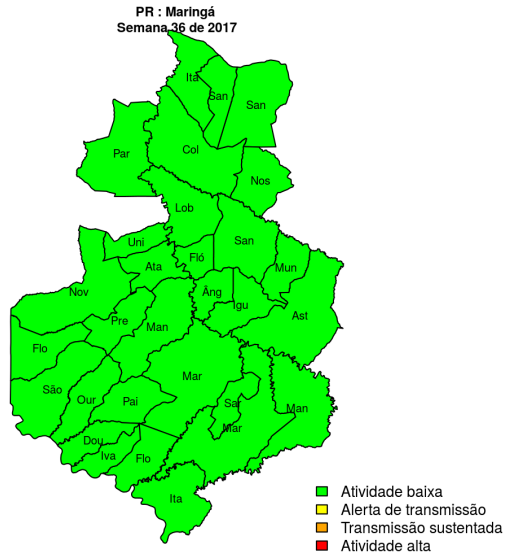

[hyperlinkvartabver descrição das variáveis](#)

Regional Apucarana

Desde o início do ano, 744 casos de dengue foram registrados na Regional de Saúde, sendo 7 na última semana.

Municípios

- Arapongas
- Borrazópolis
- Cambira
- São Pedro do Ivaí
- Jandaia do Sul
- Marilândia do Sul
- Apucarana
- Bom Sucesso
- Califórnia
- Faxinal
- Grandes Rios
- Kaloré
- Marumbi
- Mauá da Serra
- Novo Itacolomi
- Rio Bom
- Sabáudia

Início

Figura 3. Casos notificados de dengue e Índice de menção em mídia social sobre dengue na Regional Apucarana

Tabela 3. Resumo das últimas seis semanas epidemiológicas na Regional Apucarana

SE	temperatura	tweet	casos notif	casos preditos
201731	14.7	0	5	5
201732	15.7	0	5	5
201733	15.7	0	2	2
201734	15.0	0	6	6
201735	18.0	0	8	8
201736		0	2	2

[hyperlink](#) [vartabver](#) [descrição](#) das variáveis

Regional Maringá

Desde o início do ano, 176 casos de dengue foram registrados na Regional de Saúde, sendo 2 na última semana.

Municípios

- Atalaia
- Doutor Camargo
- Florai
- Maringá
- Munhoz de Melo
- Paiçandu
- Presidente Castelo Branco
- Santo Inácio
- São Jorge do Ivaí
- Sarandi
- Uniflor
- Flórida
- Itaguajé
- Lobato
- Mandaguari
- Ângulo
- Astorga
- Colorado
- Floresta
- Iguaçu
- Itambé
- Ivatuba
- Mandaguaçu
- Marialva
- Nossa Senhora das Graças
- Nova Esperança
- Ourizona
- Paranacity
- Santa Fé
- Santa Inês