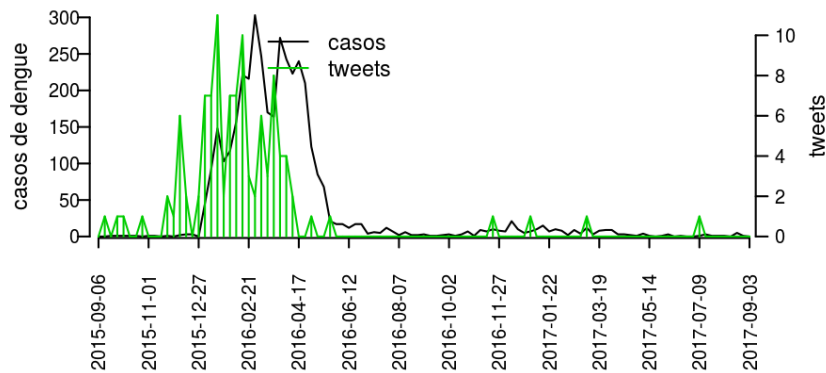

[hyperlinkvartabver descrição das variáveis](#)

Regional Apucarana

Desde o início do ano, 744 casos de dengue foram registrados na Regional de Saúde, sendo 7 na última semana.

Municípios

- Arapongas
- Borrazópolis
- Cambira
- São Pedro do Ivaí
- Jandaia do Sul
- Marilândia do Sul
- Apucarana
- Bom Sucesso
- Califórnia
- Faxinal
- Grandes Rios
- Kaloré
- Marumbi
- Mauá da Serra
- Novo Itacolomi
- Rio Bom
- Sabáudia

Início

Figura 3. Casos notificados de dengue e Índice de menção em mídia social sobre dengue na Regional Apucarana

Tabela 3. Resumo das últimas seis semanas epidemiológicas na Regional Apucarana

SE	temperatura	tweet	casos notif	casos preditos
201731	14.7	0	5	5
201732	15.7	0	5	5
201733	15.7	0	2	2
201734	15.0	0	6	6
201735	18.0	0	8	8
201736		0	2	2

[hyperlink](#) [vartabver](#) [descrição](#) das variáveis

Regional Maringá

Desde o início do ano, 176 casos de dengue foram registrados na Regional de Saúde, sendo 2 na última semana.

Municípios

- Atalaia
- Doutor Camargo
- Florai
- Maringá
- Munhoz de Melo
- Paiçandu
- Presidente Castelo Branco
- Santo Inácio
- São Jorge do Ivaí
- Sarandi
- Uniflor
- Flórida
- Itaguajé
- Lobato
- Mandaguari
- Ângulo
- Astorga
- Colorado
- Floresta
- Iguaçu
- Itambé
- Ivatuba
- Mandaguaçu
- Marialva
- Nossa Senhora das Graças
- Nova Esperança
- Ourizona
- Paranacity
- Santa Fé
- Santa Inês