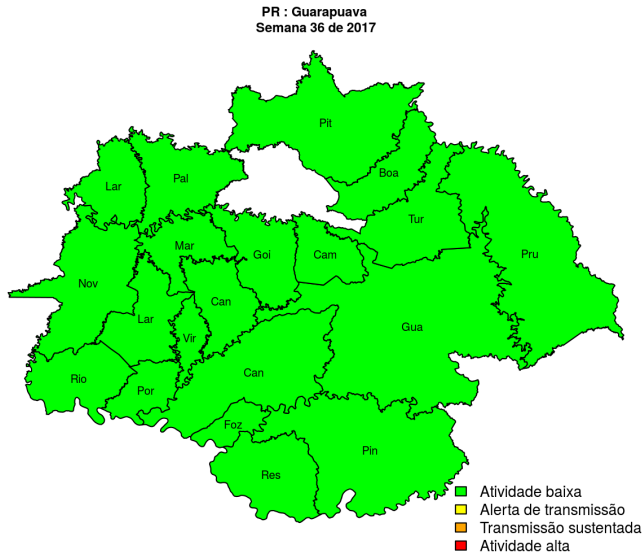

[hyperlink](#) [vartabver](#) [descrição](#) das variáveis

Regional União da Vitória

Desde o início do ano, 1832 casos de dengue foram registrados na Regional de Saúde, sendo 4 na última semana.

Municípios

- Bituruna
- Paulo Frontin
- São Mateus do Sul
- União da Vitória
- Cruz Machado
- Antônio Olinto
- General Carneiro
- Paula Freitas
- Porto Vitória

Início

Figura 6. Casos notificados de dengue e Índice de menção em mídia social sobre dengue na Regional União da Vitória

[hyperlinkvartabver](#) descrição das variáveis

Regional Guarapuava

Desde o início do ano, 1634 casos de dengue foram registrados na Regional de Saúde, sendo 49 na última semana.

Municípios

- Boa Ventura de São Roque
- Palmital
- Pinhão
- Porto Barreiro
- Prudentópolis
- Foz do Jordão
- Goioxim
- Guarapuava
- Laranjal
- Campina do Simão
- Cândói
- Cantagalo
- Laranjeiras do Sul
- Marquinho
- Nova Laranjeiras
- Pitanga
- Reserva do Iguaçu
- Rio Bonito do Iguaçu
- Turvo
- Virmond