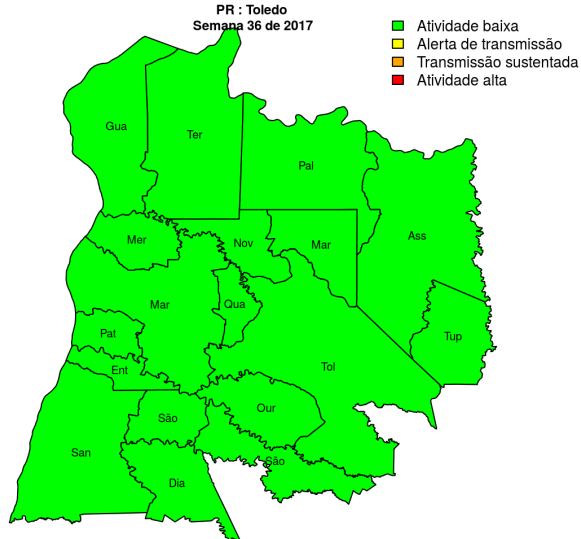

[hyperlinkvartabver descrição das variáveis](#)

Regional Ivaiporã

Desde o início do ano, 36 casos de dengue foram registrados na Regional de Saúde, sendo 0 na última semana.

Municípios

- Ivaiporã
- Arapuã
- Ariranha do Ivaí
- Cândido de Abreu
- Cruzmaltina
- Godoy Moreira
- Jardim Alegre
- Lidianópolis
- Lunardelli
- Manoel Ribas
- Mato Rico
- Nova Tebas
- Rio Branco do Ivaí
- Rosário do Ivaí
- Santa Maria do Oeste
- São João do Ivaí

Início

Figura 18. Casos notificados de dengue e Índice de menção em mídia social sobre dengue na Regional Ivaiporã

Tabela 18. Resumo das últimas seis semanas epidemiológicas na Regional Ivaiporã

SE	temperatura	tweet	casos notif	casos preditos
201731	14.9	0	1	1
201732	16.2	0	0	0
201733	15.8	0	0	0
201734	15.2	1	1	1
201735	18.4	0	2	2
201736		0	0	0

[hyperlink](#) [vartabver](#) [descrição](#) das variáveis

Regional Toledo

Desde o início do ano, 65 casos de dengue foram registrados na Regional de Saúde, sendo 1 na última semana.

Municípios

- Assis Chateaubriand
- Diamante D'Oeste
- Entre Rios do Oeste
- Guaíra
- Marechal Cândido Rondon
- Maripá
- Mercedes
- Nova Santa Rosa
- Ouro Verde do Oeste
- Palotina
- Pato Bragado
- Quatro Pontes
- Santa Helena
- São José das Palmeiras
- São Pedro do Iguaçu
- Terra Roxa
- Toledo
- Tupãssi