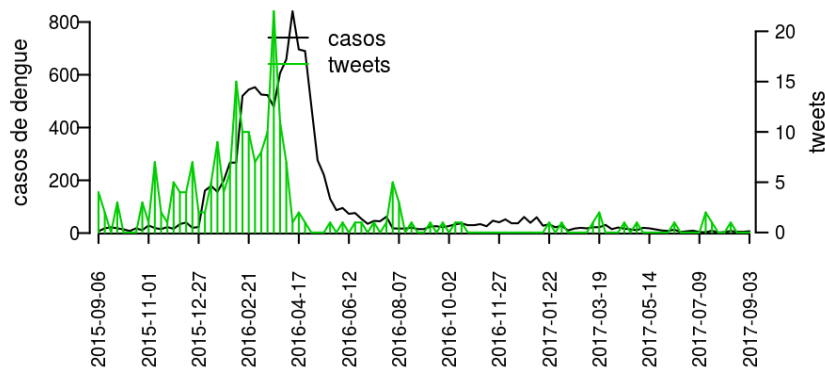

[hyperlinkvartabver](#) descrição das variáveis

Regional Guarapuava

Desde o início do ano, 1634 casos de dengue foram registrados na Regional de Saúde, sendo 49 na última semana.

Municípios

- Boa Ventura de São Roque
- Palmital
- Pinhão
- Porto Barreiro
- Prudentópolis
- Foz do Jordão
- Goioxim
- Guarapuava
- Laranjal
- Campina do Simão
- Cândói
- Cantagalo
- Laranjeiras do Sul
- Marquinho
- Nova Laranjeiras
- Pitanga
- Reserva do Iguaçu
- Rio Bonito do Iguaçu
- Turvo
- Virmond

[Início](#)

Figura 7. Casos notificados de dengue e Índice de menção em mídia social sobre dengue na Regional Guarapuava

Tabela 7. Resumo das últimas seis semanas epidemiológicas na Regional Guarapuava

SE	temperatura	tweet	casos notif	casos preditos
201731	11.0	0	0	0
201732	10.7	0	0	0
201733	11.9	0	0	0
201734	10.7	0	2	2
201735	12.0	0	0	0
201736		0	0	0

[hyperlink](#) [vartabver](#) [descrição](#) das variáveis

Regional Pato Branco

Desde o início do ano, 476 casos de dengue foram registrados na Regional de Saúde, sendo 4 na última semana.

Municípios

- Bom Sucesso do Sul
- Mariópolis
- Vitorino
- Chopinzinho
- Clevelândia
- Coronel Domingos Soares
- Coronel Vivida
- Honório Serpa
- Itapejara d'Oeste
- Mangueirinha
- Palmas
- Pato Branco
- São João
- Saudade do Iguaçu
- Sulina