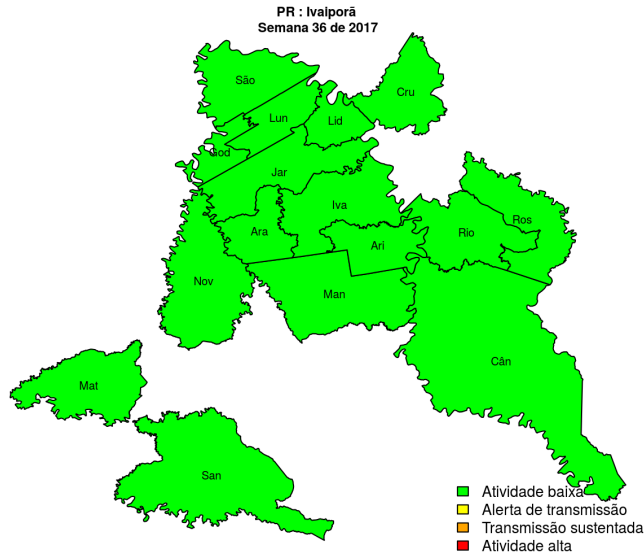

[Início](#)

Figura 17. Casos notificados de dengue e Índice de menção em mídia social sobre dengue na Regional Curitiba

Tabela 17. Resumo das últimas seis semanas epidemiológicas na Regional Curitiba

SE	temperatura	tweet	casos notif	casos preditos
201731	11.0	2	22	24
201732	10.7	0	17	18
201733	11.9	5	13	14
201734	10.7	2	20	24
201735	12.0	0	7	10
201736		0	4	8

[hyperlinkvartabver descrição das variáveis](#)

Regional Ivaiporã

Desde o início do ano, 36 casos de dengue foram registrados na Regional de Saúde, sendo 0 na última semana.

Municípios

- Ivaiporã
- Arapuã
- Ariranha do Ivaí
- Cândido de Abreu
- Cruzmaltina
- Godoy Moreira
- Jardim Alegre
- Lidianópolis
- Lunardelli
- Manoel Ribas
- Mato Rico
- Nova Tebas
- Rio Branco do Ivaí
- Rosário do Ivaí
- Santa Maria do Oeste
- São João do Ivaí