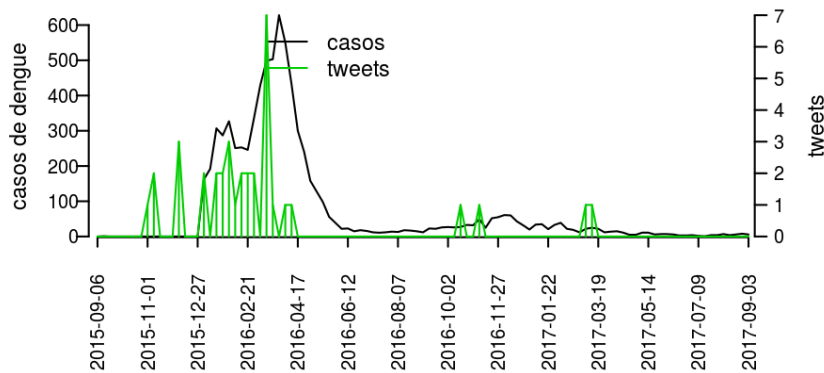

Início

Figura 18. Casos notificados de dengue e Índice de menção em mídia social sobre dengue na Regional Ivaiporã

Tabela 18. Resumo das últimas seis semanas epidemiológicas na Regional Ivaiporã

SE	temperatura	tweet	casos notif	casos preditos
201731	14.9	0	1	1
201732	16.2	0	0	0
201733	15.8	0	0	0
201734	15.2	1	1	1
201735	18.4	0	2	2
201736		0	0	0