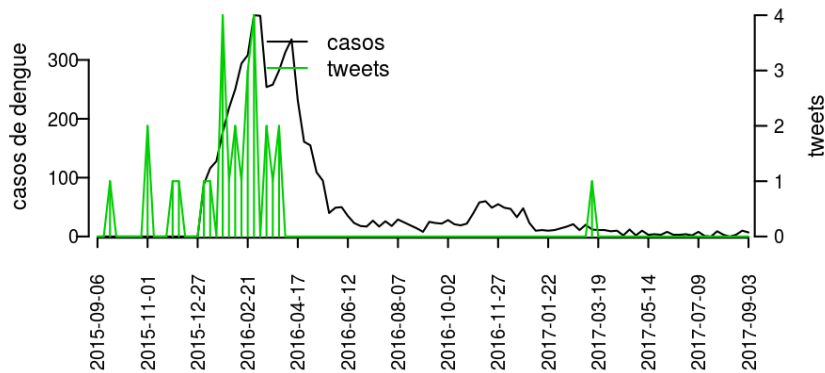

Início

Figura 13. Casos notificados de dengue e Índice de menção em mídia social sobre dengue na Regional Ponta Grossa

Tabela 13. Resumo das últimas seis semanas epidemiológicas na Regional Ponta Grossa