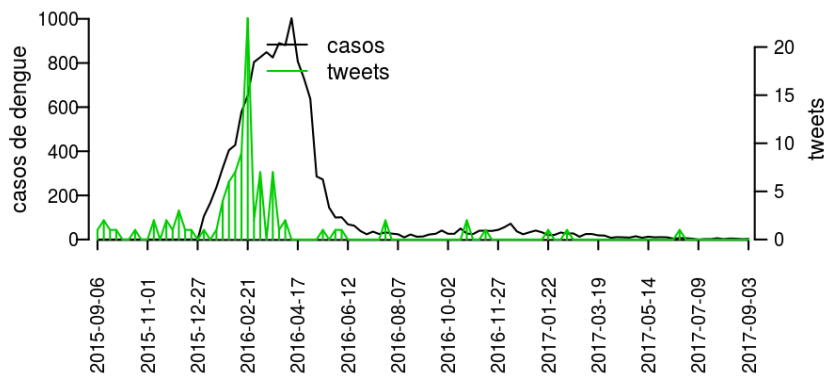

[Início](#)

Figura 21. Casos notificados de dengue e Índice de menção em mídia social sobre dengue na Regional Jacarezinho

Tabela 21. Resumo das últimas seis semanas epidemiológicas na Regional Jacarezinho