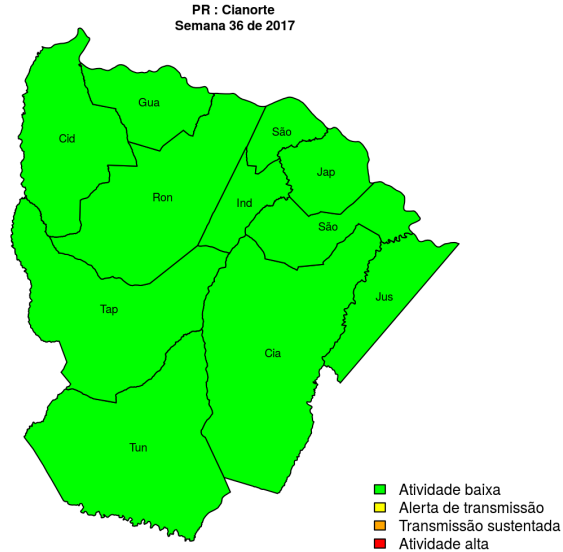

[hyperlinkvartabver descrição das variáveis](#)

Regional Cascavel

Desde o início do ano, 36 casos de dengue foram registrados na Regional de Saúde, sendo 0 na última semana.

Municípios

- Céu Azul
- Corbélia
- Nova Aurora
- Santa Tereza do Oeste
- Três Barras do Paraná
- Formosa do Oeste
- Iguatu
- Iracema do Oeste
- Anahy
- Boa Vista da Aparecida
- Braganey
- Cafelândia
- Campo Bonito
- Capitão Leônidas Marques
- Cascavel
- Catanduvas
- Diamante do Sul
- Espigão Alto do Iguaçu
- Guaraniaçu
- Ibema
- Jesuítas
- Lindoeste
- Quedas do Iguaçu
- Santa Lúcia
- Vera Cruz do Oeste

Início

Figura 10. Casos notificados de dengue e Índice de menção em mídia social sobre dengue na Regional Cascavel

Tabela 10. Resumo das últimas seis semanas epidemiológicas na Regional Cascavel

SE	temperatura	tweet	casos notif	casos preditos
201731	12.9	0	5	5
201732	17.3	0	6	6
201733	15.0	1	9	9
201734	15.3	0	6	6
201735	18.0	0	8	8
201736		0	7	8

[hyperlink](#) [vartabver](#) [descrição](#) das variáveis

Regional Cianorte

Desde o início do ano, 71 casos de dengue foram registrados na Regional de Saúde, sendo 0 na última semana.

Municípios

- Cidade Gaúcha
- Tuneiras do Oeste
- Jussara
- Cianorte
- Guaporema
- Indianópolis
- Japurá
- Rondon
- São Manoel do Paraná
- São Tomé
- Tapejara