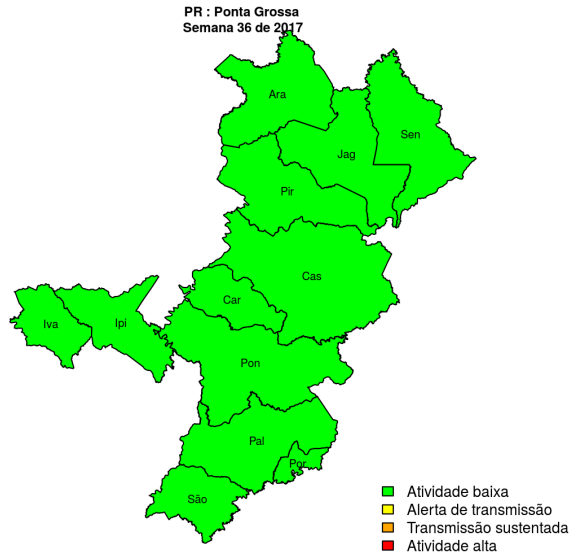

[hyperlink](#) [vartabver](#) [descrição](#) das variáveis

Regional Cianorte

Desde o início do ano, 71 casos de dengue foram registrados na Regional de Saúde, sendo 0 na última semana.

Municípios

- Cidade Gaúcha
- Tuneiras do Oeste
- Jussara
- Cianorte
- Guaporema
- Indianópolis
- Japurá
- Rondon
- São Manoel do Paraná
- São Tomé
- Tapejara

Início

Figura 11. Casos notificados de dengue e Índice de menção em mídia social sobre dengue na Regional Cianorte

Tabela 11. Resumo das últimas seis semanas epidemiológicas na Regional Cianorte

SE	temperatura	tweet	casos notif	casos preditos
201731	15.6	0	0	0
201732	18.0	0	0	0
201733	16.0	0	0	0
201734	15.9	0	0	0
201735	19.7	1	0	0
201736		0	2	2

[hyperlink](#) [vartabver](#) [descrição](#) das variáveis

Regional Foz do Iguaçu

Desde o início do ano, 275 casos de dengue foram registrados na Regional de Saúde, sendo 2 na última semana.

Figura 12. Casos notificados de dengue e Índice de menção em mídia social sobre dengue na Regional Foz do Iguaçu

[hyperlinkvartabver](#) descrição das variáveis

Regional Ponta Grossa

Desde o início do ano, 4568 casos de dengue foram registrados na Regional de Saúde, sendo 74 na última semana.

Municípios

- Sengés
- Carambeí
- Castro
- Ipiranga
- Arapoti
- Ivaí
- Jaguariaíva
- Palmeira
- Piraí do Sul
- Ponta Grossa
- Porto Amazonas
- São João do Triunfo