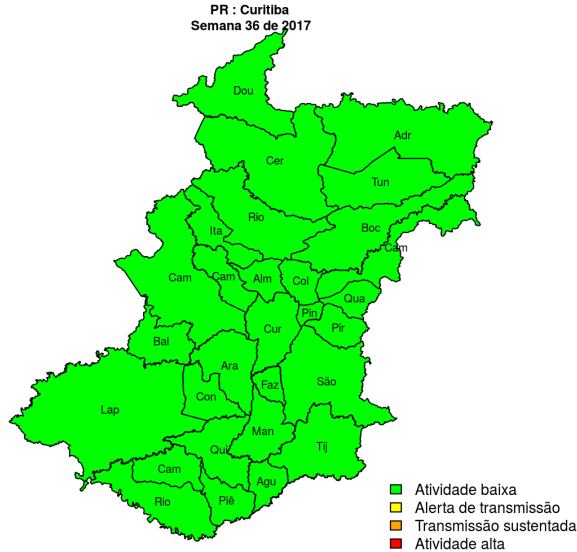

Regional Curitiba

Desde o início do ano, 154 casos de dengue foram registrados na Regional de Saúde, sendo 0 na última semana.