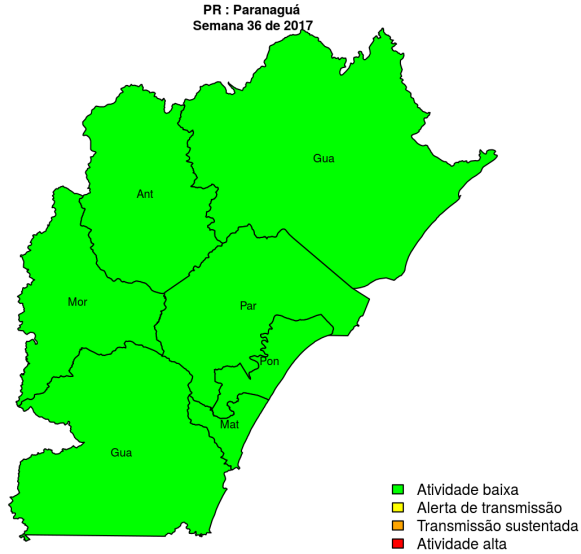

[hyperlink](#) [vartabver](#) [descrição](#) das variáveis

Regional Iratí

Desde o início do ano, 2494 casos de dengue foram registrados na Regional de Saúde, sendo 15 na última semana.

Municípios

- Mallet
- Rio Azul
- Fernandes Pinheiro
- Guamiranga
- Imbituva
- Inácio Martins
- Iratí
- Rebouças
- Teixeira Soares

Início

Figura 15. Casos notificados de dengue e Índice de menção em mídia social sobre dengue na Regional Iratí

Tabela 15. Resumo das últimas seis semanas epidemiológicas na Regional Iratí

SE	temperatura	tweet	casos notif	casos preditos
201731	11.0	0	0	0
201732	10.7	0	0	0
201733	11.9	0	0	0
201734	10.7	0	0	0
201735	12.0	0	1	1
201736		0	0	0

[hyperlinkvartabver descrição das variáveis](#)

Regional Paranaguá

Desde o início do ano, 898 casos de dengue foram registrados na Regional de Saúde, sendo 8 na última semana.

Municípios

- Matinhos
- Morretes
- Paranaguá
- Pontal do Paraná
- Guaraqueçaba
- Guaratuba
- Antonina