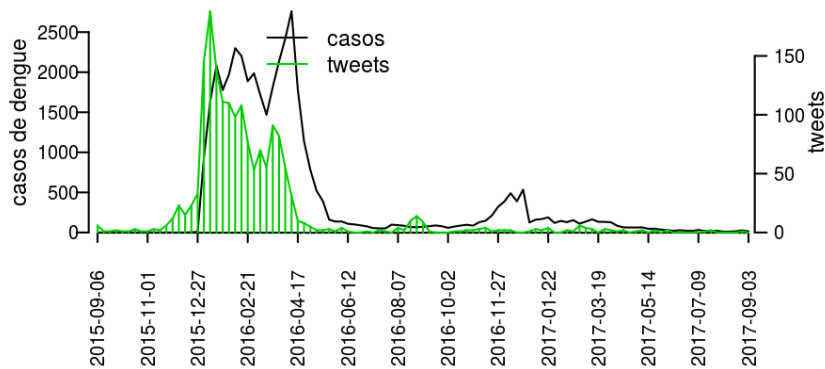

Regional Londrina

Desde o início do ano, 2761 casos de dengue foram registrados na Regional de Saúde, sendo 32 na última semana.

Municípios

- Ibiporã
- Lupionópolis
- Assaí
- Bela Vista do Paraíso
- Cafeara
- Cambé
- Centenário do Sul
- Florestópolis
- Guaraci
- Jaguapitã
- Jataizinho
- Londrina
- Miraselva
- Pitangueiras
- Porecatu
- Prado Ferreira
- Primeiro de Maio
- Rolândia
- Sertanópolis
- Tamarana
- Alvorada do Sul

[Início](#)

Figura 14. Casos notificados de dengue e Índice de menção em mídia social sobre dengue na Regional Londrina

Tabela 14. Resumo das últimas seis semanas epidemiológicas na Regional Londrina

SE	temperatura	tweet	casos notif	casos preditos
201731	14.6	0	50	54
201732	15.2	0	49	54
201733	16.0	0	54	62
201734	15.0	1	72	86
201735	17.4	0	101	141
201736		0	74	124

[hyperlink](#) [vartabver](#) [descrição](#) das variáveis

Regional Iratí

Desde o início do ano, 2494 casos de dengue foram registrados na Regional de Saúde, sendo 15 na última semana.

Municípios

- Mallet
- Rio Azul
- Fernandes Pinheiro
- Guamiranga
- Imbituva
- Inácio Martins
- Iratí
- Rebouças
- Teixeira Soares