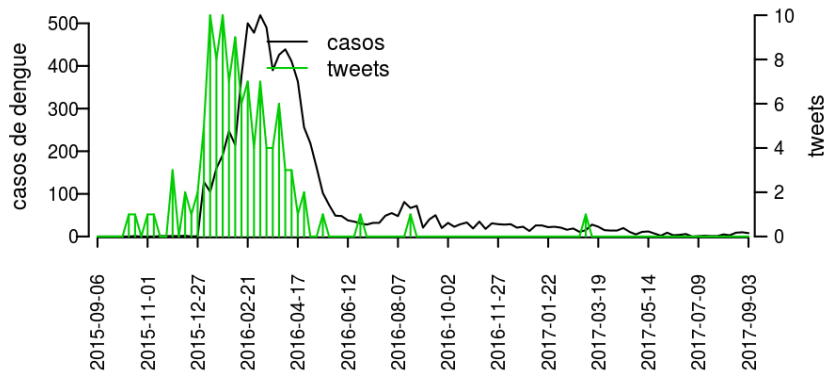

[Início](#)

Figura 7. Casos notificados de dengue e Índice de menção em mídia social sobre dengue na Regional Guarapuava

Tabela 7. Resumo das últimas seis semanas epidemiológicas na Regional Guarapuava

SE	temperatura	tweet	casos notif	casos preditos
201731	11.0	0	0	0
201732	10.7	0	0	0
201733	11.9	0	0	0
201734	10.7	0	2	2
201735	12.0	0	0	0
201736		0	0	0

[hyperlink](#) [vartabver](#) [descrição](#) das variáveis

Regional Pato Branco

Desde o início do ano, 476 casos de dengue foram registrados na Regional de Saúde, sendo 4 na última semana.

Municípios

- Bom Sucesso do Sul
- Mariópolis
- Vitorino
- Chopinzinho
- Clevelândia
- Coronel Domingos Soares
- Coronel Vivida
- Honório Serpa
- Itapejara d'Oeste
- Mangueirinha
- Palmas
- Pato Branco
- São João
- Saudade do Iguaçu
- Sulina

Início

Figura 8. Casos notificados de dengue e Índice de menção em mídia social sobre dengue na Regional Pato Branco

Tabela 8. Resumo das últimas seis semanas epidemiológicas na Regional Pato Branco

SE	temperatura	tweet	casos notif	casos preditos
201731	13.7	0	2	2
201732	16.4	0	2	2
201733	14.6	0	5	5
201734	15.3	0	1	1
201735	18.1	0	2	2
201736		0	0	0

[hyperlinkvartabver descrição das variáveis](#)

Regional Umuarama

Desde o início do ano, 94 casos de dengue foram registrados na Regional de Saúde, sendo 0 na última semana.

Figura 9. Casos notificados de dengue e Índice de menção em mídia social sobre dengue na Regional Umuarama