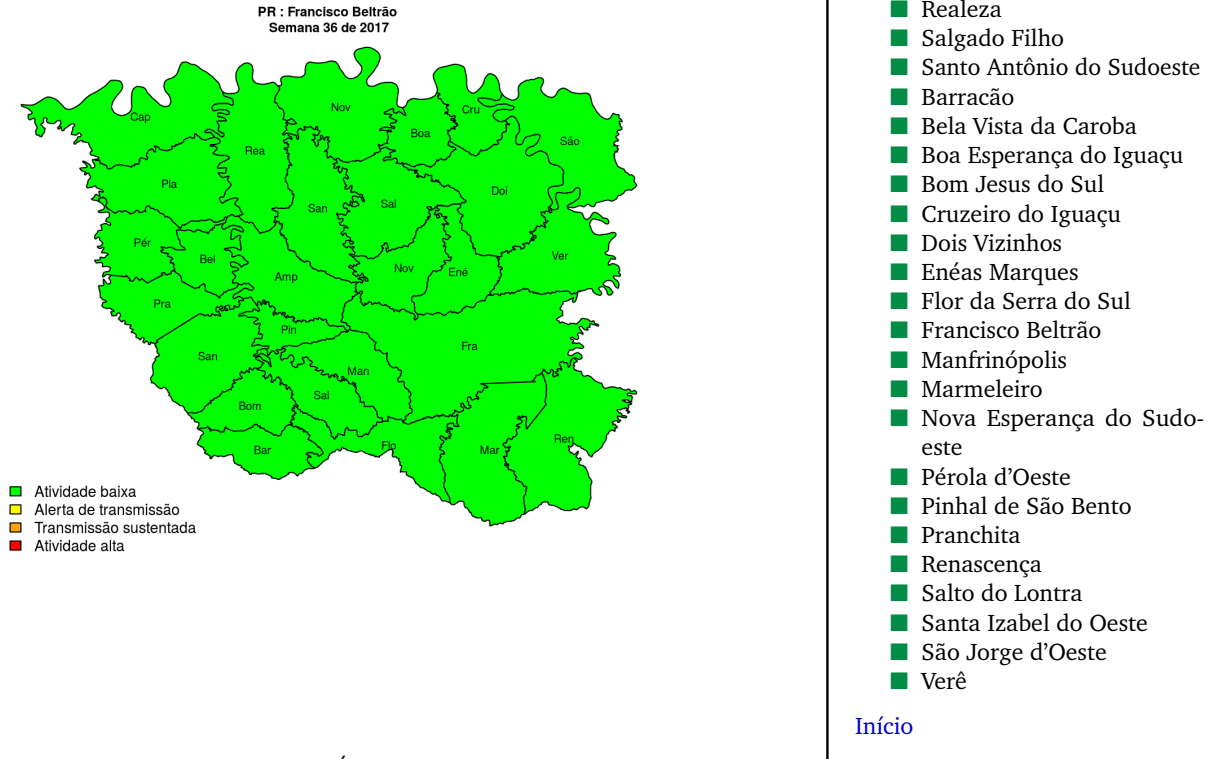

[Início](#)

Figura 1. Casos notificados de dengue e Índice de menção em mídia social sobre dengue na Regional Paranavaí

Tabela 1. Resumo das últimas seis semanas epidemiológicas na Regional Paranavaí

SE	temperatura	tweet	casos notif	casos preditos
201731	15.6	0	6	6
201732	18.0	0	12	12
201733	16.1	0	10	10
201734	15.9	0	9	9
201735	19.6	0	13	13
201736		0	8	8

[hyperlinkvartabver descrição das variáveis](#)

Regional Francisco Beltrão

Desde o início do ano, 374 casos de dengue foram registrados na Regional de Saúde, sendo 4 na última semana.

Figura 2. Casos notificados de dengue e Índice de menção em mídia social sobre dengue na Regional Francisco Beltrão

[hyperlinkvartabver descrição das variáveis](#)

Regional Apucarana

Desde o início do ano, 744 casos de dengue foram registrados na Regional de Saúde, sendo 7 na última semana.

Municípios

- Arapongas
- Borrazópolis
- Cambira
- São Pedro do Ivaí
- Jandaia do Sul
- Marilândia do Sul
- Apucarana
- Bom Sucesso
- Califórnia
- Faxinal
- Grandes Rios
- Kaloré
- Marumbi
- Mauá da Serra
- Novo Itacolomi
- Rio Bom
- Sabáudia