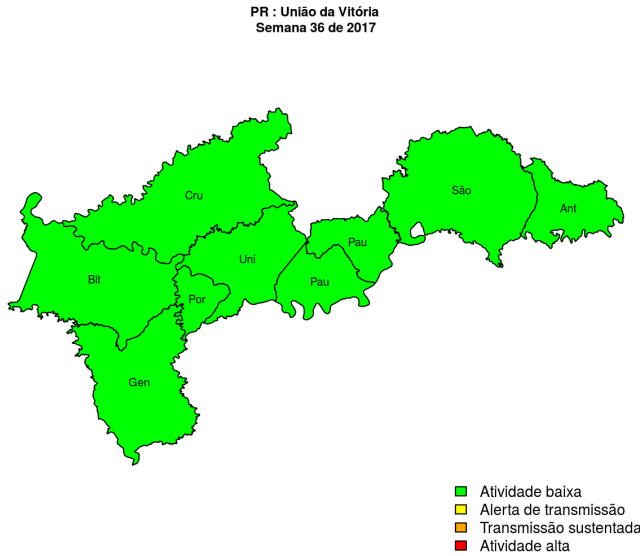

[Início](#)

Figura 4. Casos notificados de dengue e Índice de menção em mídia social sobre dengue na Regional Maringá

Tabela 4. Resumo das últimas seis semanas epidemiológicas na Regional Maringá

SE	temperatura	tweet	casos notif	casos preditos
201731	15.6	0	35	37
201732	17.9	2	45	50
201733	16.2	2	36	42
201734	15.9	5	33	41
201735	19.6	1	47	64
201736		1	32	53

[hyperlinkvartabver descrição das variáveis](#)

Regional Campo Mourão

Desde o início do ano, 332 casos de dengue foram registrados na Regional de Saúde, sendo 0 na última semana.

Municípios

- Barbosa Ferraz
- Campina da Lagoa
- Campo Mourão
- Corumbataí do Sul
- Engenheiro Beltrão
- Fênix
- Nova Cantu
- Quinta do Sol
- Roncador
- Altamira do Paraná
- Araruna
- Boa Esperança
- Farol
- Goioerê
- Iretama
- Janiópolis
- Juranda
- Luiziana
- Mamborê
- Moreira Sales
- Peabiru
- Quarto Centenário
- Rancho Alegre D'Oeste
- Terra Boa
- Ubitatã

Início

Figura 5. Casos notificados de dengue e Índice de menção em mídia social sobre dengue na Regional Campo Mourão

Tabela 5. Resumo das últimas seis semanas epidemiológicas na Regional Campo Mourão

SE	temperatura	tweet	casos notif	casos preditos
201731	15.0	0	5	5
201732	16.4	0	3	3
201733	15.8	0	3	3
201734	15.3	0	1	1
201735	18.5	1	3	3
201736		1	4	5

[hyperlink](#) [vartabver](#) [descrição](#) das variáveis

Regional União da Vitória

Desde o início do ano, 1832 casos de dengue foram registrados na Regional de Saúde, sendo 4 na última semana.

Municípios