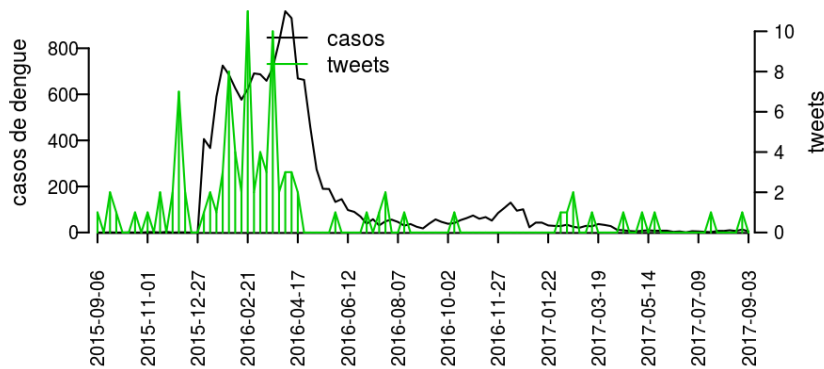

[hyperlink](#) [vartabver](#) [descrição](#) das variáveis

Regional Maringá

Desde o início do ano, 176 casos de dengue foram registrados na Regional de Saúde, sendo 2 na última semana.

Municípios

- Atalaia
- Doutor Camargo
- Florai
- Maringá
- Munhoz de Melo
- Paiçandu
- Presidente Castelo Branco
- Santo Inácio
- São Jorge do Ivaí
- Sarandi
- Uniflor
- Flórida
- Itaguajé
- Lobato
- Mandaguari
- Ângulo
- Astorga
- Colorado
- Floresta
- Iguaçu
- Itambé
- Ivatuba
- Mandaguaçu
- Marialva
- Nossa Senhora das Graças
- Nova Esperança
- Ourizona
- Paranacity
- Santa Fé
- Santa Inês

[Início](#)

Figura 4. Casos notificados de dengue e Índice de menção em mídia social sobre dengue na Regional Maringá

Tabela 4. Resumo das últimas seis semanas epidemiológicas na Regional Maringá

SE	temperatura	tweet	casos notif	casos preditos
201731	15.6	0	35	37
201732	17.9	2	45	50
201733	16.2	2	36	42
201734	15.9	5	33	41
201735	19.6	1	47	64
201736		1	32	53

[hyperlinkvartabver descrição das variáveis](#)

Regional Campo Mourão

Desde o início do ano, 332 casos de dengue foram registrados na Regional de Saúde, sendo 0 na última semana.

Municípios

- Barbosa Ferraz
- Campina da Lagoa
- Campo Mourão
- Corumbataí do Sul
- Engenheiro Beltrão
- Fênix
- Nova Cantu
- Quinta do Sol
- Roncador
- Altamira do Paraná
- Araruna
- Boa Esperança
- Farol
- Goioerê
- Iretama
- Janiópolis
- Juranda
- Luiziana
- Mamborê
- Moreira Sales
- Peabiru
- Quarto Centenário
- Rancho Alegre D'Oeste
- Terra Boa
- Ubitatã