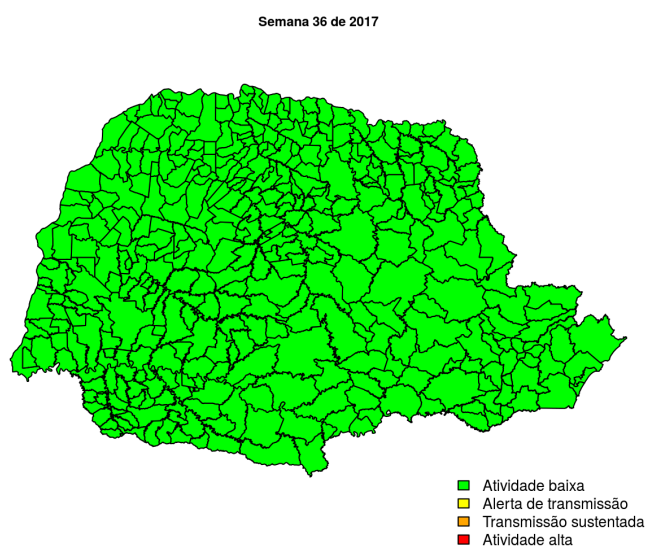

Boletim Semanal

Semana 36 de 2017

- [O Estado](#)

Regionais de Saúde:

- Paranavaí
- Francisco Beltrão
- Apucarana
- Maringá
- Campo Mourão
- União da Vitória
- Guarapuava
- Pato Branco
- Umuarama
- Cascavel
- Cianorte
- Foz do Iguaçu
- Ponta Grossa
- Londrina
- Iratí
- Paranaguá
- Curitiba
- Ivaiporã
- Toledo
- Cornélio Procopio
- Jacarezinho
- Telêmaco Borba

Desde o início do ano, 18344 casos foram registrados no estado, sendo 214 na última semana. A figura abaixo mostra as condições de transmissão em cada município na semana epidemiológica 36-2017.

Dos 399 municípios, 399 encontram-se em nível verde, 0 em nível amarelo, 0 em nível laranja e 0 em nível vermelho referentes a semana epidemiológica 36-2017. Para informações mais atualizadas e ter acesso ao mapa interativo do estado e de outras localidades, consultar em [Info Dengue](#).

Na semana passada: 0 municípios em nível amarelo, 0 em laranja e 0 em vermelho.

O código de Cores

As cores indicam os seguintes níveis de atenção:

Verde: temperaturas amenas, baixa incidência de casos.

Amarelo: temperatura propícia para a população do vetor e transmissão da dengue.