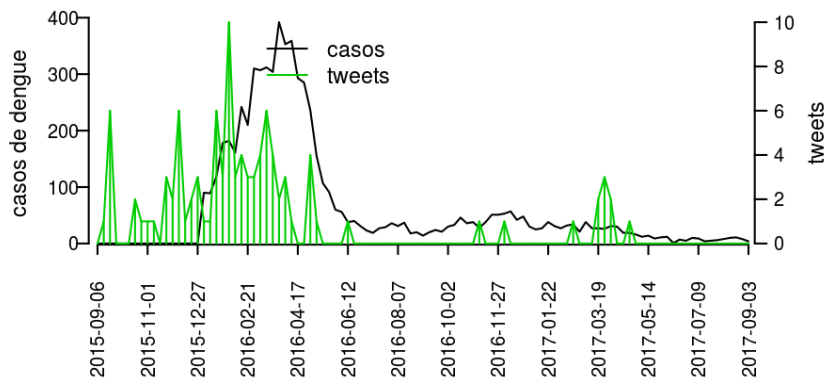

Início

Figura 10. Casos notificados de dengue e Índice de menção em mídia social sobre dengue na Regional Cascavel

Tabela 10. Resumo das últimas seis semanas epidemiológicas na Regional Cascavel

SE	temperatura	tweet	casos notif	casos preditos
201731	12.9	0	5	5
201732	17.3	0	6	6
201733	15.0	1	9	9
201734	15.3	0	6	6
201735	18.0	0	8	8
201736		0	7	8

[hyperlink](#) [vartabver](#) [descrição](#) das variáveis

Regional Cianorte

Desde o início do ano, 71 casos de dengue foram registrados na Regional de Saúde, sendo 0 na última semana.

Municípios

- Cidade Gaúcha
- Tuneiras do Oeste
- Jussara
- Cianorte
- Guaporema
- Indianópolis
- Japurá
- Rondon
- São Manoel do Paraná
- São Tomé
- Tapejara

Início

Figura 11. Casos notificados de dengue e Índice de menção em mídia social sobre dengue na Regional Cianorte

Tabela 11. Resumo das últimas seis semanas epidemiológicas na Regional Cianorte

SE	temperatura	tweet	casos notif	casos preditos
201731	15.6	0	0	0
201732	18.0	0	0	0
201733	16.0	0	0	0
201734	15.9	0	0	0
201735	19.7	1	0	0
201736		0	2	2

[hyperlink](#) [vartabver](#) [descrição](#) das variáveis

Regional Foz do Iguaçu

Desde o início do ano, 275 casos de dengue foram registrados na Regional de Saúde, sendo 2 na última semana.

Figura 12. Casos notificados de dengue e Índice de menção em mídia social sobre dengue na Regional Foz do Iguaçu