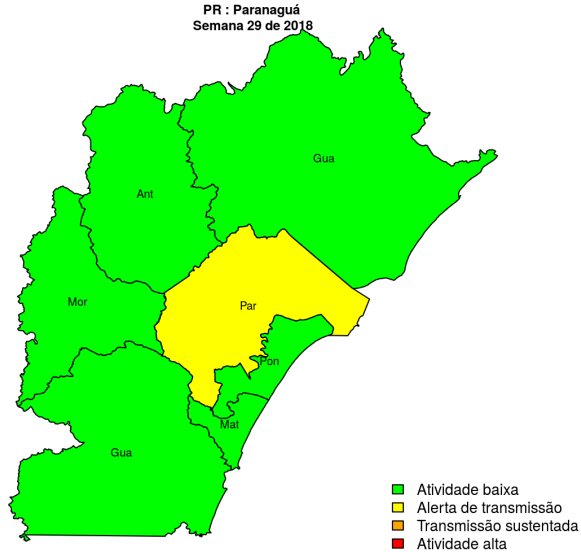

Regional Paranaguá

Desde o início do ano, 330 casos de dengue foram registrados na Regional de Saúde, sendo 2 na última semana.