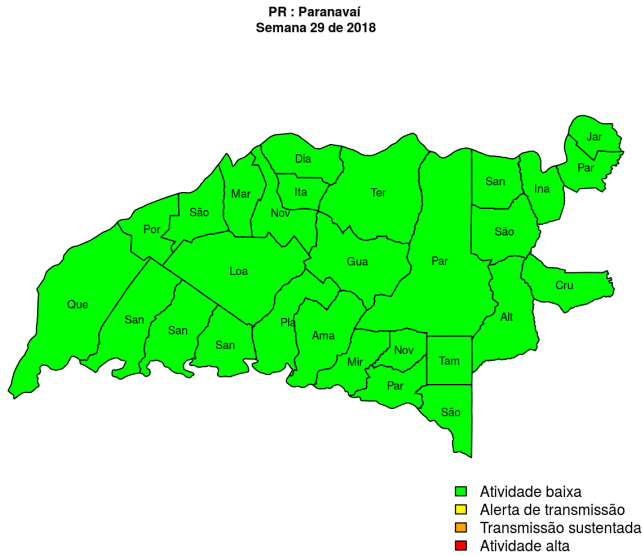

Regional Paranavaí

Desde o início do ano, 3010 casos de dengue foram registrados na Regional de Saúde, sendo 35 na última semana.