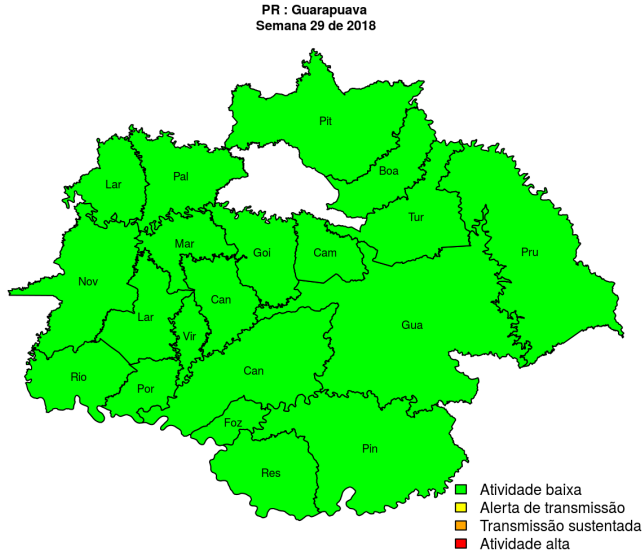

Regional Guarapuava

Desde o início do ano, 199 casos de dengue foram registrados na Regional de Saúde, sendo 5 na última semana.