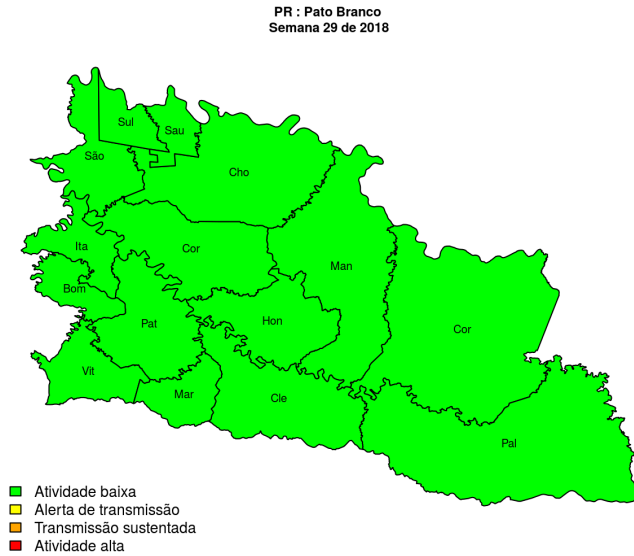

Regional Pato Branco

Desde o início do ano, 1486 casos de dengue foram registrados na Regional de Saúde, sendo 16 na última semana.