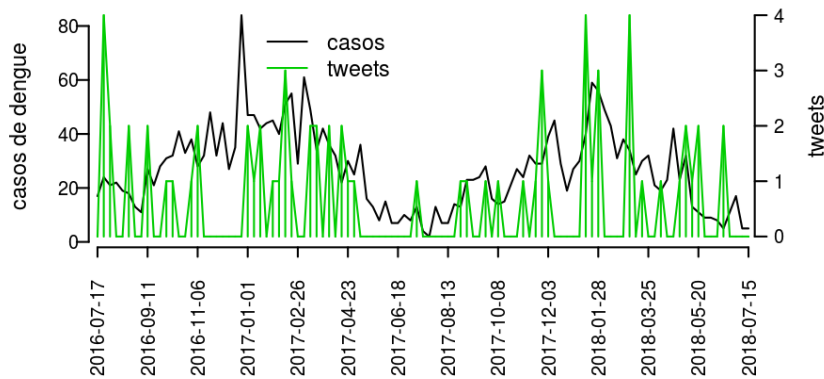

Municípios

- Cafezal do Sul
- Altônia
- Nova Olímpia
- Perobal
- Tapira
- Ivaté
- Alto Piquiri
- Brasilândia do Sul
- Douradina
- Esperança Nova
- Francisco Alves
- Icaraíma
- Iporã
- Maria Helena
- Pérola
- São Jorge do Patrocínio
- Alto Paraíso
- Xambrê
- Cruzeiro do Oeste
- Mariluz
- Umuarama

[Início](#)

Figura 11. Casos notificados de dengue e Índice de menção em mídia social sobre dengue na Regional Umuarama

Tabela 11. Resumo das últimas seis semanas epidemiológicas na Regional Umuarama