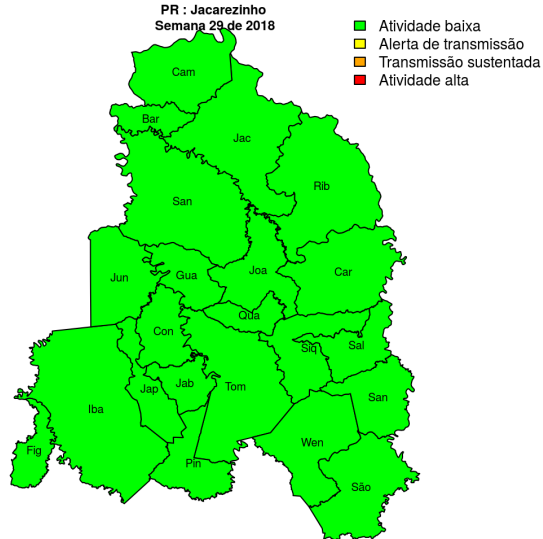

Regional Jacarezinho

Desde o início do ano, 33 casos de dengue foram registrados na Regional de Saúde, sendo 0 na última semana.