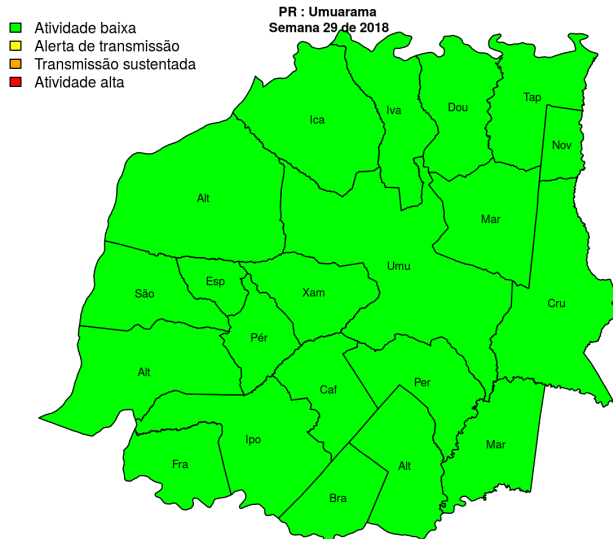

Regional Umuarama

Desde o início do ano, 242 casos de dengue foram registrados na Regional de Saúde, sendo 0 na última semana.