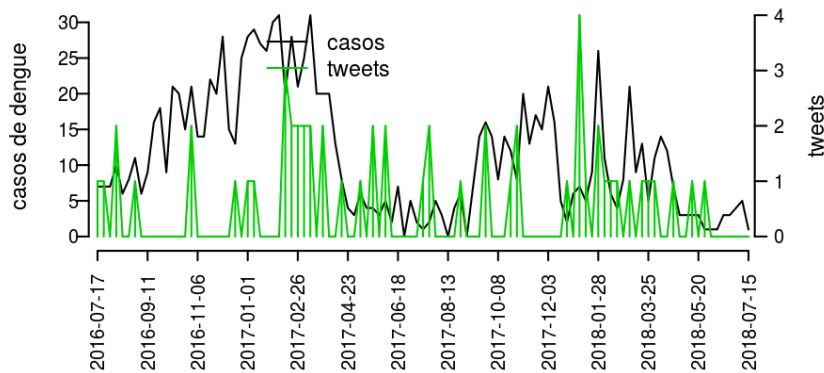

Municípios

- Diamante D'Oeste
- Entre Rios do Oeste
- Guaíra
- Marechal Cândido Rondon
- Mercedes
- Nova Santa Rosa
- Ouro Verde do Oeste
- Palotina
- Pato Bragado
- Quatro Pontes
- Santa Helena
- São José das Palmeiras
- São Pedro do Iguaçu
- Terra Roxa
- Toledo
- Tupãssi
- Assis Chateaubriand
- Maripá

Início

Figura 19. Casos notificados de dengue e Índice de menção em mídia social sobre dengue na Regional Toledo

Tabela 19. Resumo das últimas seis semanas epidemiológicas na Regional Toledo