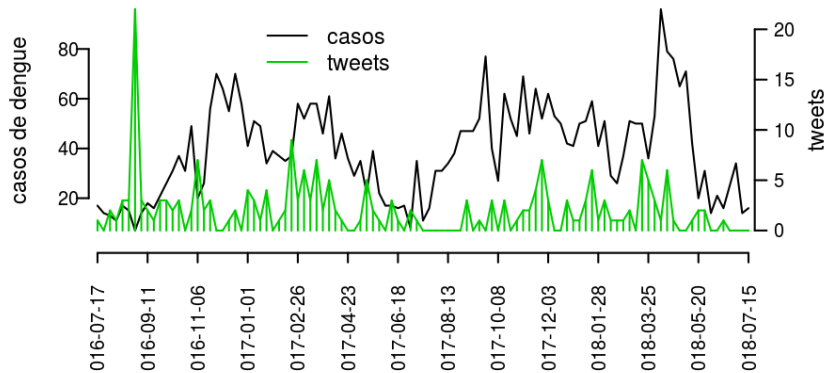

Municípios

- Bituruna
- Paulo Frontin
- São Mateus do Sul
- União da Vitória
- Cruz Machado
- Antônio Olinto
- General Carneiro
- Paula Freitas
- Porto Vitória

Início

Figura 6. Casos notificados de dengue e Índice de menção em mídia social sobre dengue na Regional União da Vitória

Tabela 6. Resumo das últimas seis semanas epidemiológicas na Regional União da Vitória