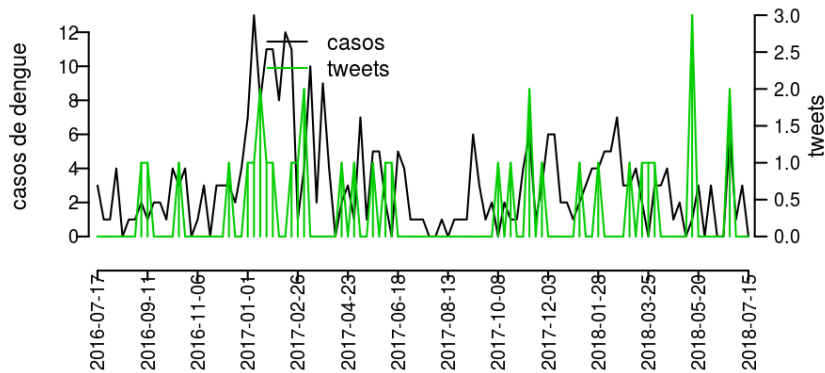

## Regional Iratí

Desde o início do ano, 152 casos de dengue foram registrados na Regional de Saúde, sendo 1 na última semana.

### Municípios

- Rio Azul
- Mallet
- Fernandes Pinheiro
- Guamiranga
- Imbituva
- Inácio Martins
- Iratí
- Rebouças
- Teixeira Soares

Início

**Figura 4.** Casos notificados de dengue e Índice de menção em mídia social sobre dengue na Regional Iratí