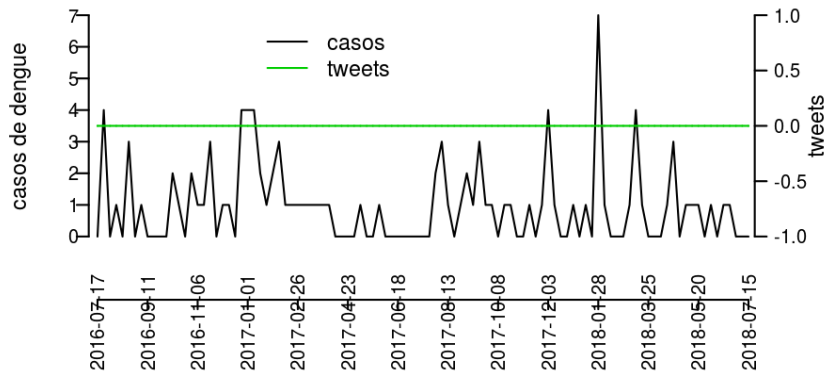

**Laranja:** transmissão aumentada e sustentada da dengue

**Vermelho:** incidência alta, acima dos 90% históricos.

## Regional Paranaguá

Desde o início do ano, 330 casos de dengue foram registrados na Regional de Saúde, sendo 2 na última semana.

### Municípios

- Paranaguá
- Pontal do Paraná
- Guaraqueçaba
- Guaratuba
- Antonina
- Matinhos
- Morretes

Início

**Figura 1.** Casos notificados de dengue e Índice de menção em mídia social sobre dengue na Regional Paranaguá