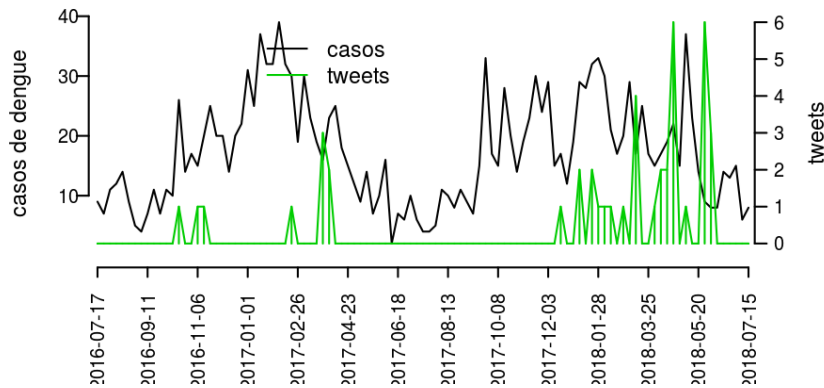

Municípios

- Bandeirantes
- Itambaracá
- Nova Fátima
- Nova Santa Bárbara
- Ribeirão do Pinhal
- Santa Cecília do Pavão
- Santa Mariana
- Santo Antônio do Paraíso
- São Jerônimo da Serra
- Sapopema
- Sertaneja
- Uraí
- Congonhinhas
- Andirá
- Abatiá
- Cornélio Procópio
- Leopólis
- Nova América da Colina
- Rancho Alegre
- Santa Amélia
- São Sebastião da Amoreira

[Início](#)

Figura 17. Casos notificados de dengue e Índice de menção em mídia social sobre dengue na Regional Cornélio Procópio

Tabela 17. Resumo das últimas seis semanas epidemiológicas na Regional Cornélio Procópio