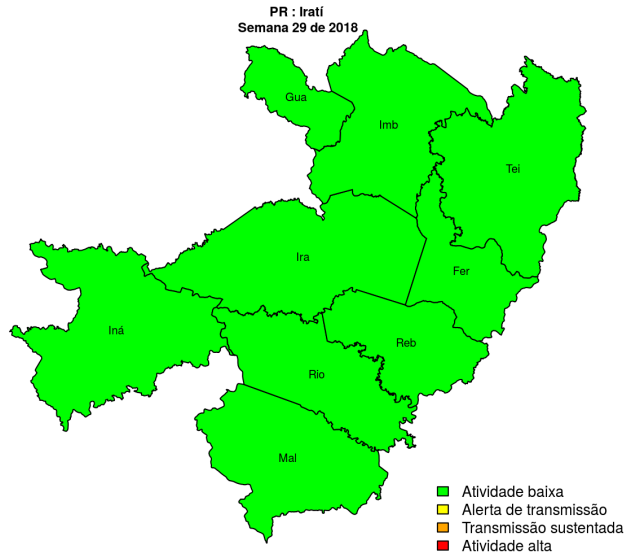

Regional Iratí

Desde o início do ano, 152 casos de dengue foram registrados na Regional de Saúde, sendo 1 na última semana.