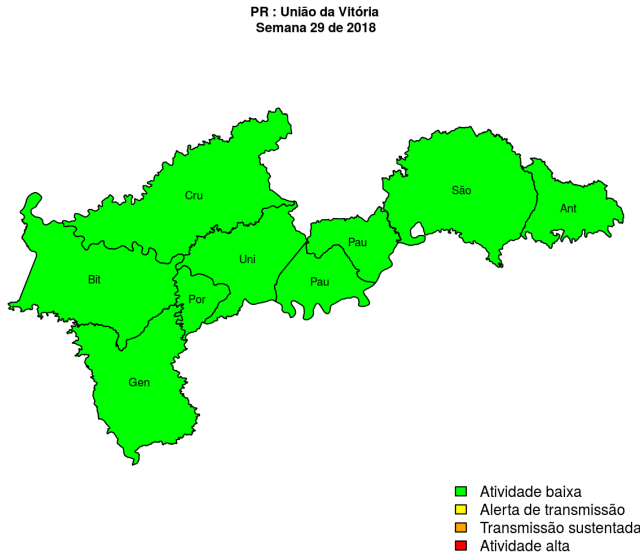

Regional União da Vitória

Desde o início do ano, 820 casos de dengue foram registrados na Regional de Saúde, sendo 2 na última semana.