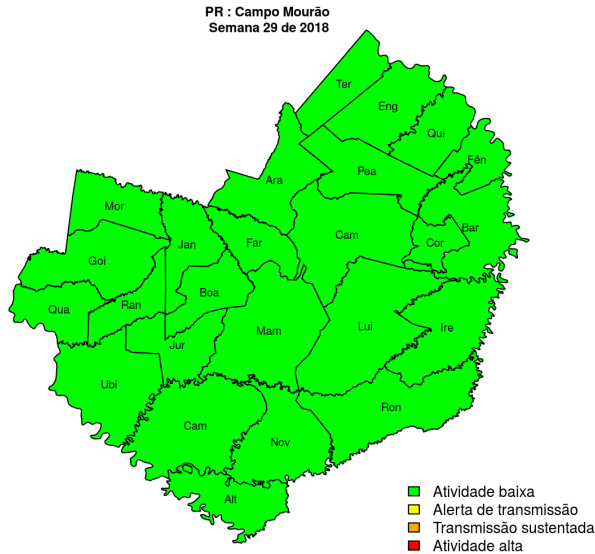

Regional Campo Mourão

Desde o início do ano, 10 casos de dengue foram registrados na Regional de Saúde, sendo 0 na última semana.