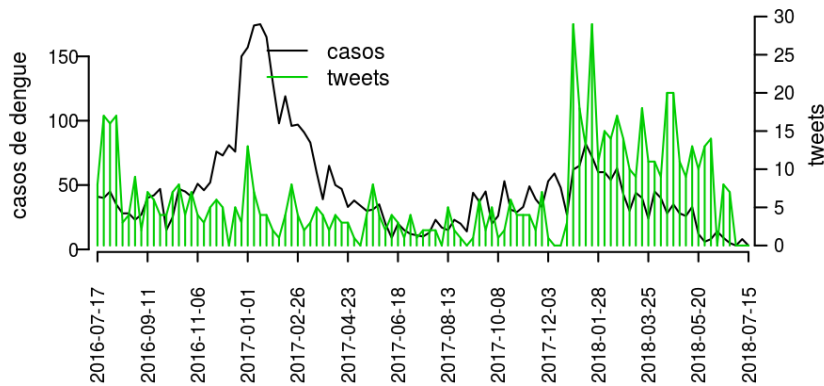

## Regional Curitiba

Desde o início do ano, 425 casos de dengue foram registrados na Regional de Saúde, sendo 1 na última semana.

[Início](#)

**Figura 2.** Casos notificados de dengue e Índice de menção em mídia social sobre dengue na Regional Curitiba

**Tabela 2.** Resumo das últimas seis semanas epidemiológicas na Regional Curitiba