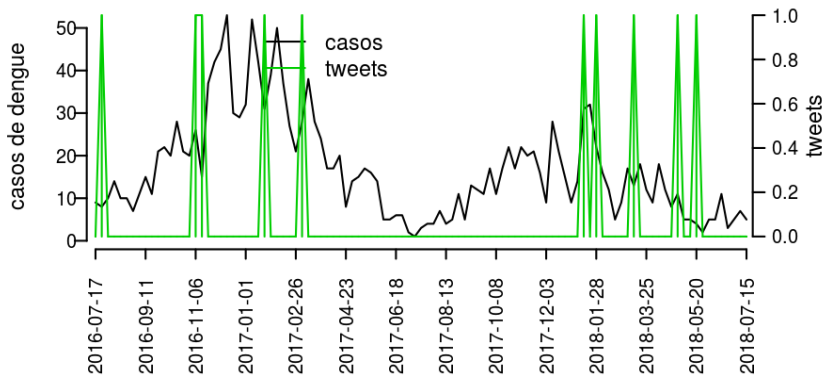

Municípios

- Céu Azul
- Nova Aurora
- Santa Tereza do Oeste
- Três Barras do Paraná
- Anahy
- Boa Vista da Aparecida
- Braganey
- Cafelândia
- Campo Bonito
- Capitão Leônidas Marques
- Cascavel
- Corbélia
- Catanduvas
- Diamante do Sul
- Espigão Alto do Iguaçu
- Guaraniaçu
- Ibema
- Iguatu
- Iracema do Oeste
- Jesuítas
- Lindoeste
- Quedas do Iguaçu
- Santa Lúcia
- Vera Cruz do Oeste
- Formosa do Oeste

Início

Figura 21. Casos notificados de dengue e Índice de menção em mídia social sobre dengue na Regional Cascavel

Tabela 21. Resumo das últimas seis semanas epidemiológicas na Regional Cascavel