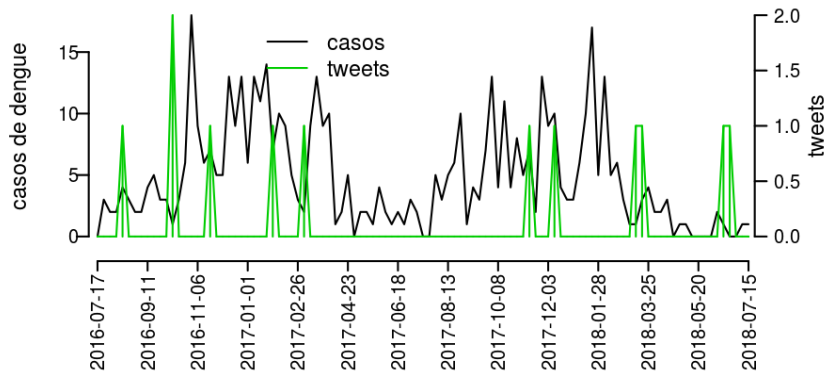

Municípios

- Ariranha do Ivaí
- Ivaiporã
- Cruzmaltina
- Godoy Moreira
- Jardim Alegre
- Lidianópolis
- Lunardelli
- Manoel Ribas
- Mato Rico
- Nova Tebas
- Rio Branco do Ivaí
- Rosário do Ivaí
- Santa Maria do Oeste
- São João do Ivaí
- Arapuã
- Cândido de Abreu

Início

Figura 22. Casos notificados de dengue e Índice de menção em mídia social sobre dengue na Regional Ivaiporã

Tabela 22. Resumo das últimas seis semanas epidemiológicas na Regional Ivaiporã