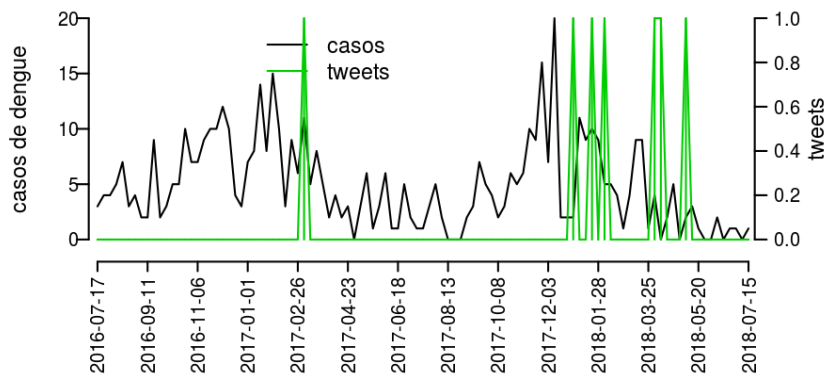

Municípios

- Sengés
- Castro
- Arapoti
- Ivaí
- Jaguariaíva
- Palmeira
- Piraí do Sul
- Ponta Grossa
- Porto Amazonas
- São João do Triunfo
- Carambeí
- Ipiranga

Início

Figura 3. Casos notificados de dengue e Índice de menção em mídia social sobre dengue na Regional Ponta Grossa

Tabela 3. Resumo das últimas seis semanas epidemiológicas na Regional Ponta Grossa