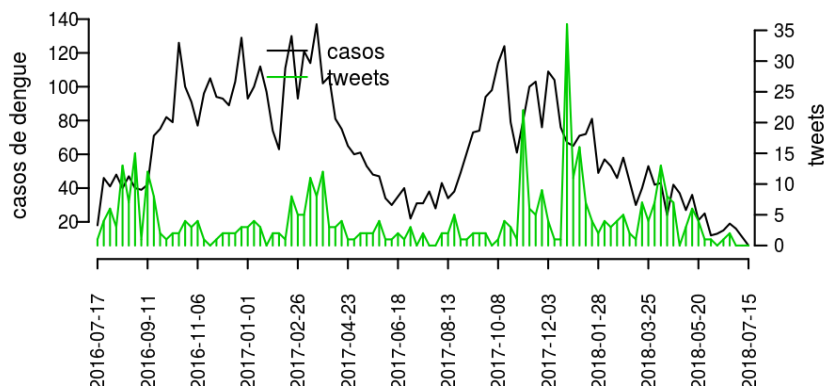

Municípios

- Araongas
- Borrazópolis
- Cambira
- São Pedro do Ivaí
- Jandaia do Sul
- Marilândia do Sul
- Apucarana
- Califórnia
- Kaloré
- Marumbi
- Mauá da Serra
- Novo Itacolomi
- Rio Bom
- Bom Sucesso
- Faxinal
- Grandes Rios
- Sabáudia

Início

Figura 15. Casos notificados de dengue e Índice de menção em mídia social sobre dengue na Regional Apucarana

Tabela 15. Resumo das últimas seis semanas epidemiológicas na Regional Apucarana