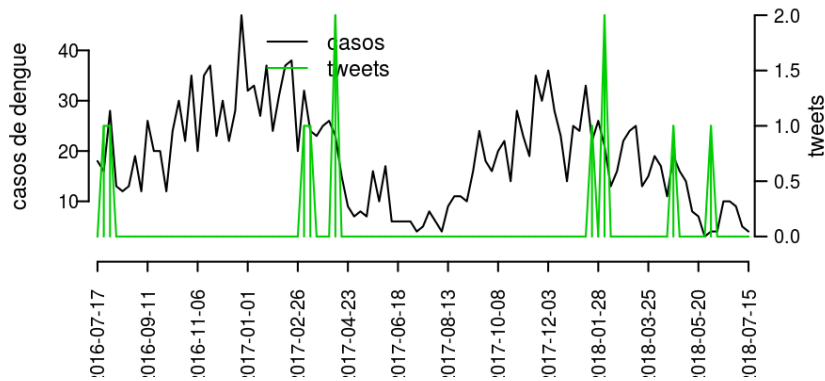

Municípios

- Vitorino
- Mariópolis
- Clevelândia
- Coronel Domingos Soares
- Coronel Vivida
- Chopinzinho
- Honório Serpa
- Itapejara d'Oeste
- Mangueirinha
- Palmas
- Pato Branco
- São João
- Sulina
- Bom Sucesso do Sul
- Saudade do Iguçu

Início

Figura 7. Casos notificados de dengue e Índice de menção em mídia social sobre dengue na Regional Pato Branco

Tabela 7. Resumo das últimas seis semanas epidemiológicas na Regional Pato Branco