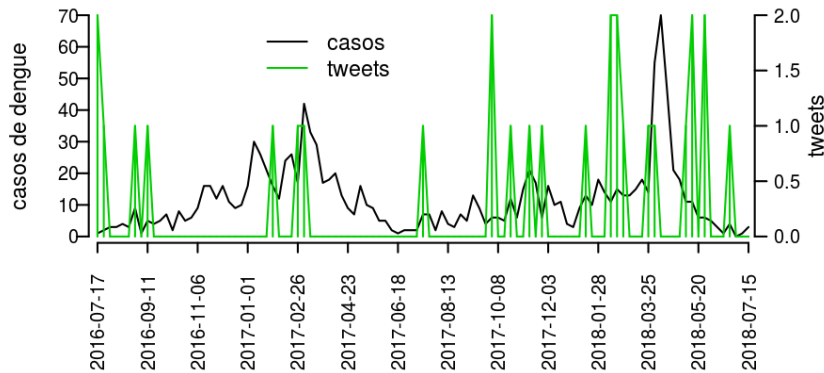

Municípios

- Barbosa Ferraz
- Campo Mourão
- Fênix
- Corumbataí do Sul
- Quinta do Sol
- Nova Cantu
- Boa Esperança
- Farol
- Goioerê
- Iretama
- Araruna
- Janiópolis
- Juranda
- Luiziana
- Mamborê
- Peabiru
- Quarto Centenário
- Rancho Alegre D'Oeste
- Terra Boa
- Ubitatã
- Campina da Lagoa
- Engenheiro Beltrão
- Roncador
- Altamira do Paraná
- Moreira Sales

Início

Figura 10. Casos notificados de dengue e Índice de menção em mídia social sobre dengue na Regional Campo Mourão

Tabela 10. Resumo das últimas seis semanas epidemiológicas na Regional Campo Mourão