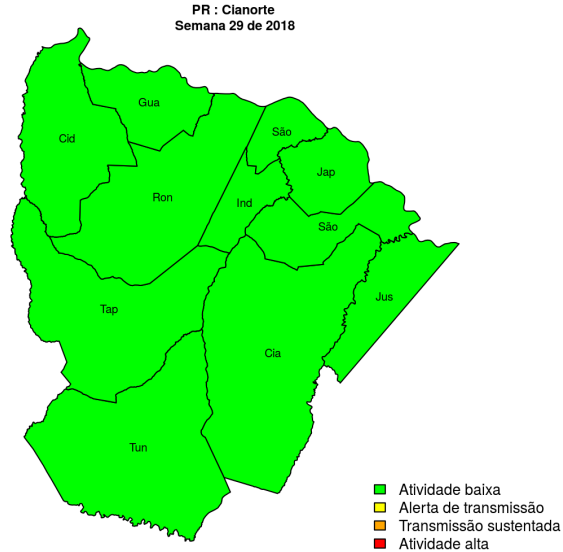

Regional Cianorte

Desde o início do ano, 152 casos de dengue foram registrados na Regional de Saúde, sendo 1 na última semana.