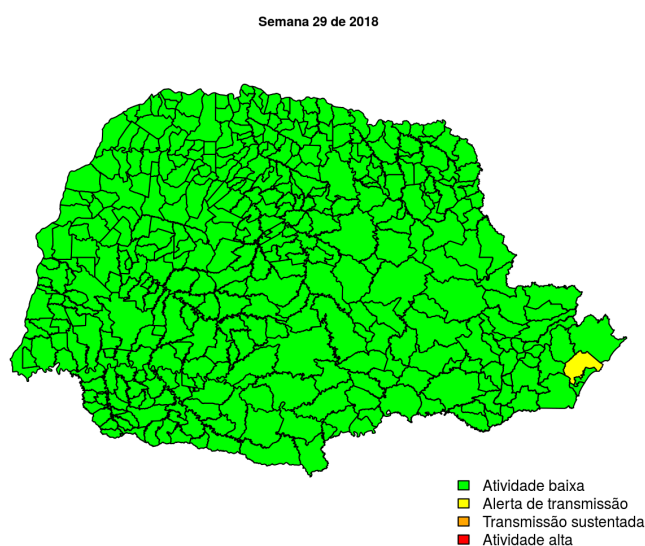

### Regionais de Saúde:

- [Paranaguá](#)
- [Curitiba](#)
- [Ponta Grossa](#)
- [Iratí](#)
- [Guarapuava](#)
- [União da Vitória](#)
- [Pato Branco](#)
- [Francisco Beltrão](#)
- [Foz do Iguaçu](#)
- [Campo Mourão](#)
- [Umuarama](#)
- [Cianorte](#)
- [Paranavaí](#)
- [Maringá](#)
- [Apucarana](#)
- [Londrina](#)
- [Cornélio Procópio](#)
- [Jacarezinho](#)
- [Toledo](#)
- [Telêmaco Borba](#)
- [Cascavel](#)
- [Ivaiporã](#)

### Municípios:

- [Tabela de Municípios](#)

[Variáveis nas Tabelas](#)

[Notas](#)

[Creditos](#)

Dos 399 municípios, 398 encontram-se em nível verde, 1 em nível amarelo, 0 em nível laranja e 0 em nível vermelho referentes a semana epidemiológica 29-2018. Para informações mais atualizadas e ter acesso ao mapa interativo do estado e de outras localidades, consultar em [Info Dengue](#).