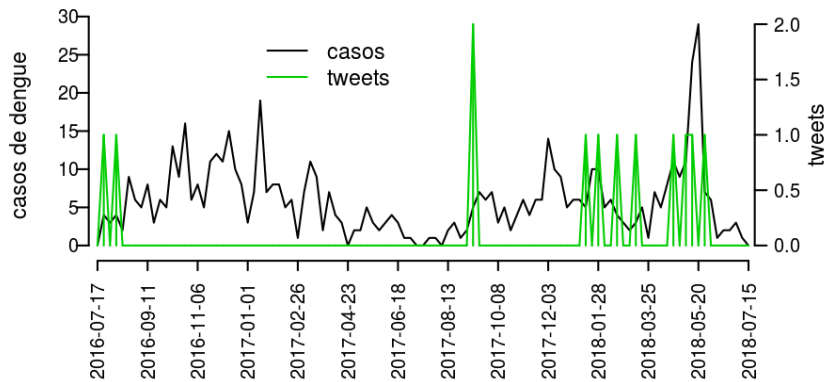

Início

Figura 12. Casos notificados de dengue e Índice de menção em mídia social sobre dengue na Regional Cianorte

Tabela 12. Resumo das últimas seis semanas epidemiológicas na Regional Cianorte