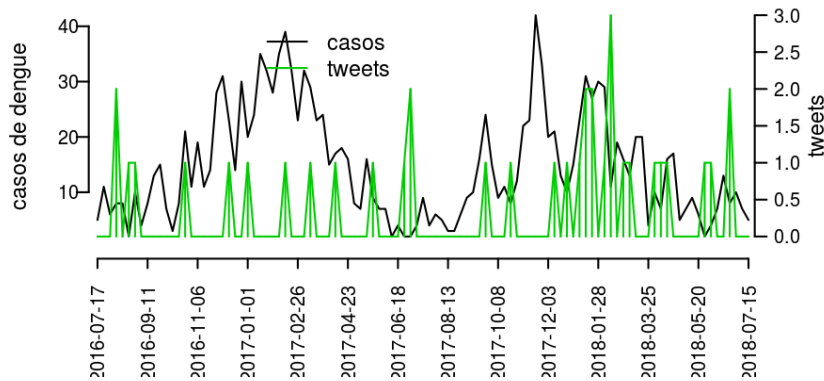

Municípios

- Amaporã
- Cruzeiro do Sul
- Alto Paraná
- Mirador
- Paranapoema
- Planaltina do Paraná
- Santa Cruz de Monte Castelo
- Santa Isabel do Ivaí
- Guairaçá
- Inajá
- Jardim Olinda
- Diamante do Norte
- Marilena
- Nova Aliança do Ivaí
- Paraíso do Norte
- Paranavaí
- Porto Rico
- Santa Mônica
- São Carlos do Ivaí
- São João do Caiuá
- São Pedro do Paraná
- Tamboara
- Terra Rica
- Itaúna do Sul
- Loanda
- Nova Londrina
- Querência do Norte
- Santo Antônio do Caiuá

[Início](#)

Figura 13. Casos notificados de dengue e Índice de menção em mídia social sobre dengue na Regional Paranavaí

Tabela 13. Resumo das últimas seis semanas epidemiológicas na Regional Paranavaí