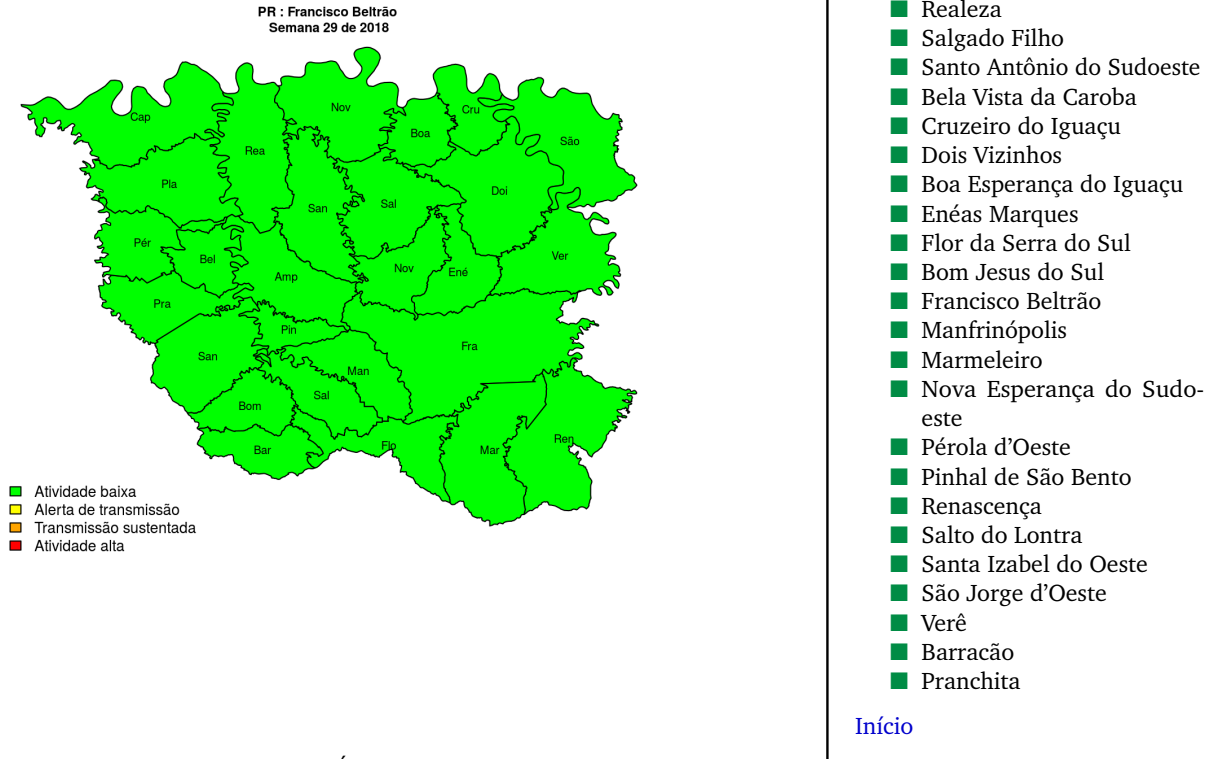

Regional Francisco Beltrão

Desde o início do ano, 303 casos de dengue foram registrados na Regional de Saúde, sendo 3 na última semana.

Figura 8. Casos notificados de dengue e Índice de menção em mídia social sobre dengue na Regional Francisco Beltrão