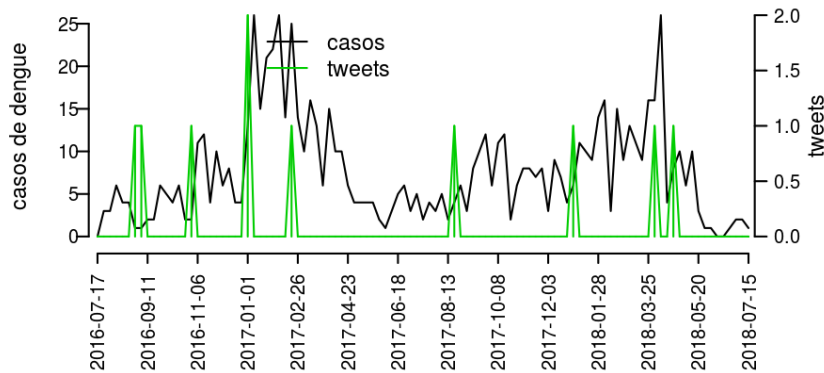

## Regional Guarapuava

Desde o início do ano, 199 casos de dengue foram registrados na Regional de Saúde, sendo 5 na última semana.

[Início](#)

**Figura 5.** Casos notificados de dengue e Índice de menção em mídia social sobre dengue na Regional Guarapuava

**Tabela 5.** Resumo das últimas seis semanas epidemiológicas na Regional Guarapuava