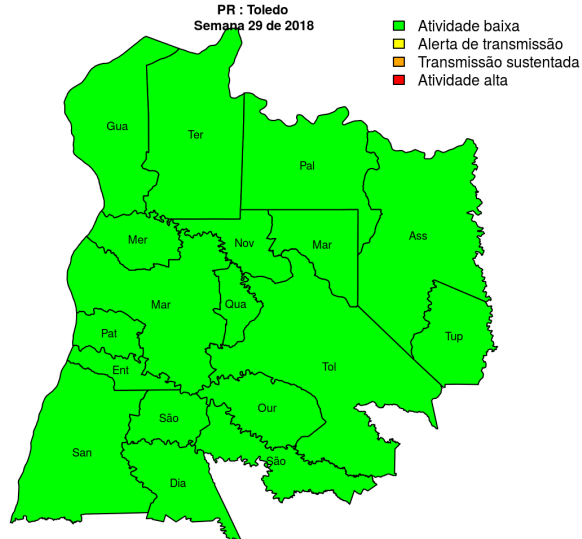

Regional Toledo

Desde o início do ano, 35 casos de dengue foram registrados na Regional de Saúde, sendo 2 na última semana.