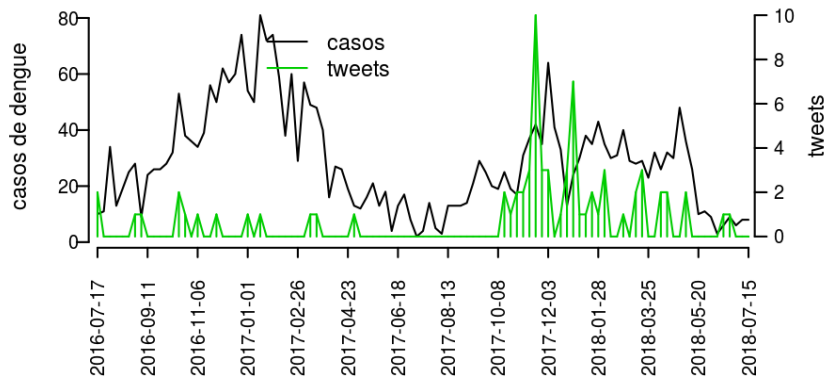

[hyperlinkvartabver descrição das variáveis](#)

## Regional Francisco Beltrão

Desde o início do ano, 303 casos de dengue foram registrados na Regional de Saúde, sendo 3 na última semana.

**Figura 8.** Casos notificados de dengue e Índice de menção em mídia social sobre dengue na Regional Francisco Beltrão