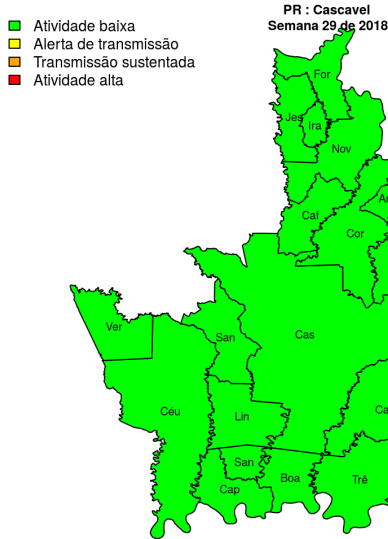

Regional Cascavel

Desde o início do ano, 204 casos de dengue foram registrados na Regional de Saúde, sendo 3 na última semana.