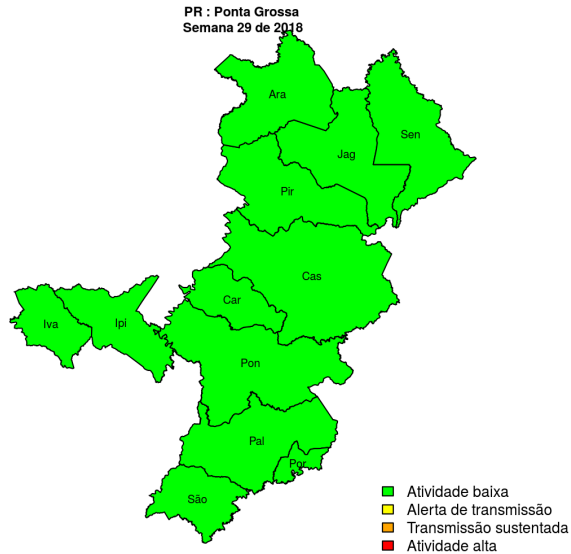

Regional Ponta Grossa

Desde o início do ano, 595 casos de dengue foram registrados na Regional de Saúde, sendo 6 na última semana.