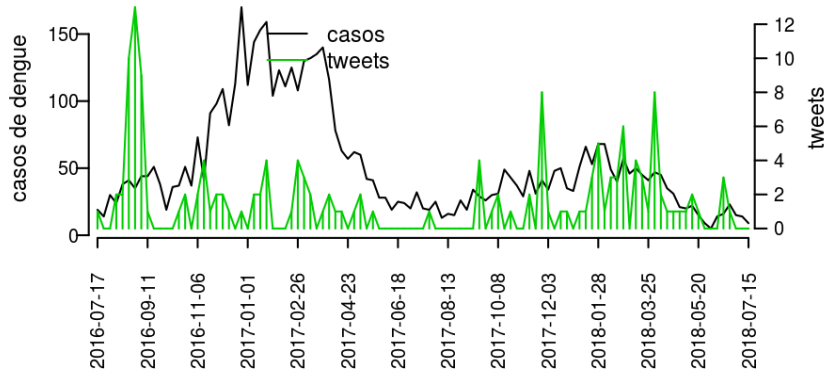

Municípios

- Barra do Jacaré
- Cambará
- Carlópolis
- Conselheiro Mairinck
- Guapirama
- Jaboti
- Japira
- Joaquim Távora
- Jundiá do Sul
- Quatiguá
- Ribeirão Claro
- Salto do Itararé
- Santo Antônio da Platina
- Siqueira Campos
- Wenceslau Braz
- Figueira
- Ibaiti
- Jacarezinho
- Pinhalão
- Santana do Itararé
- São José da Boa Vista
- Tomazina

[Início](#)

Figura 18. Casos notificados de dengue e Índice de menção em mídia social sobre dengue na Regional Jacarezinho

Tabela 18. Resumo das últimas seis semanas epidemiológicas na Regional Jacarezinho