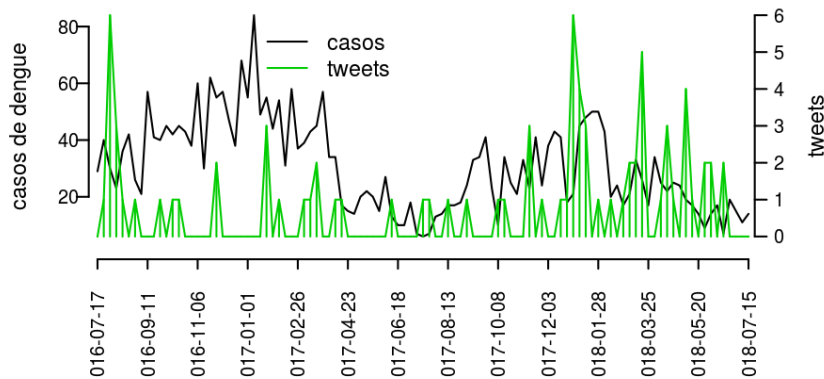

Municípios

- Doutor Camargo
- Florai
- Munhoz de Melo
- Paçandu
- Presidente Castelo Branco
- São Jorge do Ivaí
- Uniflor
- Itaguajé
- Lobato
- Maringá
- Astorga
- Colorado
- Floresta
- Itambé
- Ivatuba
- Marialva
- Nossa Senhora das Graças
- Nova Esperança
- Ourizona
- Santa Fé
- Santa Inês
- Atalaia
- Santo Inácio
- Sarandi
- Flórida
- Mandaguari
- Iguaraçu
- Mandaguaçu
- Paranacity
- Ângulo

[Início](#)

Figura 14. Casos notificados de dengue e Índice de menção em mídia social sobre dengue na Regional Maringá

Tabela 14. Resumo das últimas seis semanas epidemiológicas na Regional Maringá