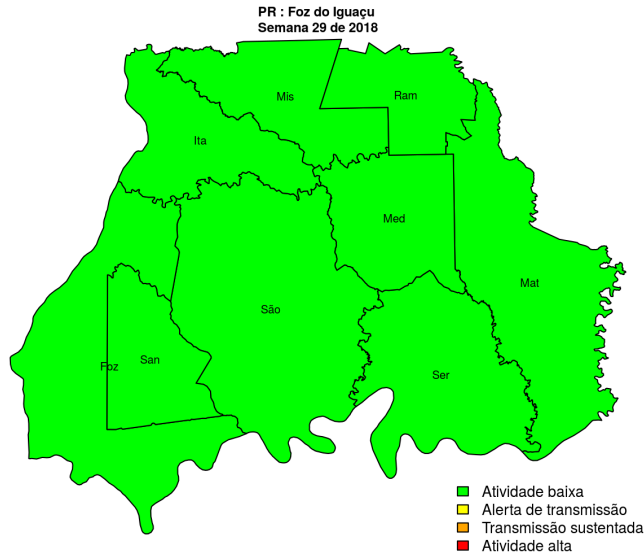

Regional Foz do Iguaçu

Desde o início do ano, 33 casos de dengue foram registrados na Regional de Saúde, sendo 0 na última semana.