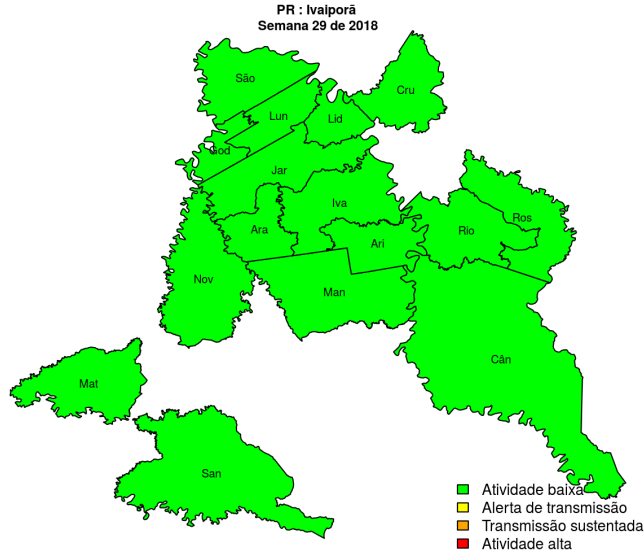

Regional Ivaiporã

Desde o início do ano, 13 casos de dengue foram registrados na Regional de Saúde, sendo 0 na última semana.