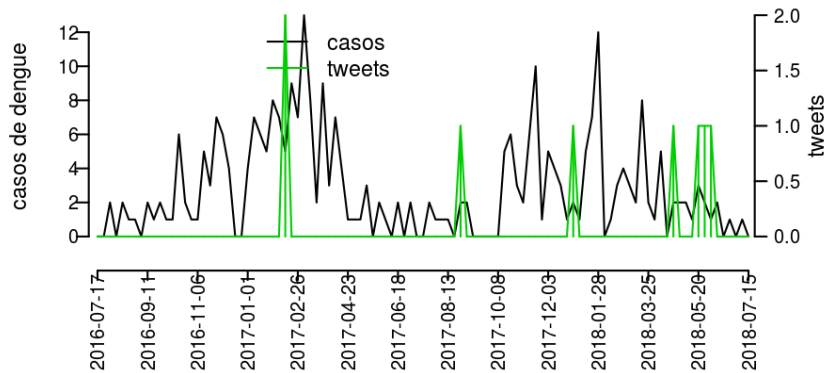

Municípios

- Matelândia
- Foz do Iguaçu
- Medianeira
- Missal
- Ramilândia
- São Miguel do Iguaçu
- Serranópolis do Iguaçu
- Itaipulândia
- Santa Terezinha de Itaipu

Início

Figura 9. Casos notificados de dengue e Índice de menção em mídia social sobre dengue na Regional Foz do Iguaçu

Tabela 9. Resumo das últimas seis semanas epidemiológicas na Regional Foz do Iguaçu