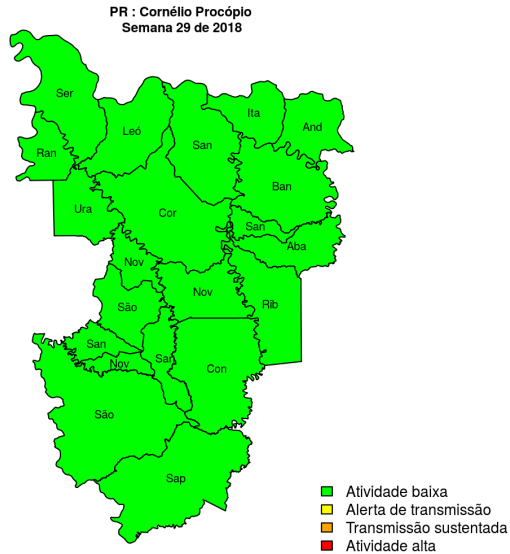

Regional Cornélio Procópio

Desde o início do ano, 59 casos de dengue foram registrados na Regional de Saúde, sendo 0 na última semana.