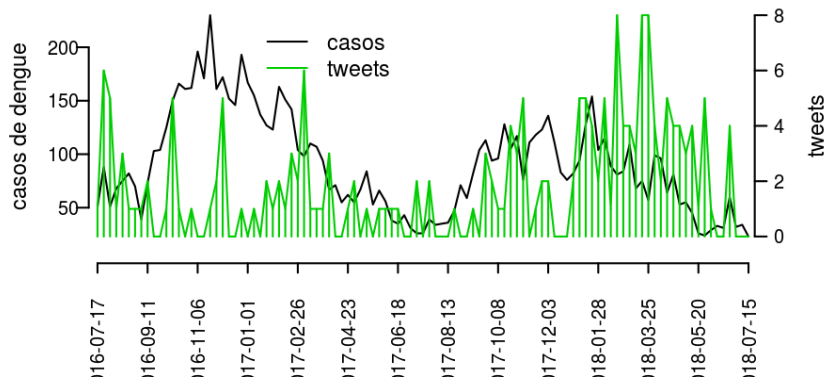

Municípios

- Ibiporã
- Lupionópolis
- Assaí
- Bela Vista do Paraíso
- Cafeara
- Centenário do Sul
- Florestópolis
- Guaraci
- Jaguapitã
- Jataizinho
- Londrina
- Miraselva
- Porecatu
- Prado Ferreira
- Primeiro de Maio
- Sertanópolis
- Tamarana
- Alvorada do Sul
- Cambé
- Pitangueiras
- Rolândia

[Início](#)

Figura 16. Casos notificados de dengue e Índice de menção em mídia social sobre dengue na Regional Londrina

Tabela 16. Resumo das últimas seis semanas epidemiológicas na Regional Londrina