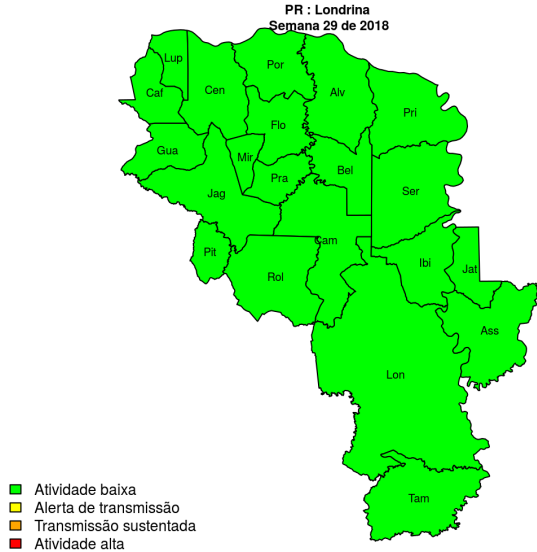

Regional Londrina

Desde o início do ano, 784 casos de dengue foram registrados na Regional de Saúde, sendo 14 na última semana.