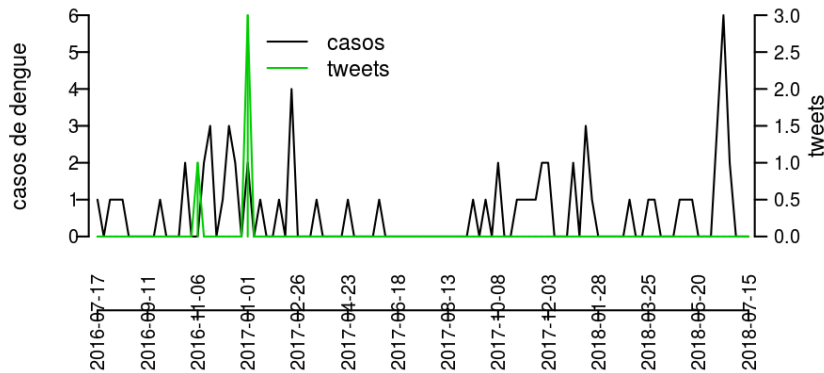

Municípios

- Curiúva
- Imbaú
- Reserva
- Tibagi
- Ortigueira
- Telêmaco Borba
- Ventania

[Início](#)

Figura 20. Casos notificados de dengue e Índice de menção em mídia social sobre dengue na Regional Telêmaco Borba

Tabela 20. Resumo das últimas seis semanas epidemiológicas na Regional Telêmaco Borba