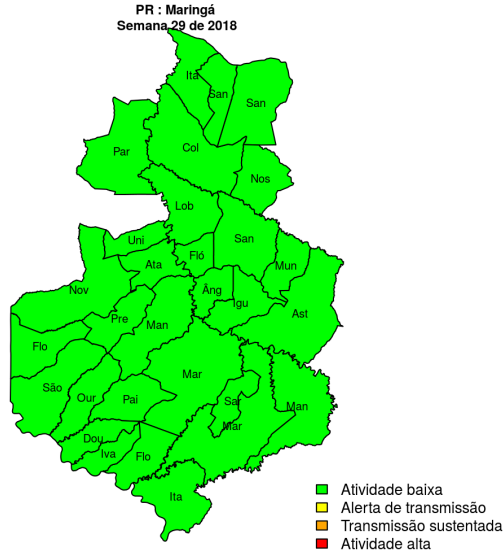

Regional Maringá

Desde o início do ano, 1448 casos de dengue foram registrados na Regional de Saúde, sendo 7 na última semana.