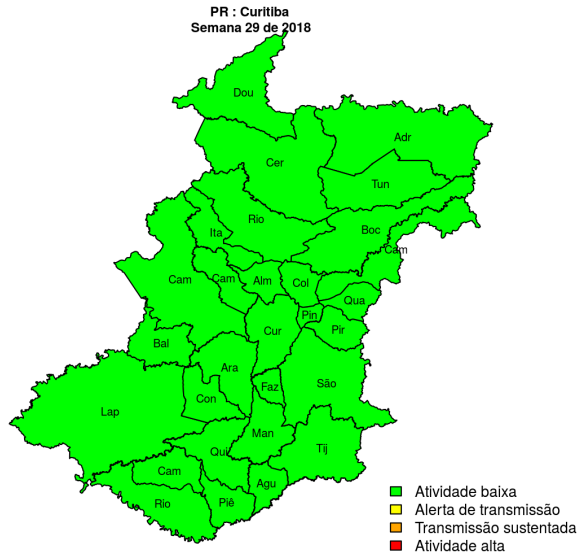

Regional Curitiba

Desde o início do ano, 425 casos de dengue foram registrados na Regional de Saúde, sendo 1 na última semana.