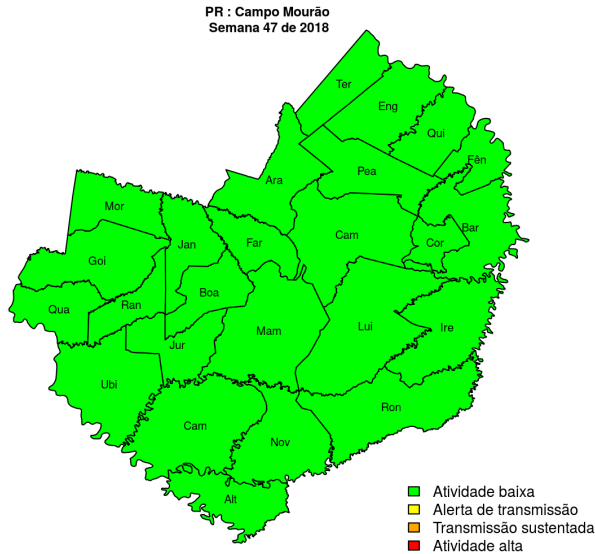

Regional Campo Mourão

Desde o início do ano, 11 casos de dengue foram registrados na Regional de Saúde, sendo 0 na última semana.