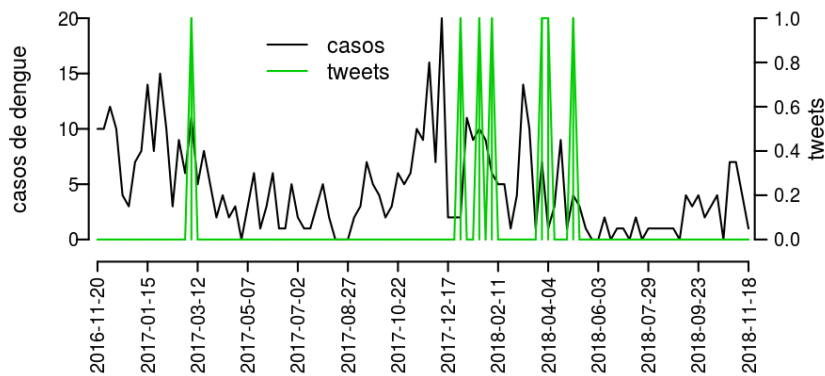

Municípios

- Sengés
- Castro
- Arapoti
- Ivaí
- Jaguariaíva
- Palmeira
- Pirai do Sul
- Ponta Grossa
- Porto Amazonas
- São João do Triunfo
- Carambeí
- Ipiranga

Início

Figura 3. Casos notificados de dengue e Índice de menção em mídia social sobre dengue na Regional Ponta Grossa

Tabela 3. Resumo das últimas seis semanas epidemiológicas na Regional Ponta Grossa