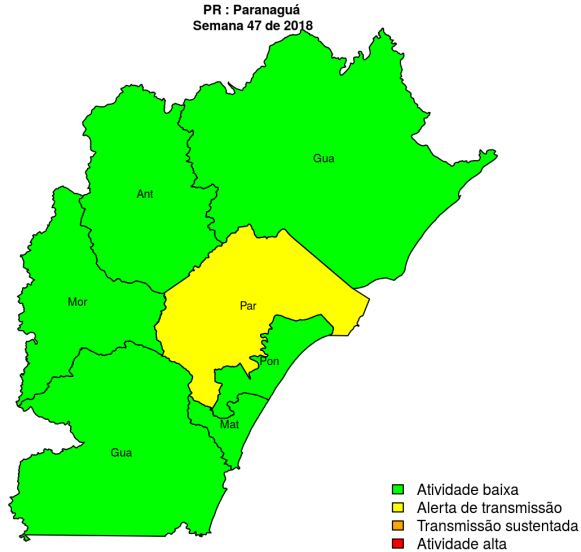

Regional Paranaguá

Desde o início do ano, 474 casos de dengue foram registrados na Regional de Saúde, sendo 7 na última semana.