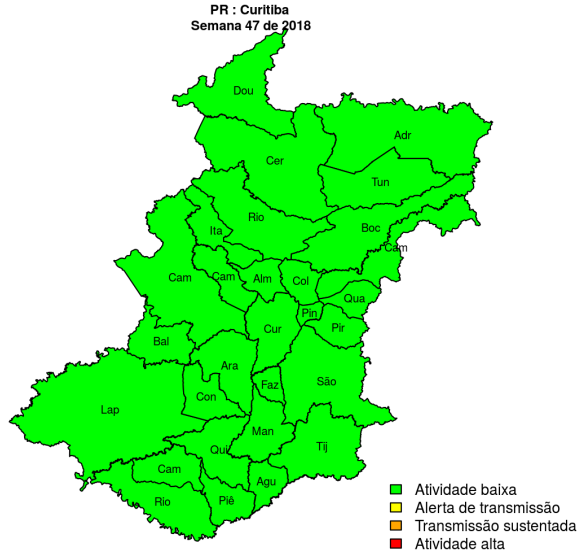

Regional Curitiba

Desde o início do ano, 533 casos de dengue foram registrados na Regional de Saúde, sendo 0 na última semana.