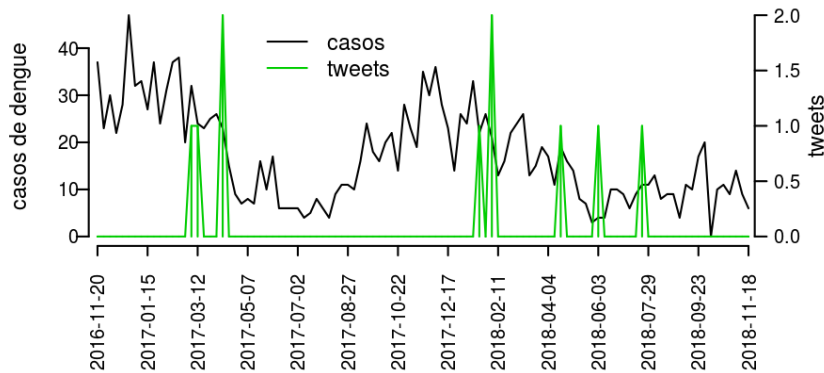

Municípios

- Vitorino
- Mariópolis
- Clevelândia
- Coronel Domingos Soares
- Coronel Vívida
- Chopinzinho
- Honório Serpa
- Itapejara d'Oeste
- Mangueirinha
- Palmas
- Pato Branco
- São João
- Sulina
- Bom Sucesso do Sul
- Saudade do Iguçu

Início

Figura 7. Casos notificados de dengue e Índice de menção em mídia social sobre dengue na Regional Pato Branco

Tabela 7. Resumo das últimas seis semanas epidemiológicas na Regional Pato Branco