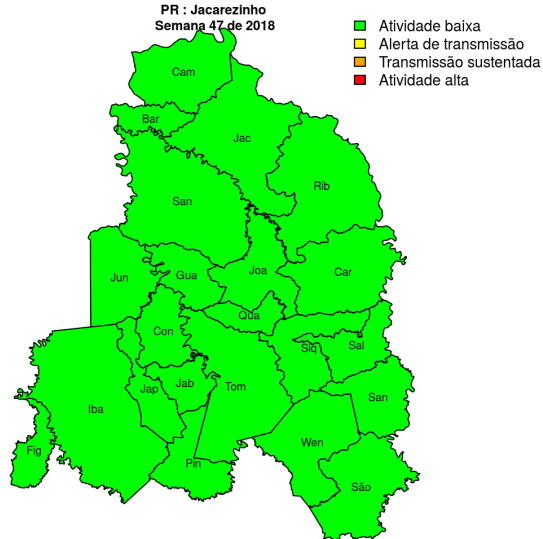

Regional Jacarezinho

Desde o início do ano, 37 casos de dengue foram registrados na Regional de Saúde, sendo 0 na última semana.