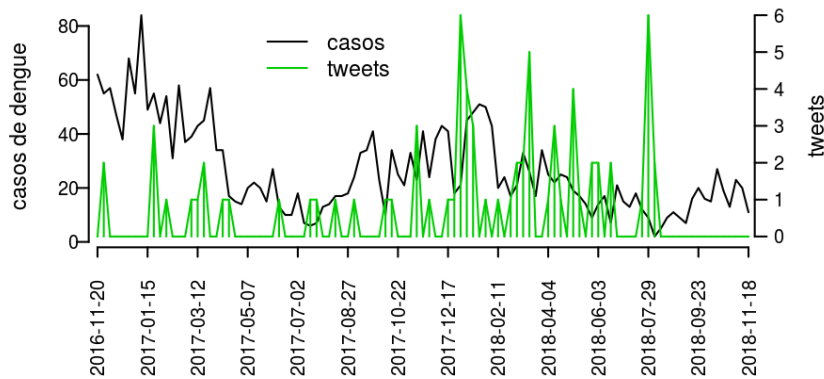

Municípios

- Doutor Camargo
- Florai
- Munhoz de Melo
- Paçandu
- Presidente Castelo Branco
- São Jorge do Ivaí
- Uniflor
- Itaguajé
- Lobato
- Maringá
- Astorga
- Colorado
- Floresta
- Itambé
- Ivatuba
- Marialva
- Nossa Senhora das Graças
- Nova Esperança
- Ourizona
- Santa Fé
- Santa Inês
- Atalaia
- Santo Inácio
- Sarandi
- Flórida
- Mandaguari
- Iguaraçu
- Mandaguaçu
- Paranacity
- Ângulo

[Início](#)

Figura 14. Casos notificados de dengue e Índice de menção em mídia social sobre dengue na Regional Maringá

Tabela 14. Resumo das últimas seis semanas epidemiológicas na Regional Maringá