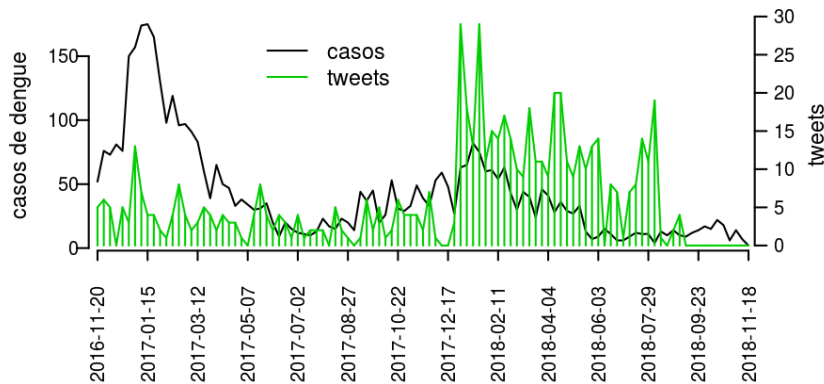

**Tabela 1.** Resumo das últimas seis semanas epidemiológicas na Regional Paranaguá

| SE     | temperatura | tweet | casos notif | casos preditos |
|--------|-------------|-------|-------------|----------------|
| 201842 | 19.4        | 0     | 11          | 11             |
| 201843 | 17.5        | 0     | 10          | 10             |
| 201844 | 18.2        | 0     | 17          | 17             |
| 201845 | 18.1        | 0     | 9           | 9              |
| 201846 | 20.4        | 0     | 9           | 9              |
| 201847 | 18.8        | 0     | 8           | 9              |

## Regional Curitiba

Desde o início do ano, 533 casos de dengue foram registrados na Regional de Saúde, sendo 0 na última semana.

### Municípios

- Piên
- Pinhais
- Piraquara
- Quatro Barras
- Quitandinha
- Rio Branco do Sul
- São José dos Pinhais
- Tijucas do Sul
- Tunas do Paraná
- Cerro Azul
- Colombo
- Contenda
- Itaperuçu
- Doutor Ulysses
- Adrianópolis
- Agudos do Sul
- Araucária
- Bocaiúva do Sul
- Campina Grande do Sul
- Campo do Tenente
- Campo Magro
- Mandirituba
- Fazenda Rio Grande
- Rio Negro
- Curitiba
- Almirante Tamandaré
- Balsa Nova
- Campo Largo
- Lapa

[Início](#)

**Figura 2.** Casos notificados de dengue e Índice de menção em mídia social sobre dengue na Regional Curitiba

**Tabela 2.** Resumo das últimas seis semanas epidemiológicas na Regional Curitiba