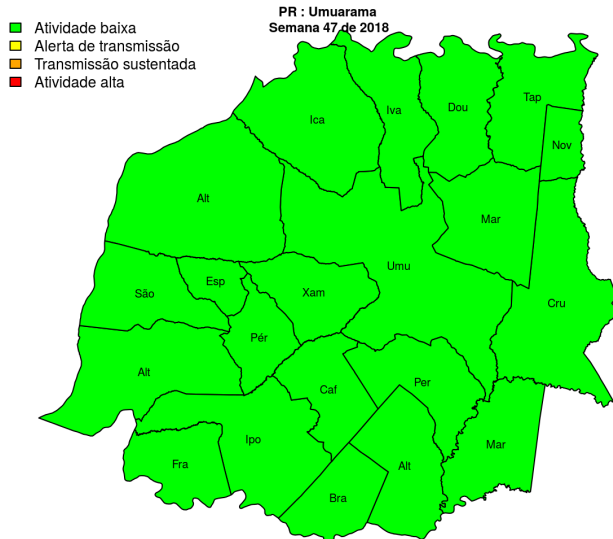

Regional Umuarama

Desde o início do ano, 253 casos de dengue foram registrados na Regional de Saúde, sendo 0 na última semana.