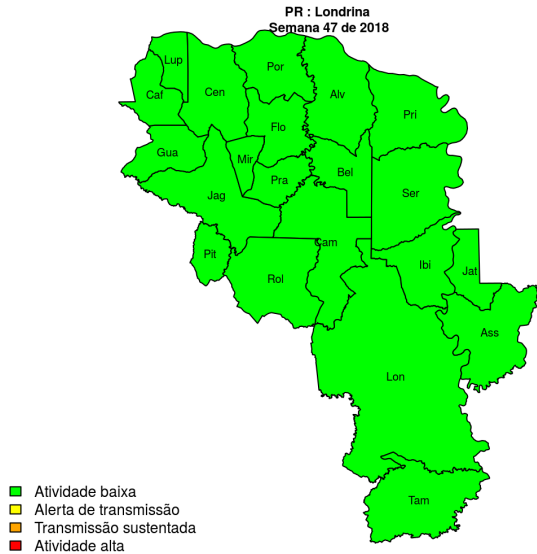

Regional Londrina

Desde o início do ano, 1164 casos de dengue foram registrados na Regional de Saúde, sendo 5 na última semana.