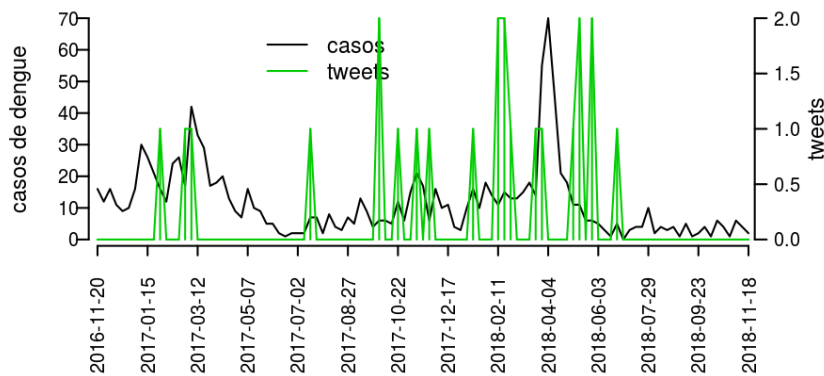

Municípios

- Barbosa Ferraz
- Campo Mourão
- Fênix
- Corumbataí do Sul
- Quinta do Sol
- Nova Cantu
- Boa Esperança
- Farol
- Goioerê
- Iretama
- Araruna
- Janiópolis
- Juranda
- Luiziana
- Mamborê
- Peabiru
- Quarto Centenário
- Rancho Alegre D'Oeste
- Terra Boa
- Ubitatã
- Campina da Lagoa
- Engenheiro Beltrão
- Roncador
- Altamira do Paraná
- Moreira Sales

Início

Figura 10. Casos notificados de dengue e Índice de menção em mídia social sobre dengue na Regional Campo Mourão

Tabela 10. Resumo das últimas seis semanas epidemiológicas na Regional Campo Mourão