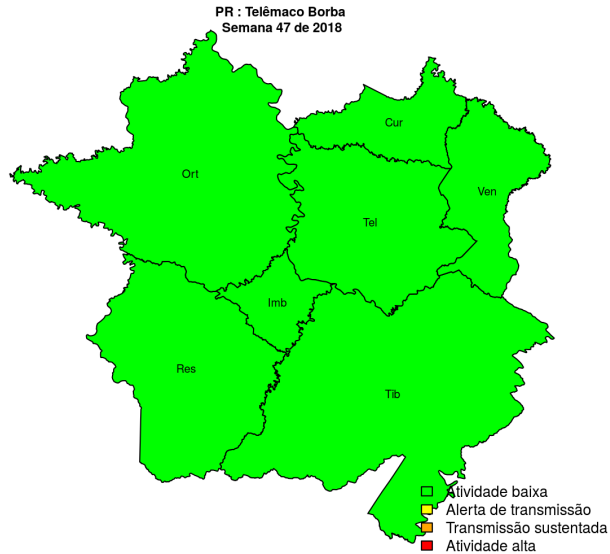

Regional Telêmaco Borba

Desde o início do ano, 595 casos de dengue foram registrados na Regional de Saúde, sendo 7 na última semana.