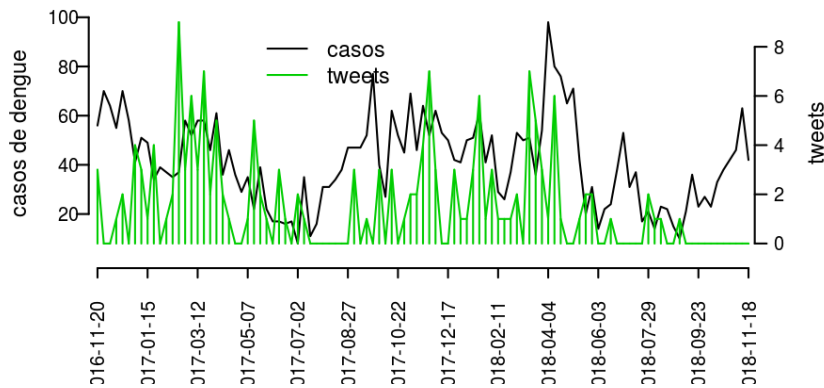

Municípios

- Bituruna
- Paulo Frontin
- São Mateus do Sul
- União da Vitória
- Cruz Machado
- Antônio Olinto
- General Carneiro
- Paula Freitas
- Porto Vitória

Início

Figura 6. Casos notificados de dengue e Índice de menção em mídia social sobre dengue na Regional União da Vitória

Tabela 6. Resumo das últimas seis semanas epidemiológicas na Regional União da Vitória