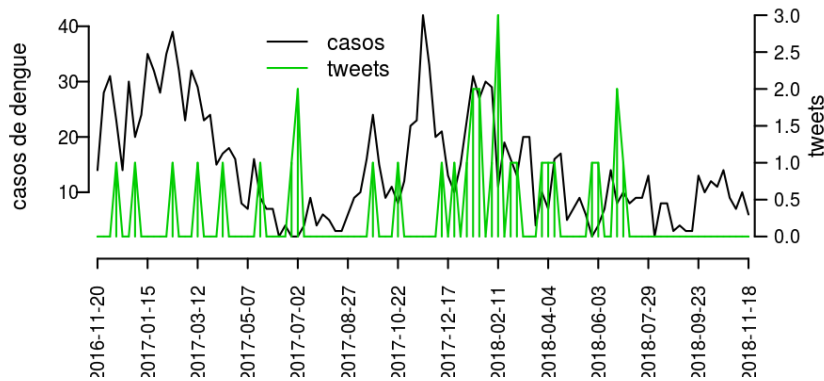

Municípios

- Amaporã
- Cruzeiro do Sul
- Alto Paraná
- Mirador
- Paranapoema
- Planaltina do Paraná
- Santa Cruz de Monte Castelo
- Santa Isabel do Ivaí
- Guairaçá
- Inajá
- Jardim Olinda
- Diamante do Norte
- Marilena
- Nova Aliança do Ivaí
- Paraíso do Norte
- Paranavaí
- Porto Rico
- Santa Mônica
- São Carlos do Ivaí
- São João do Caiuá
- São Pedro do Paraná
- Tamboara
- Terra Rica
- Itaúna do Sul
- Loanda
- Nova Londrina
- Querência do Norte
- Santo Antônio do Caiuá

[Início](#)

Figura 13. Casos notificados de dengue e Índice de menção em mídia social sobre dengue na Regional Paranavaí

Tabela 13. Resumo das últimas seis semanas epidemiológicas na Regional Paranavaí