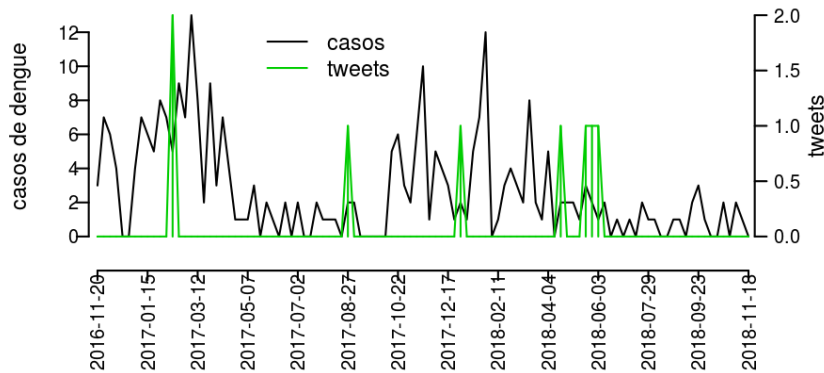

Municípios

- Matelândia
- Foz do Iguaçu
- Medianeira
- Missal
- Ramilândia
- São Miguel do Iguaçu
- Serranópolis do Iguaçu
- Itaipulândia
- Santa Terezinha de Itaipu

Início

Figura 9. Casos notificados de dengue e Índice de menção em mídia social sobre dengue na Regional Foz do Iguaçu

Tabela 9. Resumo das últimas seis semanas epidemiológicas na Regional Foz do Iguaçu