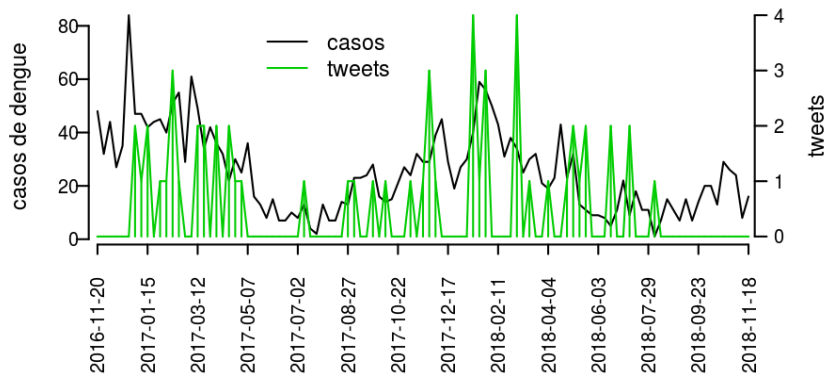

Municípios

- Cafezal do Sul
- Altônia
- Nova Olímpia
- Perobal
- Tapira
- Ivaté
- Alto Piquiri
- Brasilândia do Sul
- Douradina
- Esperança Nova
- Francisco Alves
- Icaraíma
- Iporã
- Maria Helena
- Pérola
- São Jorge do Patrocínio
- Alto Paraíso
- Xambrê
- Cruzeiro do Oeste
- Mariluz
- Umuarama

[Início](#)

Figura 11. Casos notificados de dengue e Índice de menção em mídia social sobre dengue na Regional Umuarama

Tabela 11. Resumo das últimas seis semanas epidemiológicas na Regional Umuarama