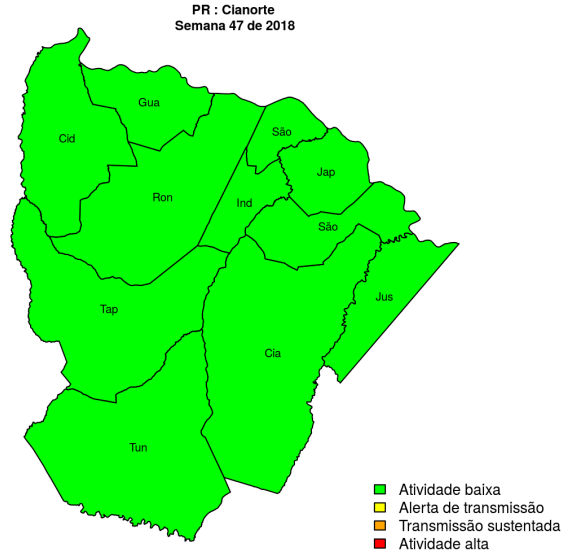

Regional Cianorte

Desde o início do ano, 183 casos de dengue foram registrados na Regional de Saúde, sendo 3 na última semana.