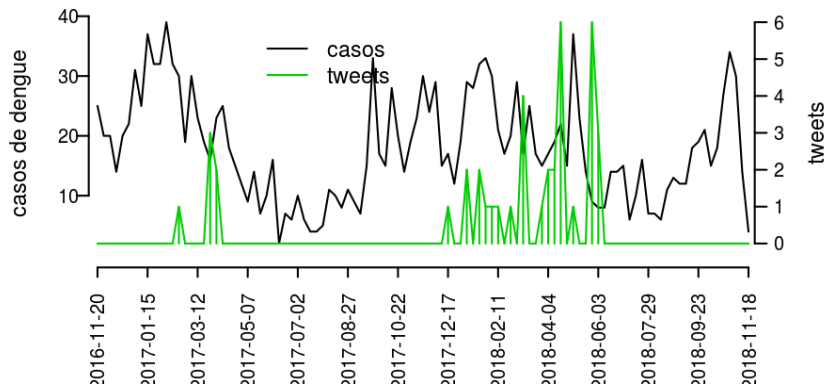

Municípios

- Bandeirantes
- Itambaracá
- Nova Fátima
- Nova Santa Bárbara
- Ribeirão do Pinhal
- Santa Cecília do Pavão
- Santa Mariana
- Santo Antônio do Paraíso
- São Jerônimo da Serra
- Sapopema
- Sertaneja
- Uraí
- Congonhinhas
- Andirá
- Abatiá
- Cornélio Procópio
- Leopólis
- Nova América da Colina
- Rancho Alegre
- Santa Amélia
- São Sebastião da Amoreira

[Início](#)

Figura 17. Casos notificados de dengue e Índice de menção em mídia social sobre dengue na Regional Cornélio Procópio

Tabela 17. Resumo das últimas seis semanas epidemiológicas na Regional Cornélio Procópio