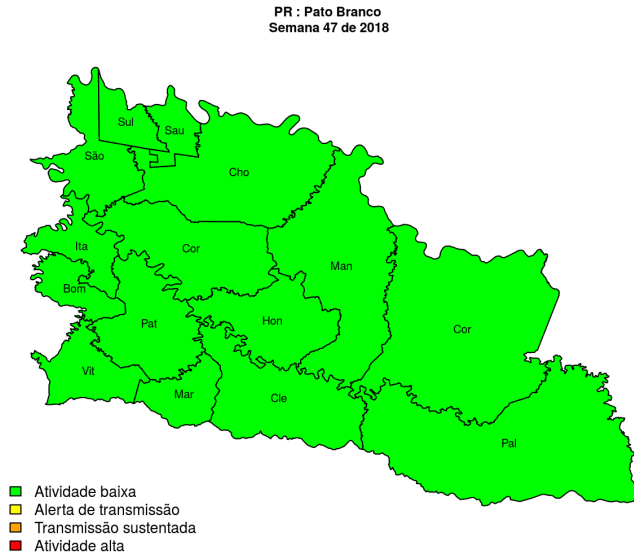

Regional Pato Branco

Desde o início do ano, 2208 casos de dengue foram registrados na Regional de Saúde, sendo 49 na última semana.