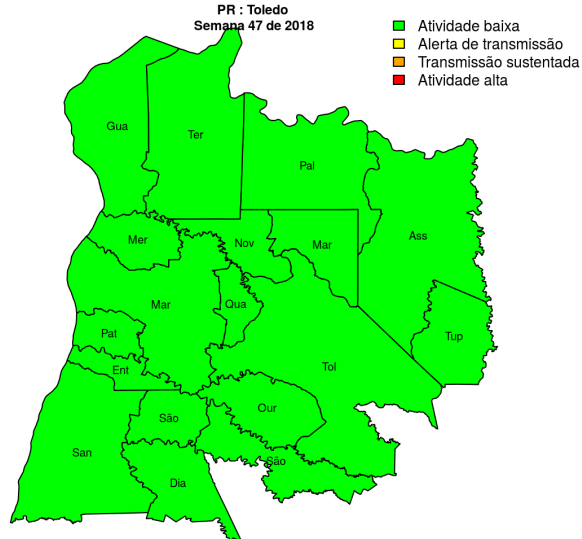

Regional Toledo

Desde o início do ano, 44 casos de dengue foram registrados na Regional de Saúde, sendo 3 na última semana.