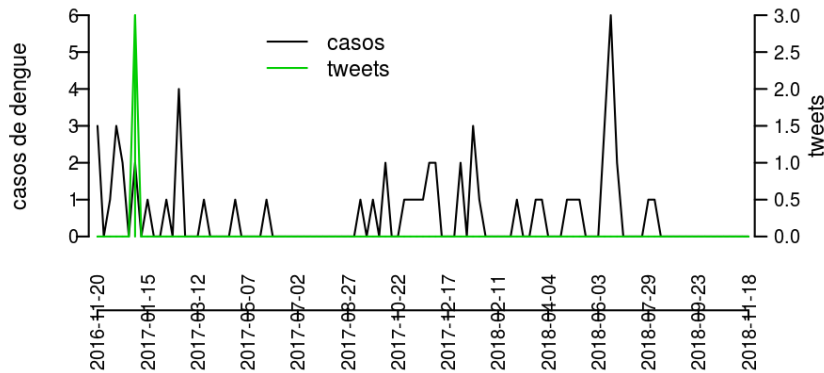

Municípios

- Curiúva
- Imbaú
- Reserva
- Tibagi
- Ortigueira
- Telêmaco Borba
- Ventania

Início

Figura 20. Casos notificados de dengue e Índice de menção em mídia social sobre dengue na Regional Telêmaco Borba

Tabela 20. Resumo das últimas seis semanas epidemiológicas na Regional Telêmaco Borba