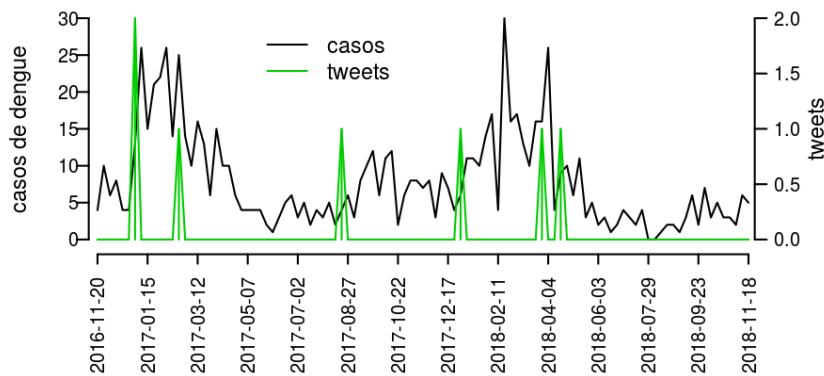

## Regional Guarapuava

Desde o início do ano, 285 casos de dengue foram registrados na Regional de Saúde, sendo 3 na última semana.

[Início](#)

**Figura 5.** Casos notificados de dengue e Índice de menção em mídia social sobre dengue na Regional Guarapuava

**Tabela 5.** Resumo das últimas seis semanas epidemiológicas na Regional Guarapuava