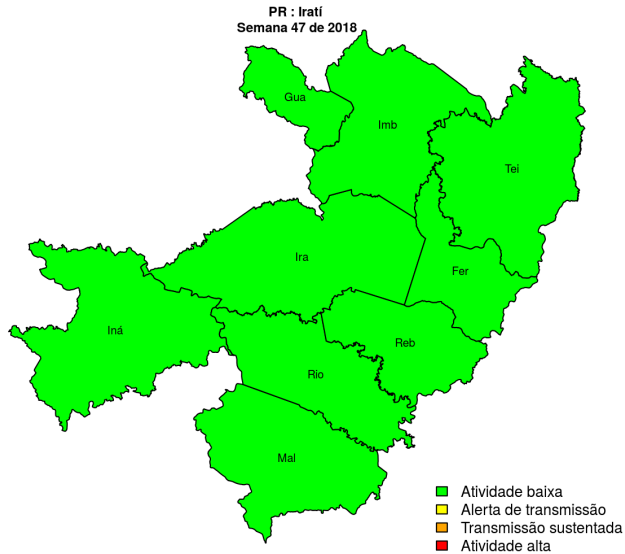

Regional Iratí

Desde o início do ano, 217 casos de dengue foram registrados na Regional de Saúde, sendo 1 na última semana.