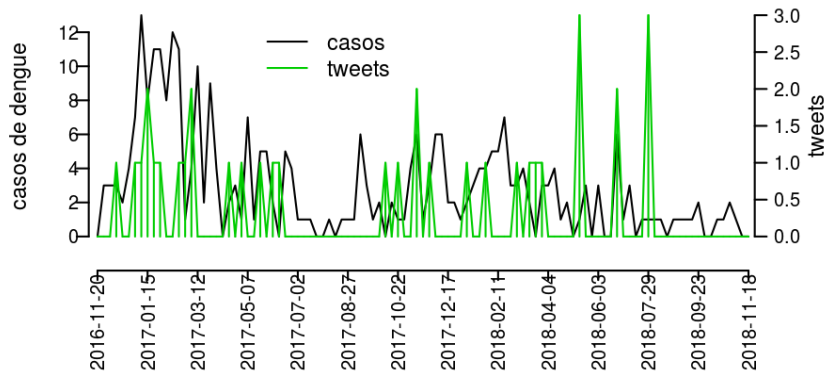

Início

Figura 4. Casos notificados de dengue e Índice de menção em mídia social sobre dengue na Regional Iratí

Tabela 4. Resumo das últimas seis semanas epidemiológicas na Regional Iratí