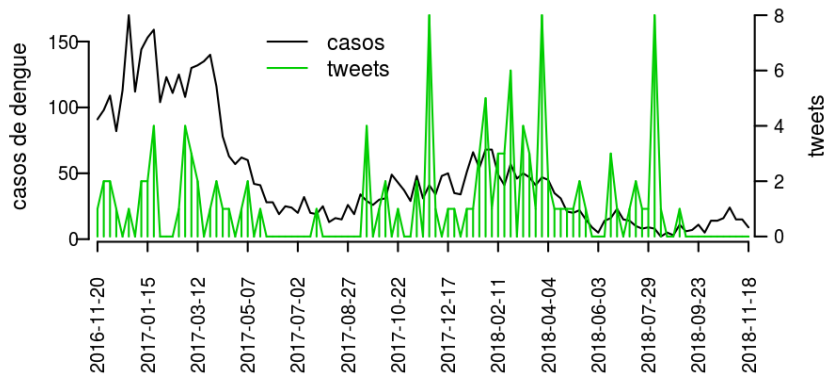

Municípios

- Barra do Jacaré
- Cambará
- Carlópolis
- Conselheiro Mairinck
- Guapirama
- Jaboti
- Japira
- Joaquim Távora
- Jundiá do Sul
- Quatiguá
- Ribeirão Claro
- Salto do Itaré
- Santo Antônio da Platina
- Siqueira Campos
- Wenceslau Braz
- Figueira
- Ibaiti
- Jacarezinho
- Pinhalão
- Santana do Itaré
- São José da Boa Vista
- Tomazina

[Início](#)

Figura 18. Casos notificados de dengue e Índice de menção em mídia social sobre dengue na Regional Jacarezinho

Tabela 18. Resumo das últimas seis semanas epidemiológicas na Regional Jacarezinho