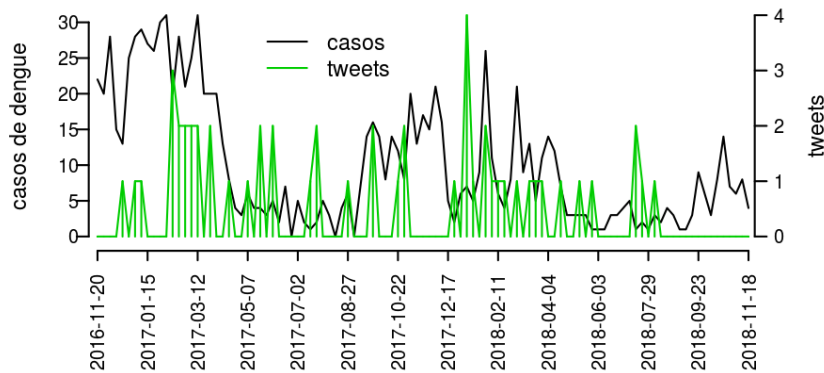

Municípios

- Diamante D'Oeste
- Entre Rios do Oeste
- Guaíra
- Marechal Cândido Rondon
- Mercedes
- Nova Santa Rosa
- Ouro Verde do Oeste
- Palotina
- Pato Bragado
- Quatro Pontes
- Santa Helena
- São José das Palmeiras
- São Pedro do Iguaçu
- Terra Roxa
- Toledo
- Tupãssi
- Assis Chateaubriand
- Maripá

Início

Figura 19. Casos notificados de dengue e Índice de menção em mídia social sobre dengue na Regional Toledo

Tabela 19. Resumo das últimas seis semanas epidemiológicas na Regional Toledo