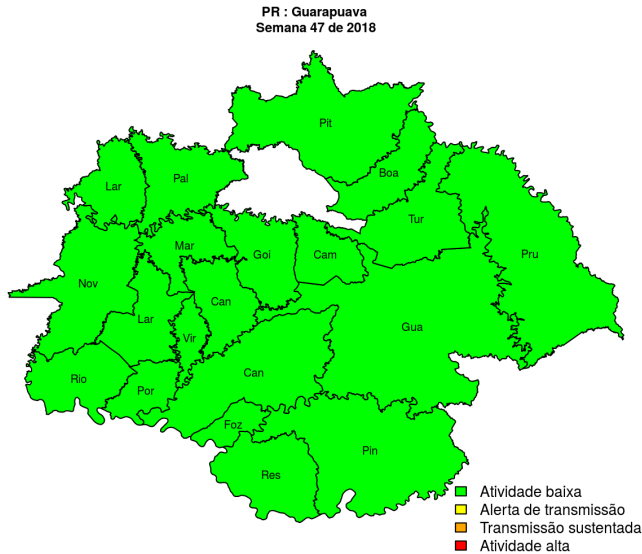

Regional Guarapuava

Desde o início do ano, 285 casos de dengue foram registrados na Regional de Saúde, sendo 3 na última semana.