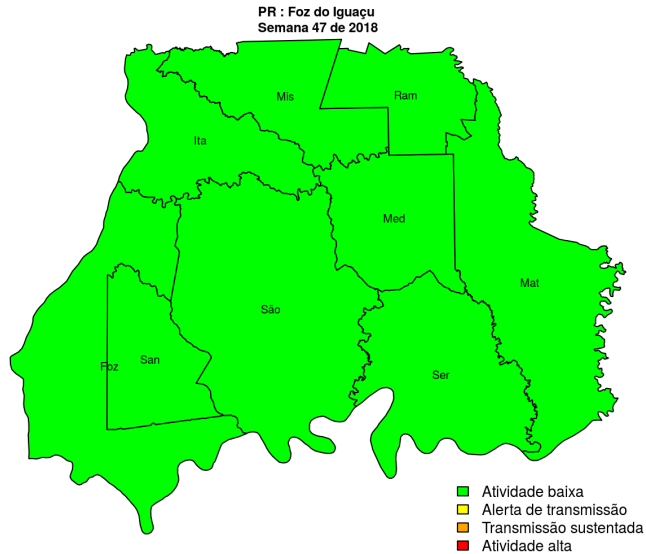

Regional Foz do Iguaçu

Desde o início do ano, 43 casos de dengue foram registrados na Regional de Saúde, sendo 0 na última semana.