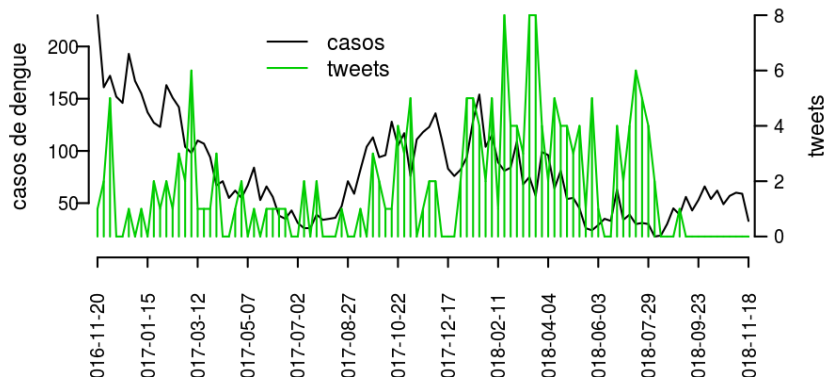

Municípios

- Ibiporã
- Lupionópolis
- Assaí
- Bela Vista do Paraíso
- Cafeara
- Centenário do Sul
- Florestópolis
- Guaraci
- Jaguapitã
- Jataizinho
- Londrina
- Miraselva
- Porecatu
- Prado Ferreira
- Primeiro de Maio
- Sertanópolis
- Tamarana
- Alvorada do Sul
- Cambé
- Pitangueiras
- Rolândia

[Início](#)

Figura 16. Casos notificados de dengue e Índice de menção em mídia social sobre dengue na Regional Londrina

Tabela 16. Resumo das últimas seis semanas epidemiológicas na Regional Londrina