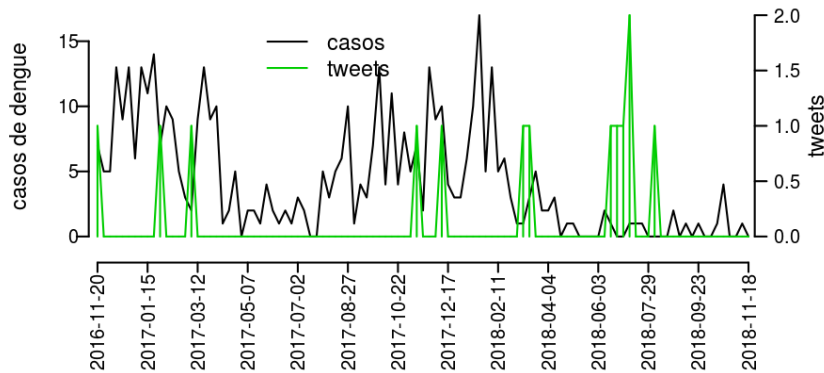

Municípios

- Ariranha do Ivaí
- Ivaiporã
- Cruzmaltina
- Godoy Moreira
- Jardim Alegre
- Lidianópolis
- Lunardelli
- Manoel Ribas
- Mato Rico
- Nova Tebas
- Rio Branco do Ivaí
- Rosário do Ivaí
- Santa Maria do Oeste
- São João do Ivaí
- Arapuã
- Cândido de Abreu

Início

Figura 22. Casos notificados de dengue e Índice de menção em mídia social sobre dengue na Regional Ivaiporã

Tabela 22. Resumo das últimas seis semanas epidemiológicas na Regional Ivaiporã