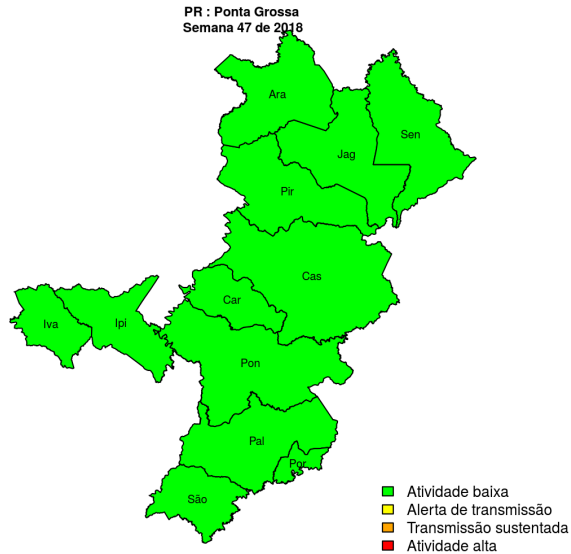

Regional Ponta Grossa

Desde o início do ano, 700 casos de dengue foram registrados na Regional de Saúde, sendo 5 na última semana.