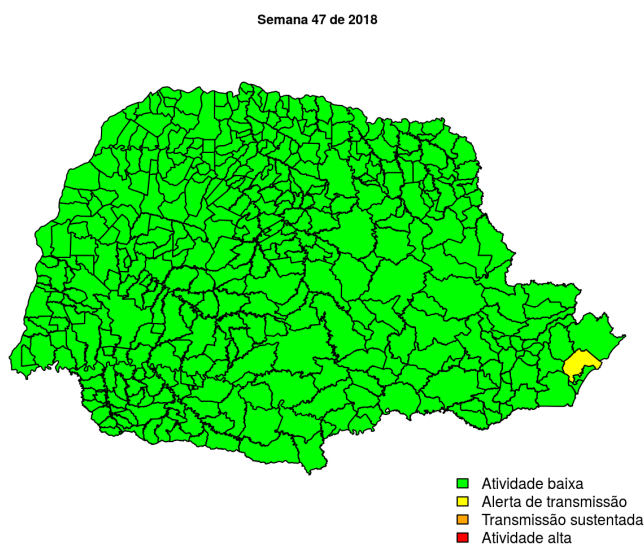

### Regionais de Saúde:

- [Paranaguá](#)
- [Curitiba](#)
- [Ponta Grossa](#)
- [Iratí](#)
- [Guarapuava](#)
- [União da Vitória](#)
- [Pato Branco](#)
- [Francisco Beltrão](#)
- [Foz do Iguaçu](#)
- [Campo Mourão](#)
- [Umuarama](#)
- [Cianorte](#)
- [Paranavaí](#)
- [Maringá](#)
- [Apucarana](#)
- [Londrina](#)
- [Cornélio Procópio](#)
- [Jacarezinho](#)
- [Toledo](#)
- [Telêmaco Borba](#)
- [Cascavel](#)
- [Ivaiporã](#)

### Municípios:

- [Tabela de Municípios](#)

[Variáveis nas Tabelas](#)

[Notas](#)

[Creditos](#)

Dos 399 municípios, 398 encontram-se em nível verde, 1 em nível amarelo, 0 em nível laranja e 0 em nível vermelho referentes a semana epidemiológica 47-2018. Para informações mais atualizadas e ter acesso ao mapa interativo do estado e de outras localidades, consultar em [Info Dengue](#).