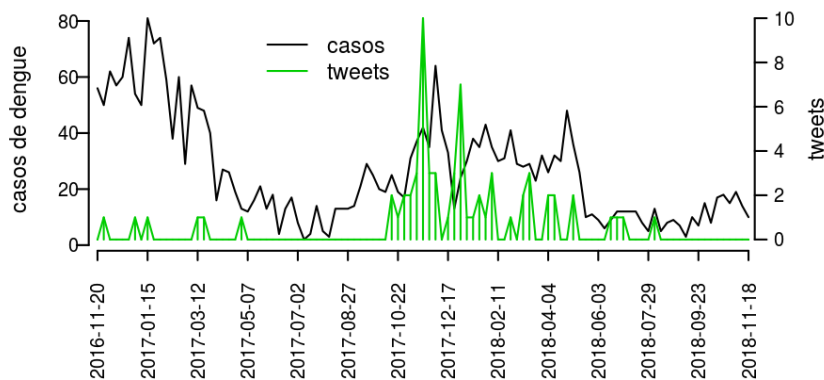

[hyperlinkvartabver descrição das variáveis](#)

## Regional Francisco Beltrão

Desde o início do ano, 379 casos de dengue foram registrados na Regional de Saúde, sendo 10 na última semana.

**Figura 8.** Casos notificados de dengue e Índice de menção em mídia social sobre dengue na Regional Francisco Beltrão