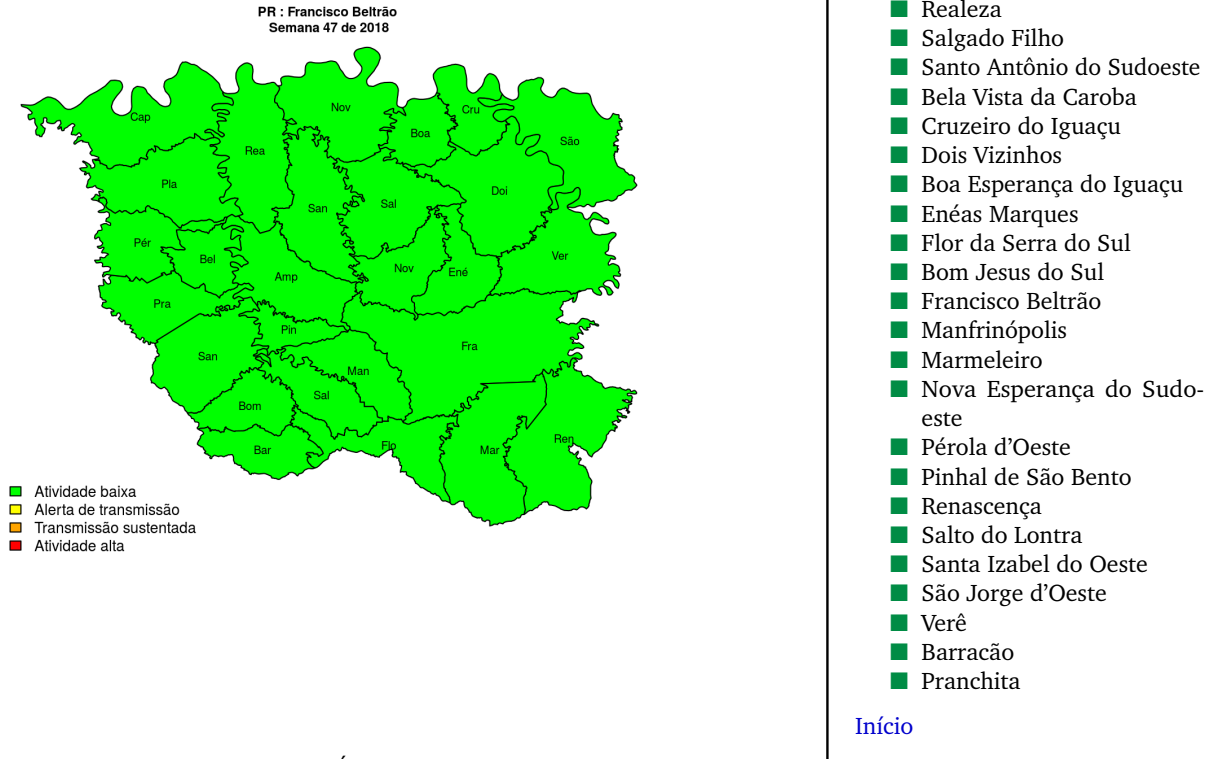

Regional Francisco Beltrão

Desde o início do ano, 379 casos de dengue foram registrados na Regional de Saúde, sendo 10 na última semana.

Figura 8. Casos notificados de dengue e Índice de menção em mídia social sobre dengue na Regional Francisco Beltrão