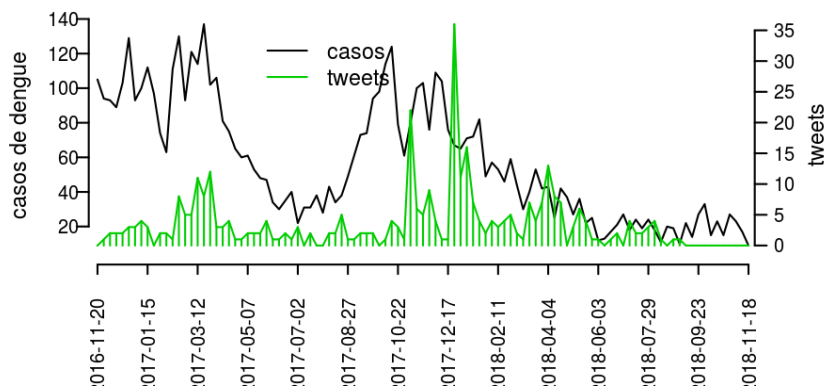

Municípios

- Arapongas
- Borrazópolis
- Cambira
- São Pedro do Ivaí
- Jandaia do Sul
- Marilândia do Sul
- Apucarana
- Califórnia
- Kaloré
- Marumbi
- Mauá da Serra
- Novo Itacolomi
- Rio Bom
- Bom Sucesso
- Faxinal
- Grandes Rios
- Sabáudia

[Início](#)

Figura 15. Casos notificados de dengue e Índice de menção em mídia social sobre dengue na Regional Apucarana

Tabela 15. Resumo das últimas seis semanas epidemiológicas na Regional Apucarana