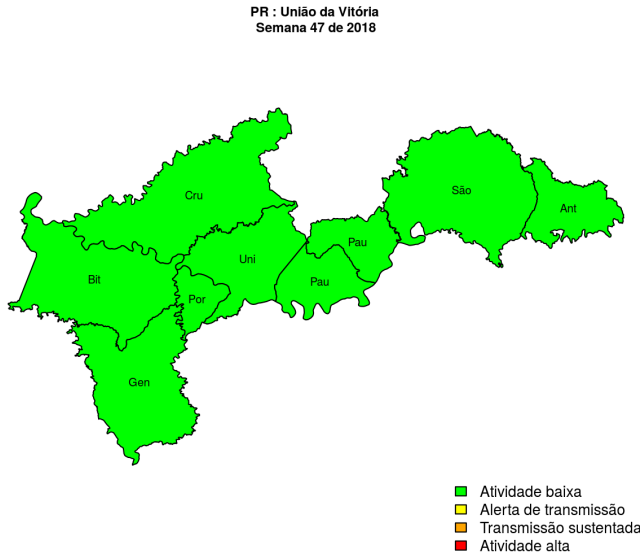

Regional União da Vitória

Desde o início do ano, 967 casos de dengue foram registrados na Regional de Saúde, sendo 0 na última semana.