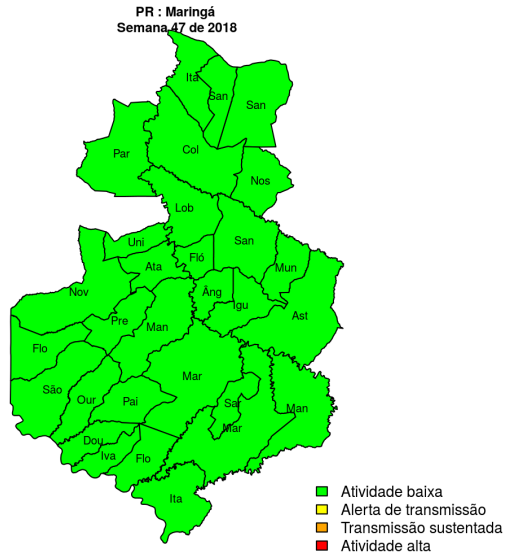

Regional Maringá

Desde o início do ano, 1947 casos de dengue foram registrados na Regional de Saúde, sendo 19 na última semana.