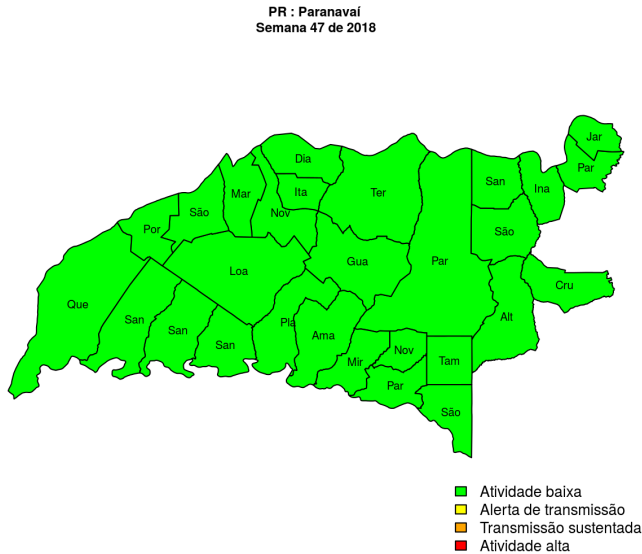

Regional Paranavaí

Desde o início do ano, 4376 casos de dengue foram registrados na Regional de Saúde, sendo 47 na última semana.