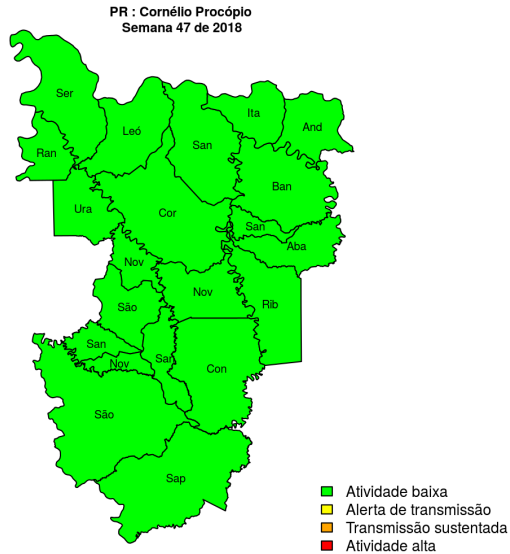

Regional Cornélio Procópio

Desde o início do ano, 73 casos de dengue foram registrados na Regional de Saúde, sendo 0 na última semana.