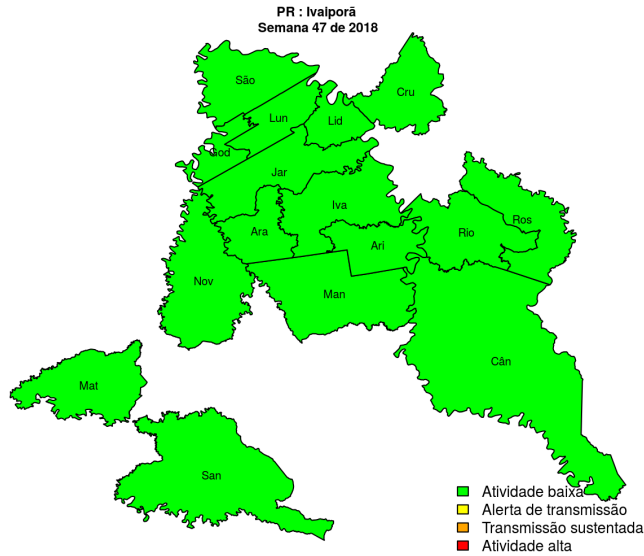

Regional Ivaiporã

Desde o início do ano, 16 casos de dengue foram registrados na Regional de Saúde, sendo 0 na última semana.