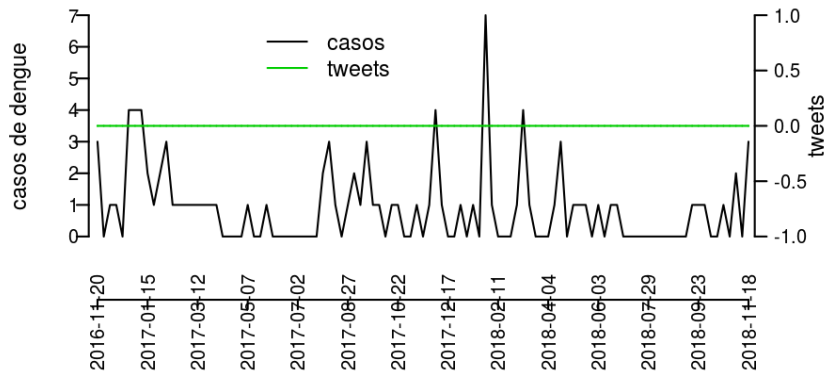

**Laranja:** transmissão aumentada e sustentada da dengue

**Vermelho:** incidência alta, acima dos 90% históricos.

## Regional Paranaguá

Desde o início do ano, 474 casos de dengue foram registrados na Regional de Saúde, sendo 7 na última semana.

### Municípios

- Paranaguá
- Pontal do Paraná
- Guaraqueçaba
- Guaratuba
- Antonina
- Matinhos
- Morretes

Início

**Figura 1.** Casos notificados de dengue e Índice de menção em mídia social sobre dengue na Regional Paranaguá