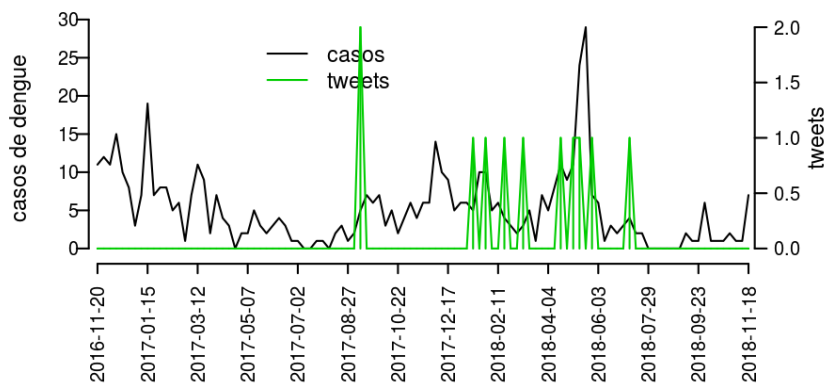

Municípios

- Jussara
- Tuneiras do Oeste
- Cianorte
- Guaporema
- Indianópolis
- Rondon
- São Tomé
- Cidade Gaúcha
- Japurá
- São Manoel do Paraná
- Tapejara

Início

Figura 12. Casos notificados de dengue e Índice de menção em mídia social sobre dengue na Regional Cianorte

Tabela 12. Resumo das últimas seis semanas epidemiológicas na Regional Cianorte